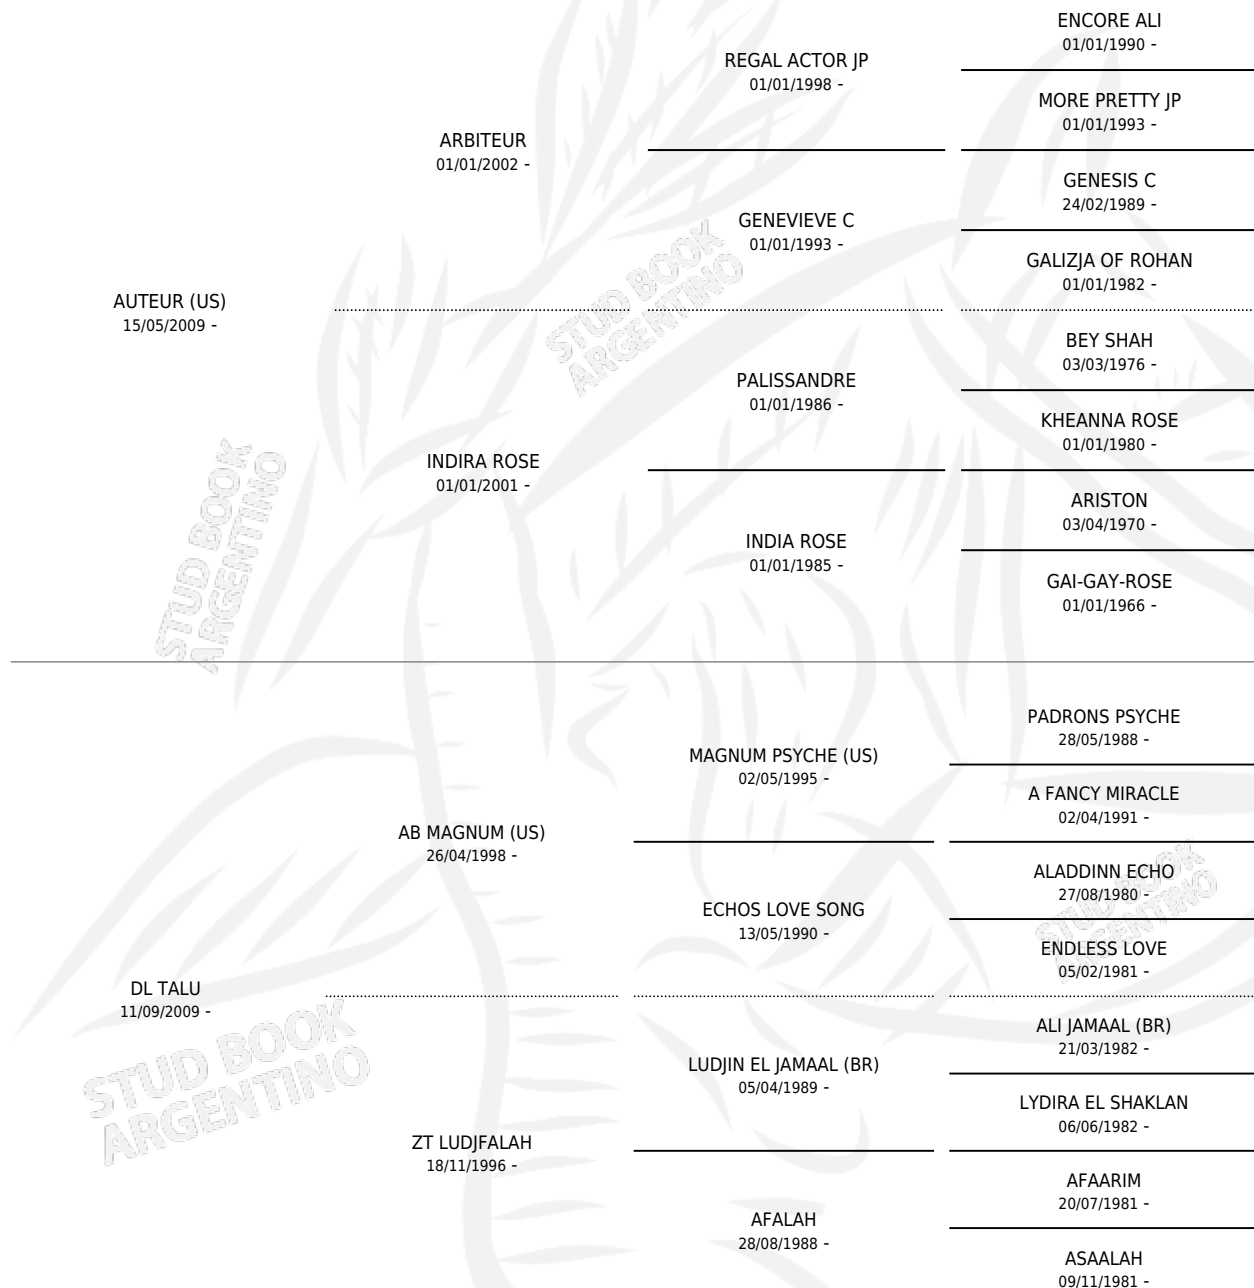

DL LUTHER

por AUTEUR (US) y DL TALU por AB MAGNUM (US)

Argentina · Macho · Zaino Doradillo · AP · 18/10/2019
Familia · Volumen 43

ESTADO

TIPIFICACIÓN SANGUÍNEA	X
TIPIFICACIÓN POR ADN	✓
PASAPORTE	X
IDENTIFICACIÓN POR MICROCHIP	✓
REPRODUCTOR	X

Lugar de nacimiento: DI la Angostura

Criador: DI la Angostura

PEDIGREE

DL LUTHER

Datos oficiales del Stud Book Argentino

Documento generado el 10/05/2026

studbook.org.ar