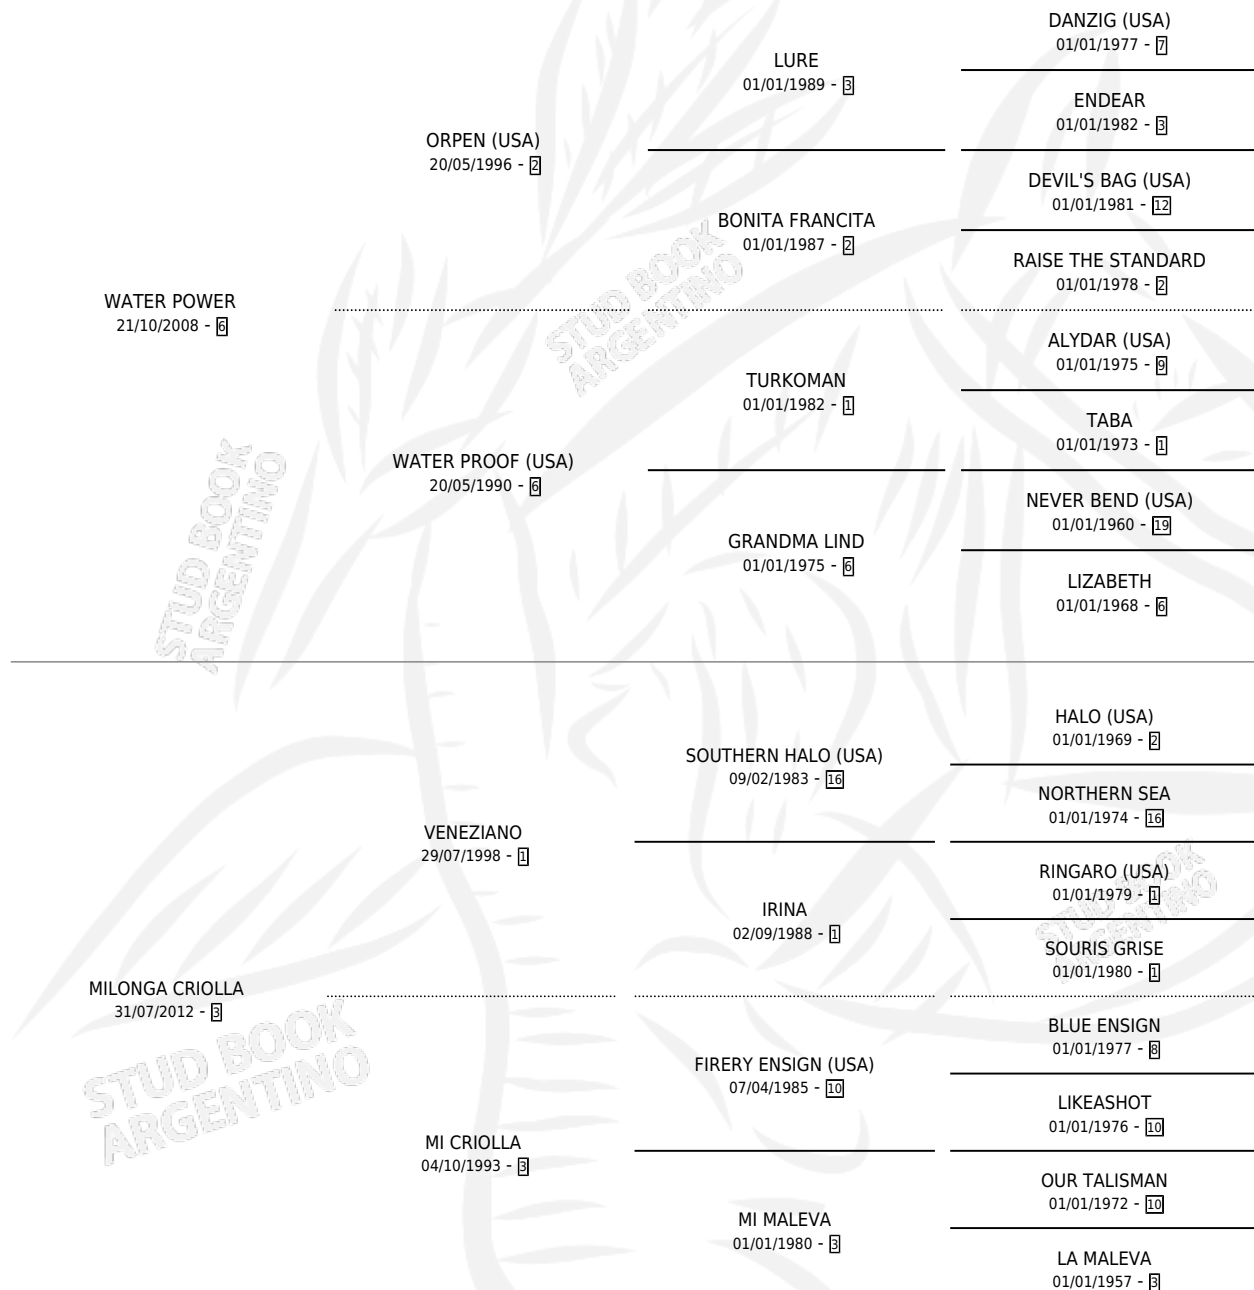

EL SUSODICHO

por WATER POWER y MILONGA CRIOLLA por VENEZIANO

Argentina · Macho · Zaino · SP · 09/11/2019
Familia 3-h · Volumen 43

ESTADO

TIPIFICACIÓN SANGUÍNEA	X
TIPIFICACIÓN POR ADN	✓
PASAPORTE	X
IDENTIFICACIÓN POR MICROCHIP	✓
REPRODUCTOR	X

Lugar de nacimiento: Campo particular

Criador: Berreta Adolfo Cesar

PEDIGREE

EL SUSODICHO

Datos oficiales del Stud Book Argentino

Documento generado el 05/05/2026

studbook.org.ar