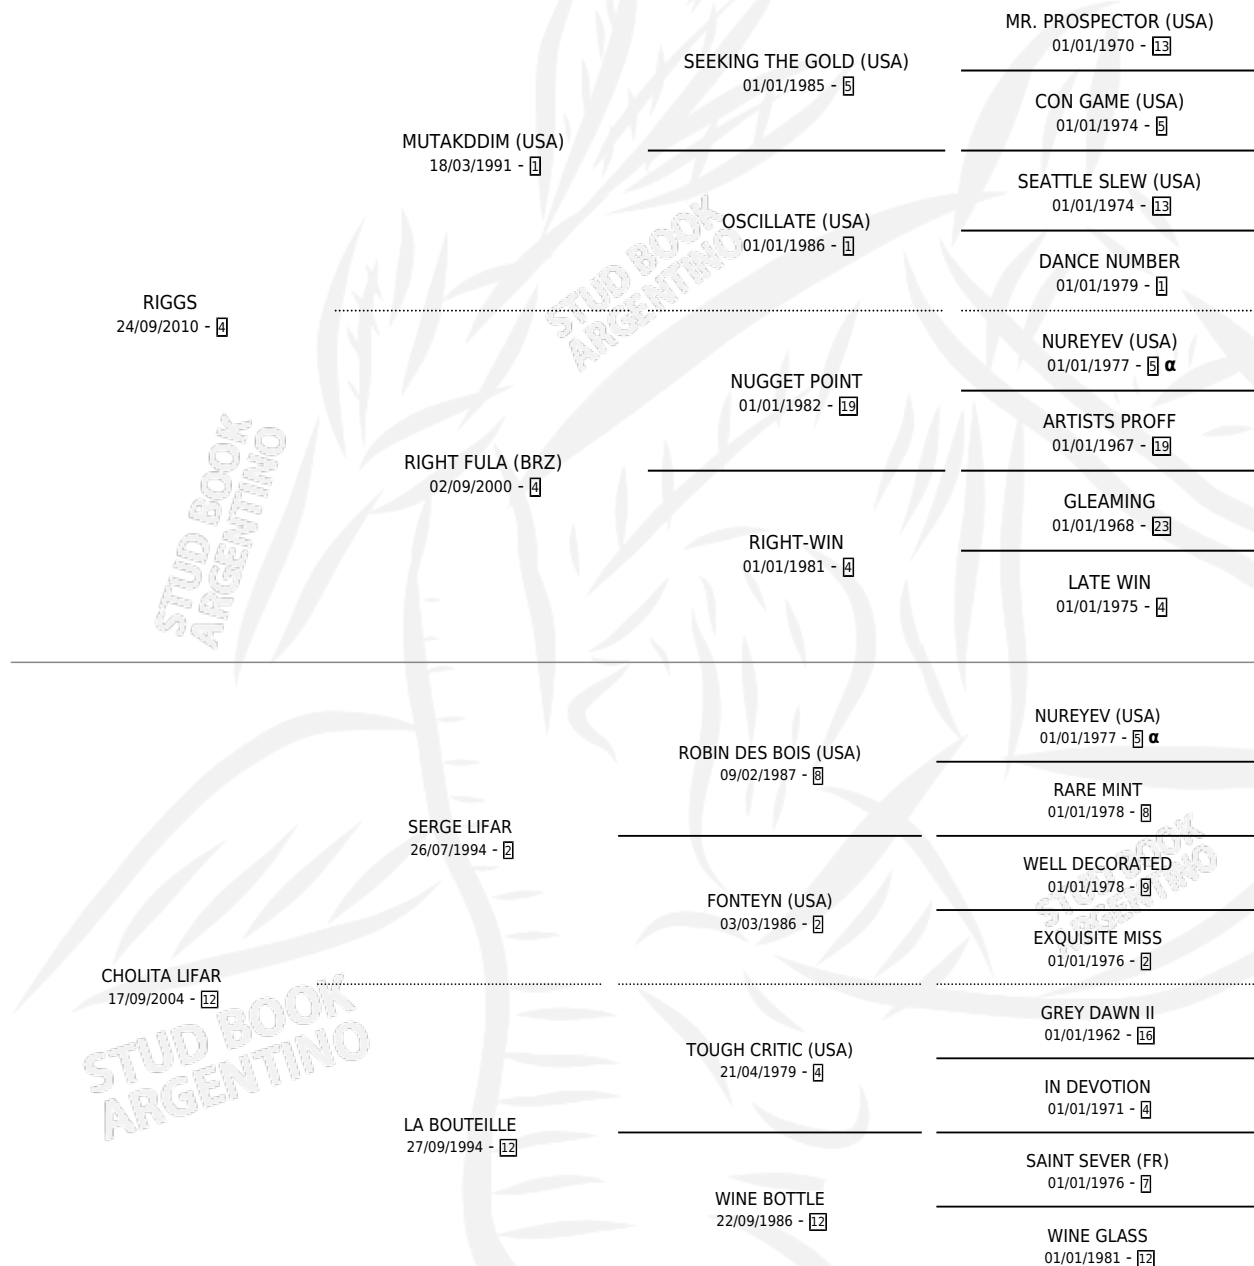

LEKO RIG

por RIGGS y CHOLITA LIFAR por SERGE LIFAR

Argentina · Macho · Alazan · SP · 30/10/2019
Familia 12-d · Volumen 43

ESTADO

TIPIFICACIÓN SANGUÍNEA	X
TIPIFICACIÓN POR ADN	✓
PASAPORTE	✓
IDENTIFICACIÓN POR MICROCHIP	✓
REPRODUCTOR	X

Lugar de nacimiento: Don Remigio
Criador: Abella Silvio Damian

PEDIGREE

INBREEDING : α

LEKO RIG

Datos oficiales del Stud Book Argentino

Documento generado el 09/06/2026

studbook.org.ar