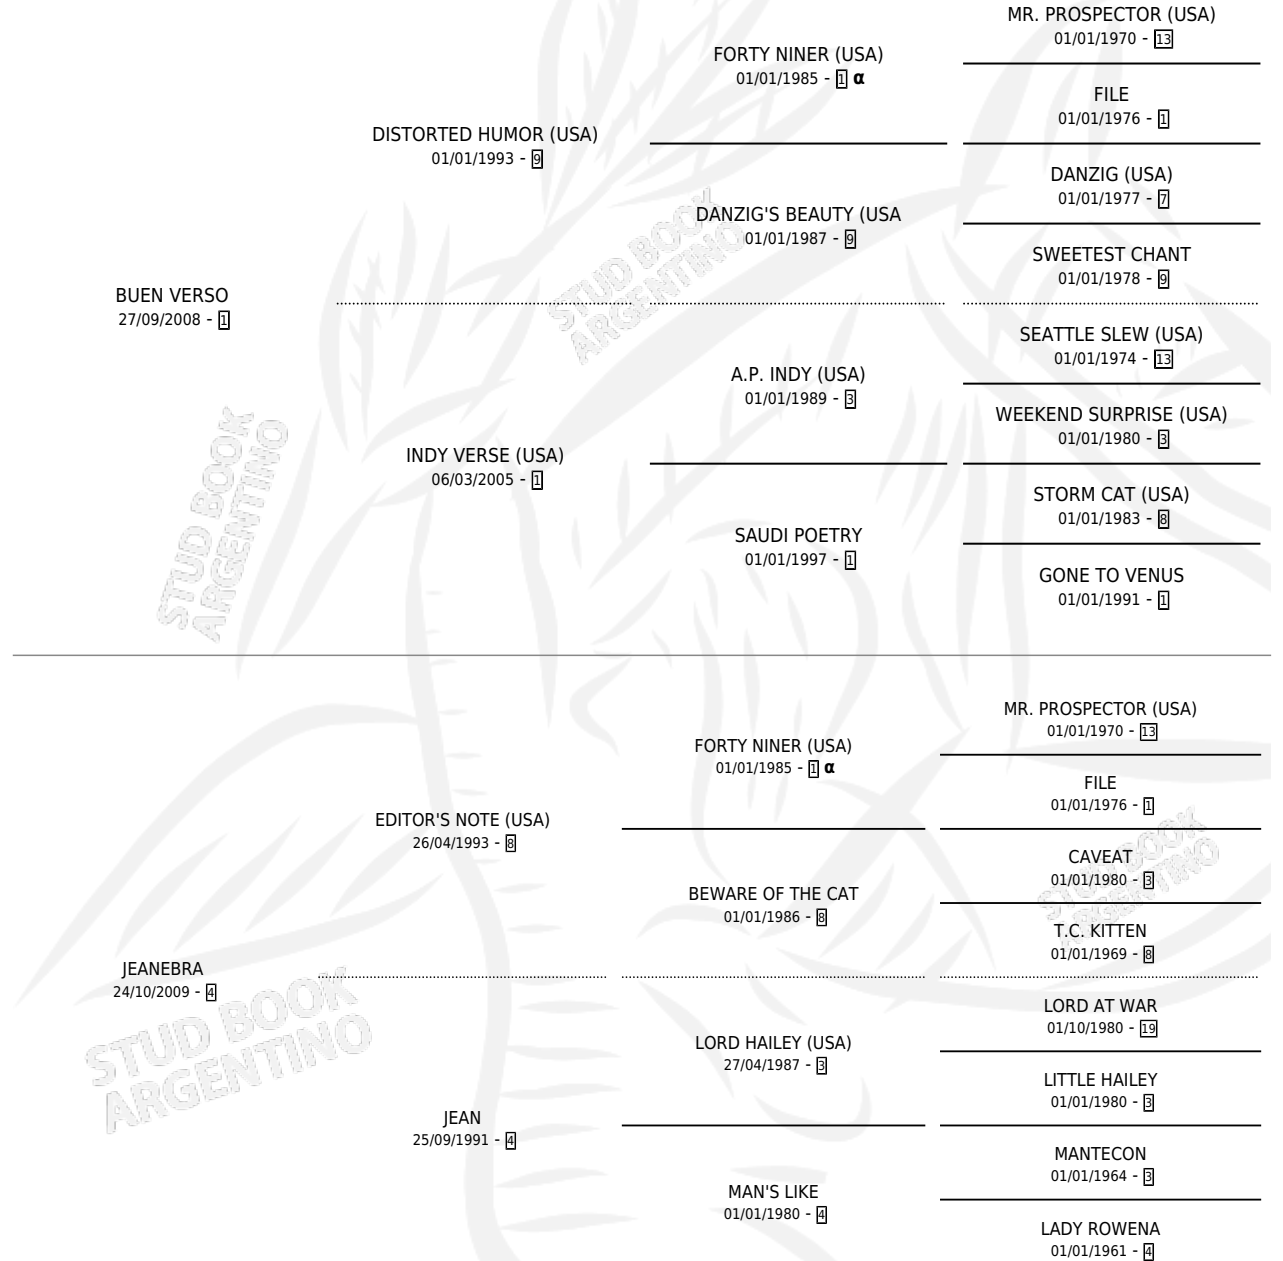

BUENA JINEBRA

por BUEN VERSO y JEANEBRA por EDITOR'S NOTE (USA)

Argentina · Macho · Alazan · SP · 10/09/2019

Familia 4-h · Volumen 43

ESTADO

TIPIFICACIÓN SANGUÍNEA	X
TIPIFICACIÓN POR ADN	✓
PASAPORTE	✓
IDENTIFICACIÓN POR MICROCHIP	✓
REPRODUCTOR	X

Lugar de nacimiento: El Yatay

Criador: Nuestro Mapa

PEDIGREE

INBREEDING : α

CAMPAÑA

Solo carreras oficiales de Argentina

POR EDAD

EDAD	CC	1°	2°	3°	4°	5°	NP	CLC	CLG	CLCG1	CLGG1	IMPORTE	GANANCIA / CC
2 AÑOS	1	0	0	0	0	0	1	0	0	0	0	\$0	\$0
TOTALES	1	0	0	0	0	0	1	0	0	0	0	\$0	\$0
%		0.0%	0.0%	0.0%	0.0%	0.0%	100%	0.0%	0.0%	0.0%	0.0%		