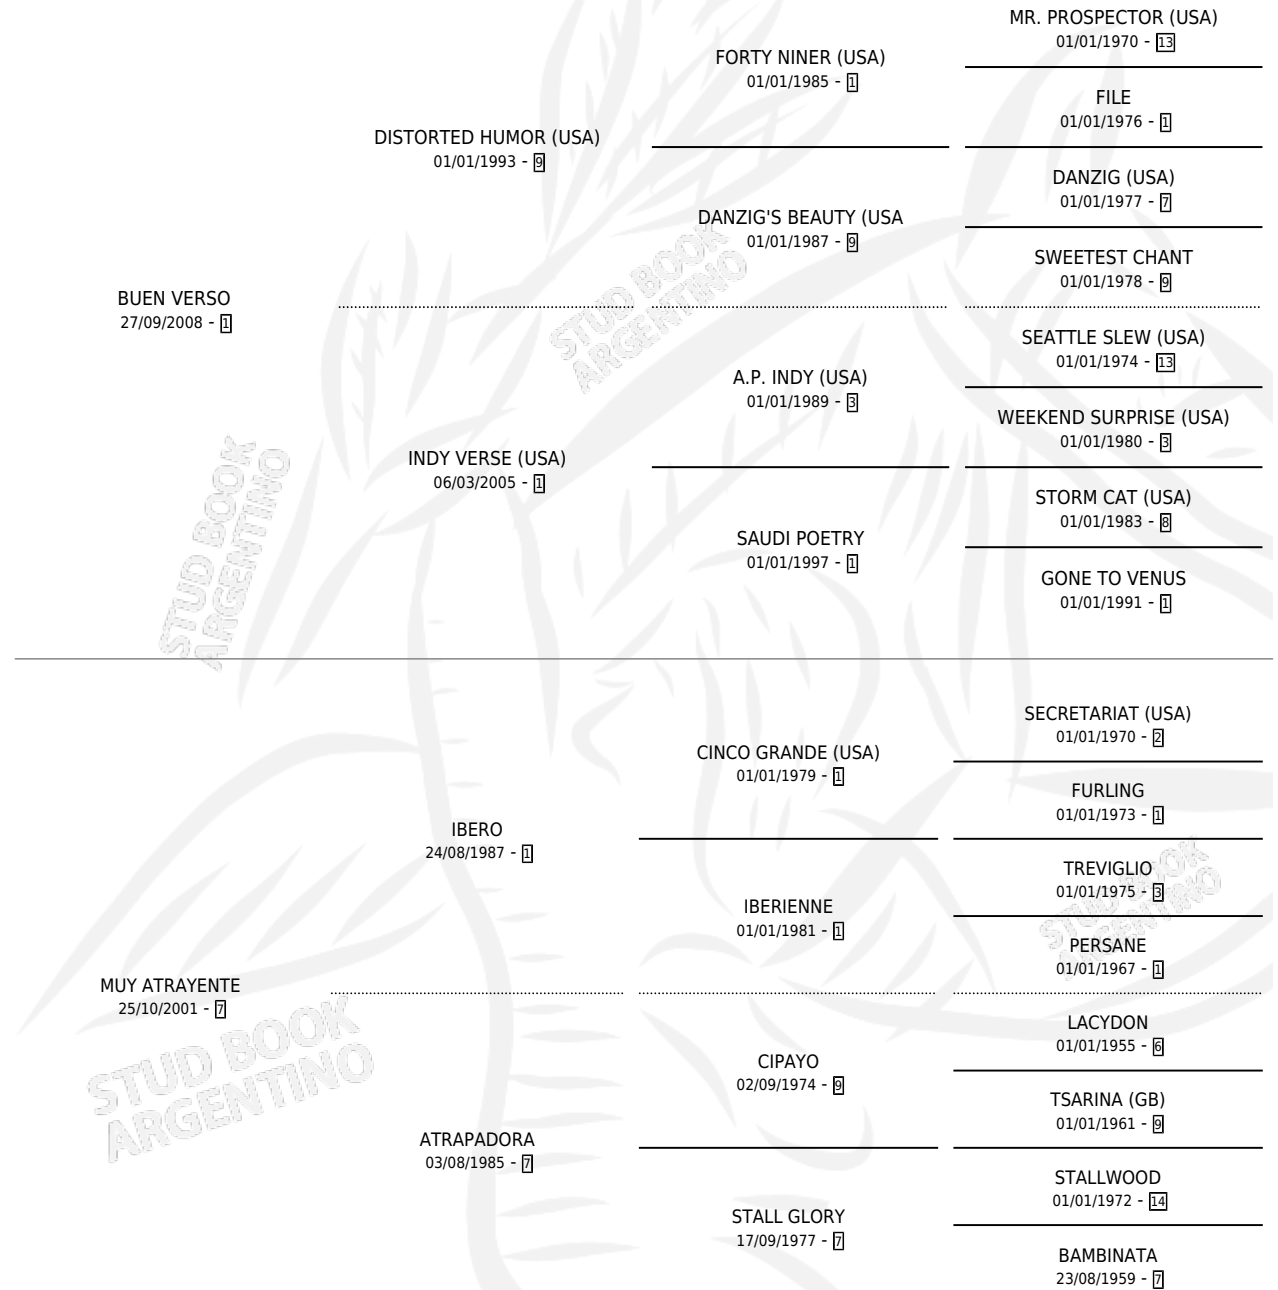

BUEN ATRAYENTE

por **BUEN VERSO** y **MUY ATRAYENTE** por **IBERO**

Argentina · Macho · Zaino · SP · 25/10/2019
Familia 7 · Volumen 43

ESTADO

TIPIFICACIÓN SANGUÍNEA	X
TIPIFICACIÓN POR ADN	✓
PASAPORTE	✓
IDENTIFICACIÓN POR MICROCHIP	✓
REPRODUCTOR	X

Lugar de nacimiento: El Yatay
Criador: Nuestro Mapa

PEDIGREE