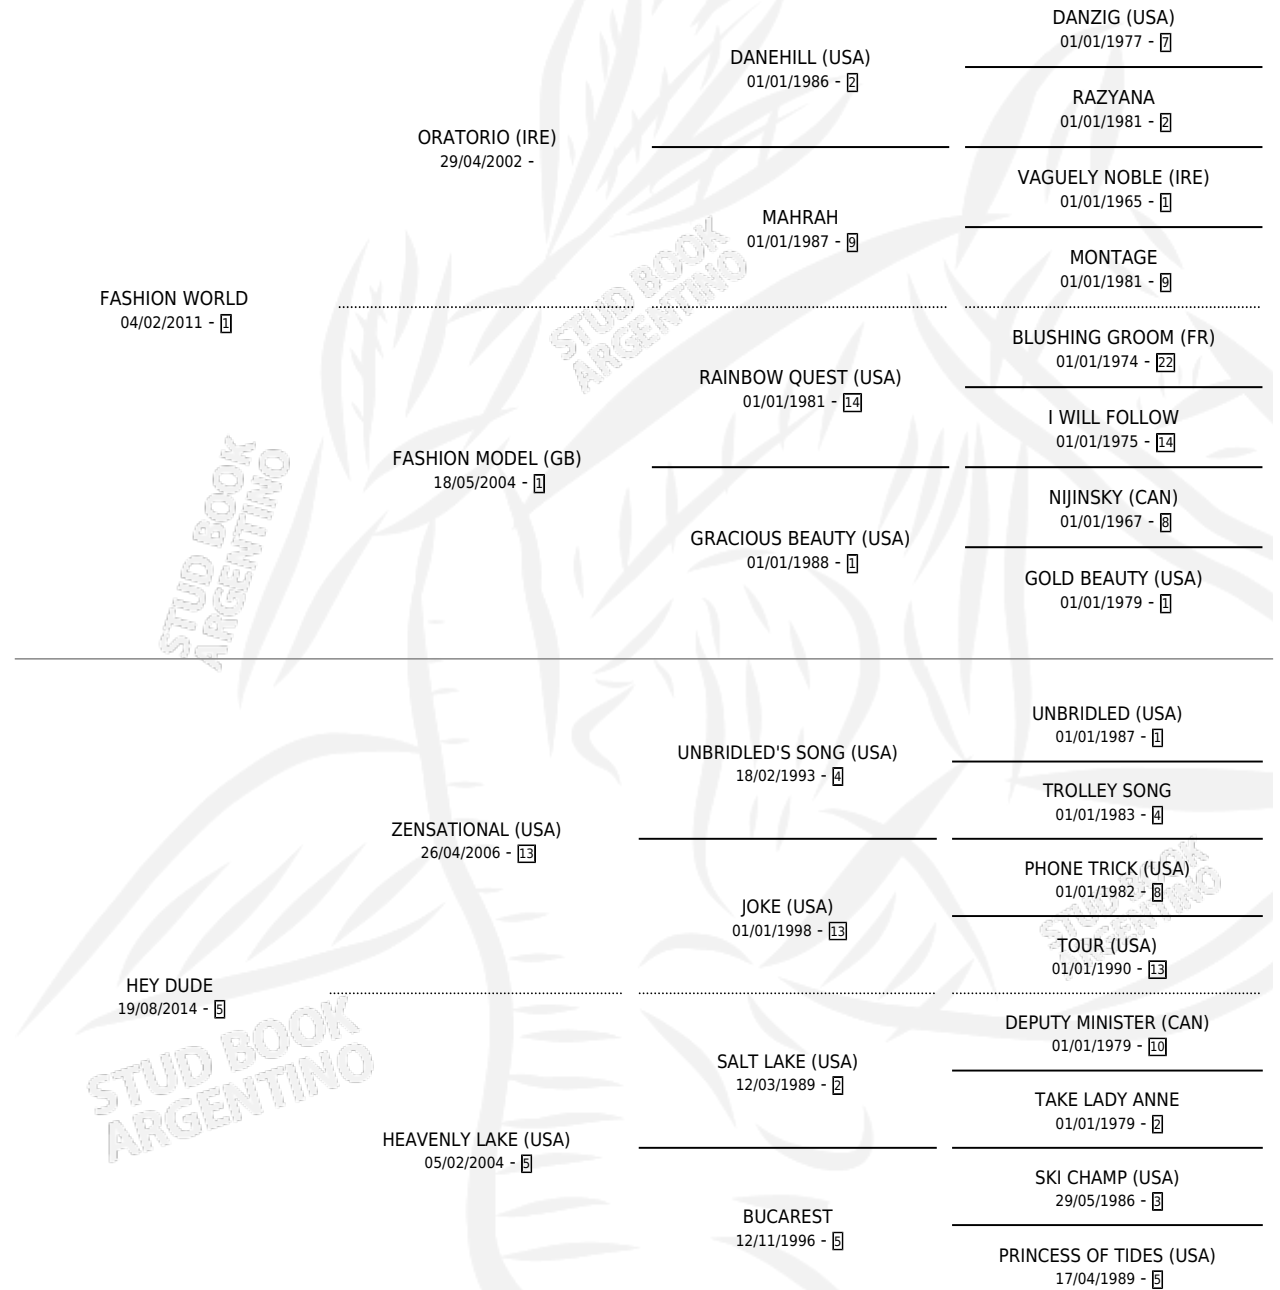

AMIGO MIO

por **FASHION WORLD** y **HEY DUDE** por **ZENSATIONAL**
(USA)

Argentina · Macho · Alazan · SP · 14/10/2019
Familia 5-h · Volumen 43

ESTADO

TIPIFICACIÓN SANGUÍNEA	X
TIPIFICACIÓN POR ADN	✓
PASAPORTE	✓
IDENTIFICACIÓN POR MICROCHIP	✓
REPRODUCTOR	X

Lugar de nacimiento: Carlos Maria
Criador: Carlos Maria

PEDIGREE

AMIGO MIO

Datos oficiales del Stud Book Argentino

Documento generado el 09/05/2026

studbook.org.ar