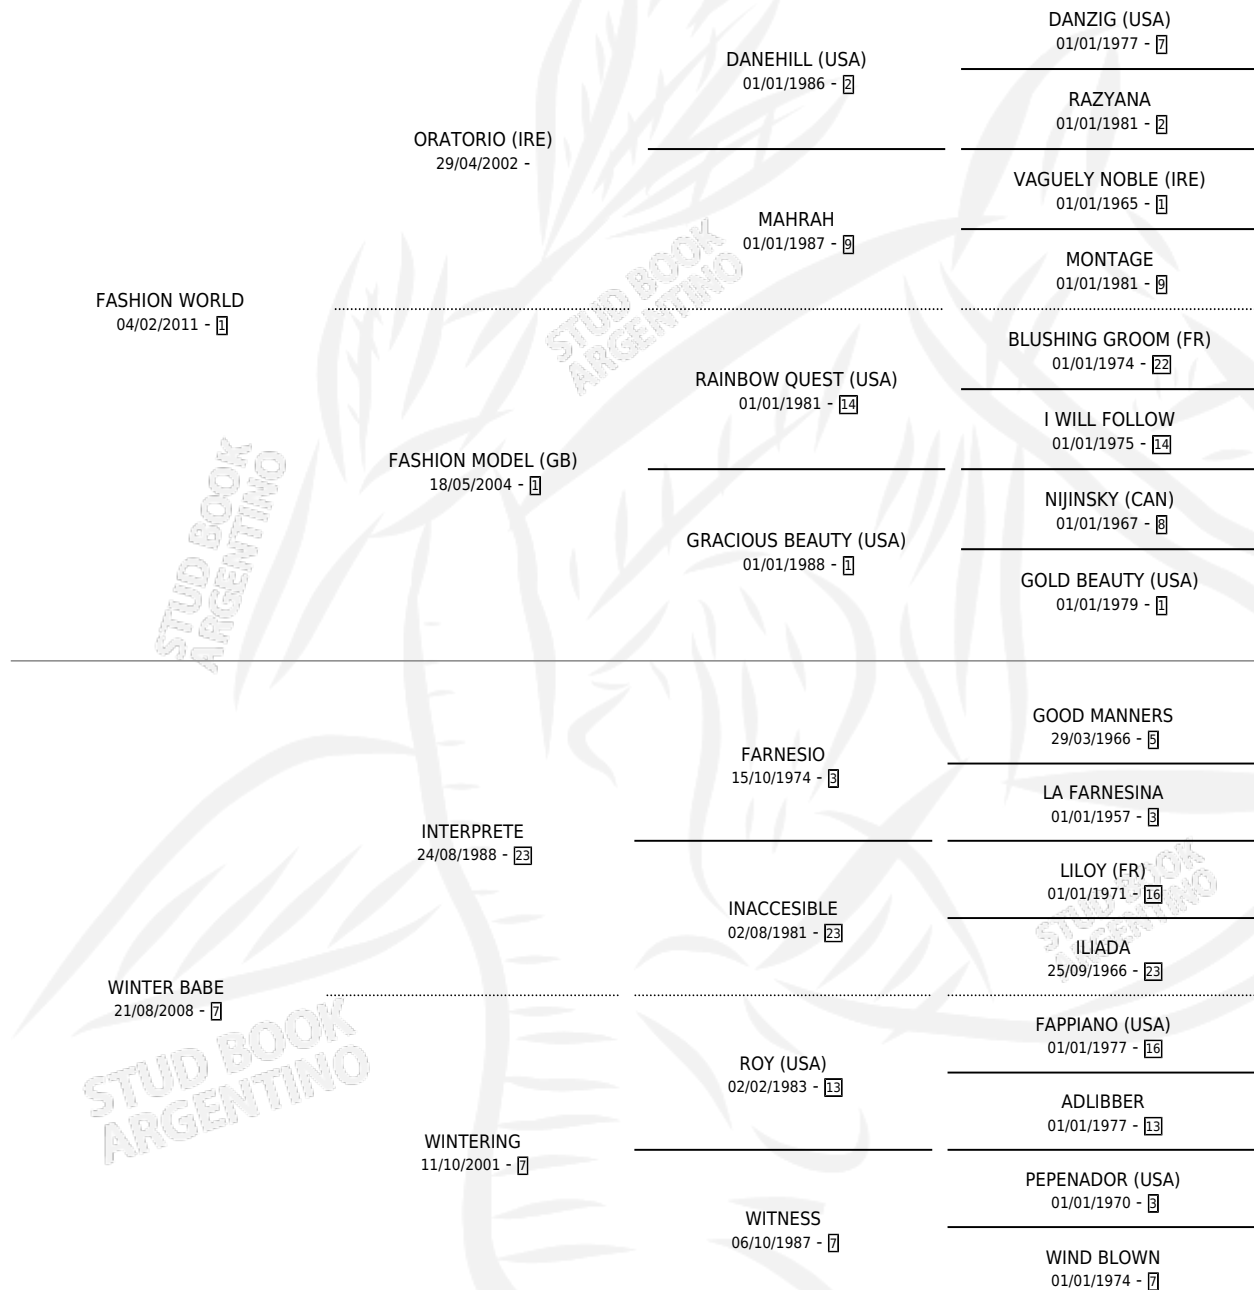

TORMENTA DE NIEVE

por FASHION WORLD y WINTER BABE por INTERPRETE

Argentina · Hembra · Zaino Colorado · SP · 21/10/2019
Familia 7 · Volumen 43

ESTADO

TIPIFICACIÓN SANGUÍNEA	X
TIPIFICACIÓN POR ADN	✓
PASAPORTE	✓
IDENTIFICACIÓN POR MICROCHIP	✓
REPRODUCTOR	X

Lugar de nacimiento: Carlos Maria

Criador: Carlos Maria

PEDIGREE