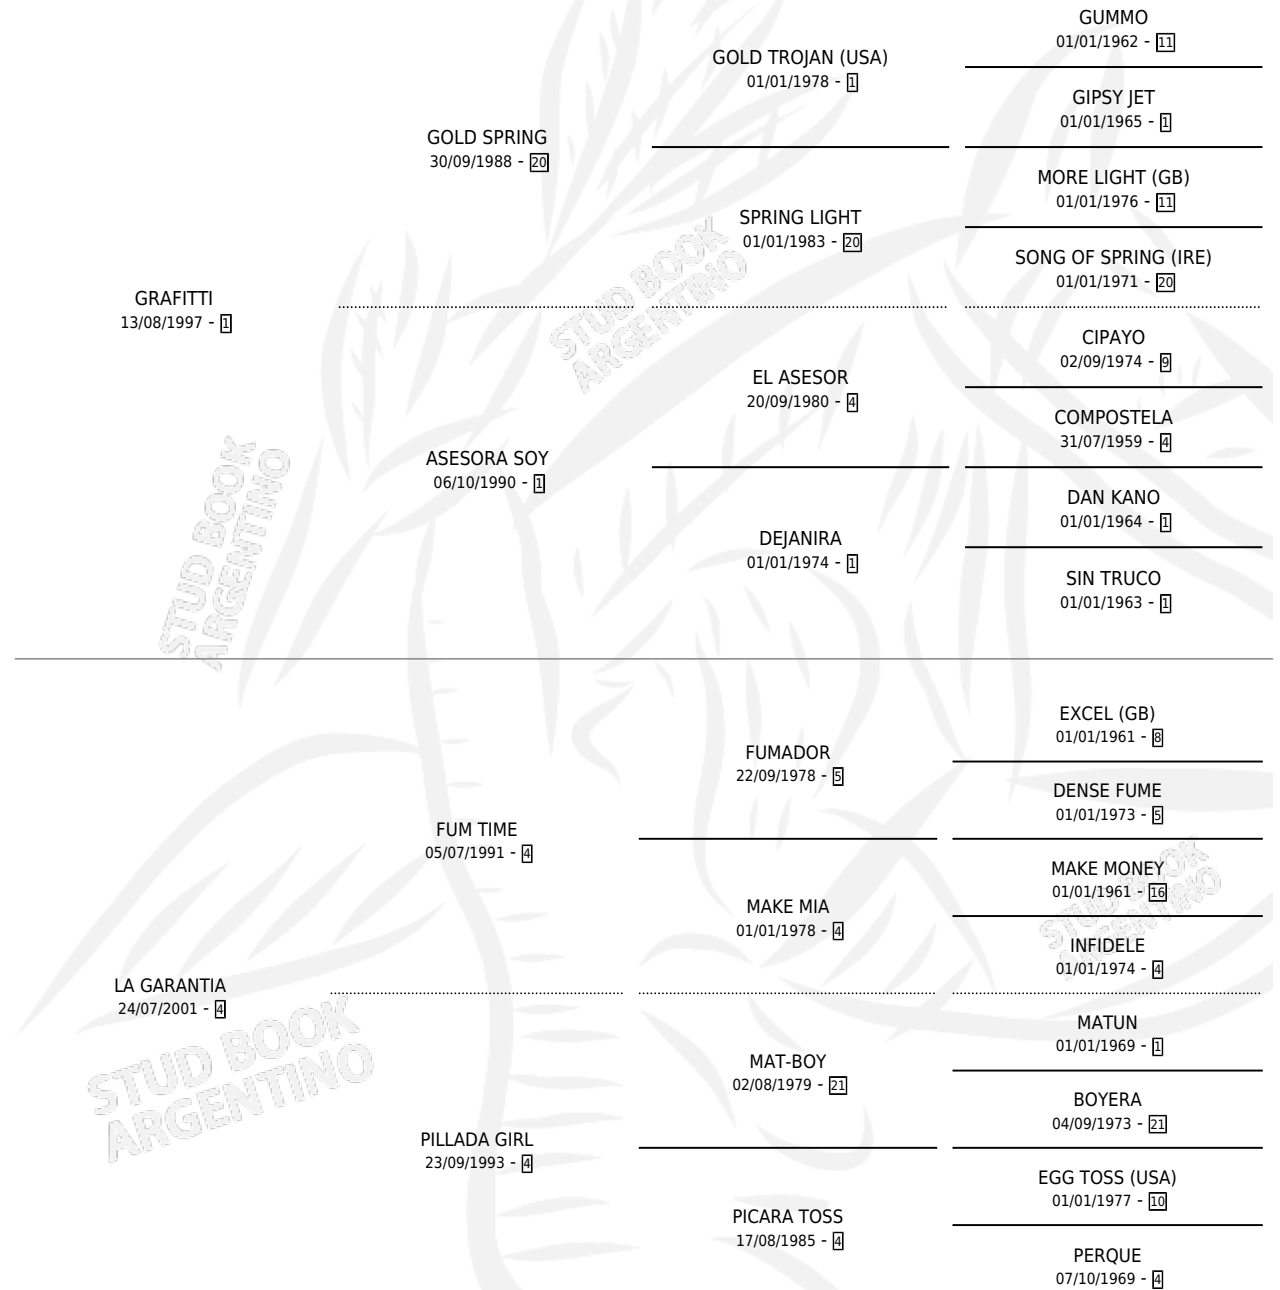

LAUCHITA

por **GRAFITTI** y **LA GARANTIA** por **FUM TIME**

Argentina · Hembra · Tordillo · SP · 23/10/2019
Familia 4-b · Volumen 43

ESTADO

| | |
|------------------------------|---|
| TIPIFICACIÓN SANGUÍNEA | X |
| TIPIFICACIÓN POR ADN | ✓ |
| PASAPORTE | ✓ |
| IDENTIFICACIÓN POR MICROCHIP | ✓ |
| REPRODUCTOR | X |

Lugar de nacimiento: Las Dos H

Criador: Las Dos H

PEDIGREE

LAUCHITA

Datos oficiales del Stud Book Argentino

Documento generado el 12/05/2026

studbook.org.ar