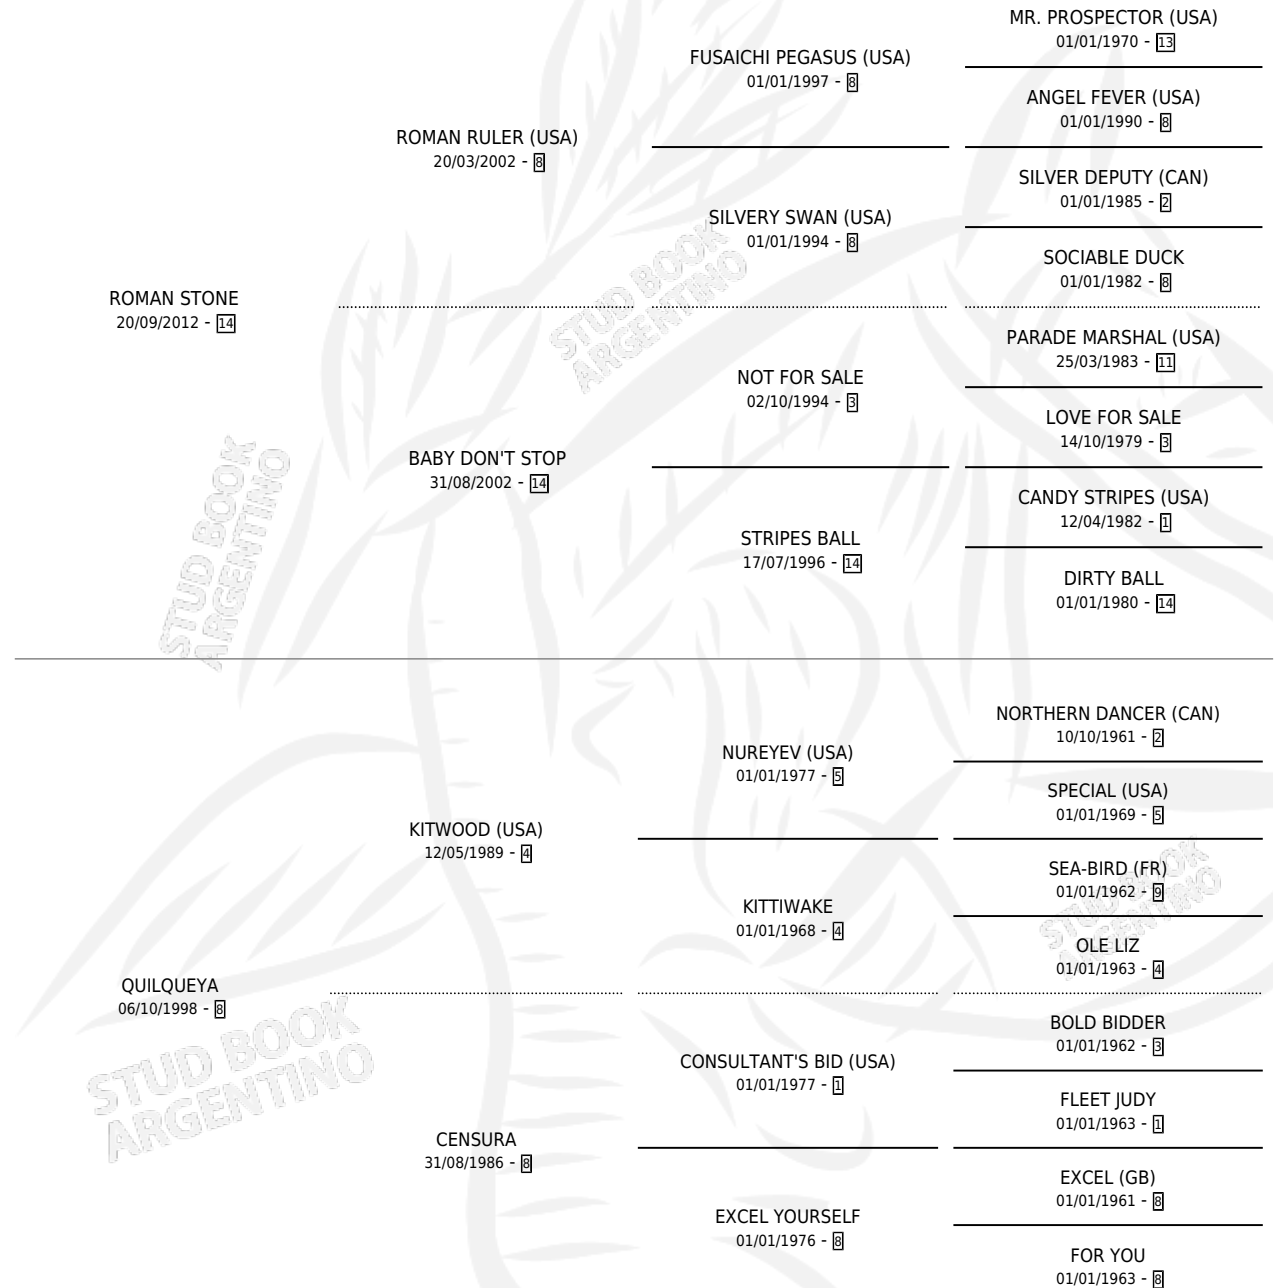

KITRULER

por ROMAN STONE y QUILQUEYA por KITWOOD (USA)

Argentina · Macho · Alazan · SP · 17/11/2019
Familia 8-c · Volumen 43

ESTADO

TIPIFICACIÓN SANGUÍNEA	X
TIPIFICACIÓN POR ADN	✓
PASAPORTE	✓
IDENTIFICACIÓN POR MICROCHIP	✓
REPRODUCTOR	X

Lugar de nacimiento: Campo particular

Criador: Ramborger Daniel Alejandro

PEDIGREE

CAMPAÑA

Solo carreras oficiales de Argentina

POR EDAD

EDAD	CC	1°	2°	3°	4°	5°	NP	CLC	CLG	CLCG1	CLGG1	IMPORTE	GANANCIA / CC
4 AÑOS	4	0	0	0	1	1	2	0	0	0	0	\$299,000	\$74,750
5 AÑOS	1	0	0	0	0	1	0	0	0	0	0	\$108,000	\$108,000
TOTALES	5	0	0	0	1	2	2	0	0	0	0	\$407,000	\$81,400
%		0.0%	0.0%	0.0%	20.0%	40.0%	40.0%	0.0%	0.0%	0.0%	0.0%		