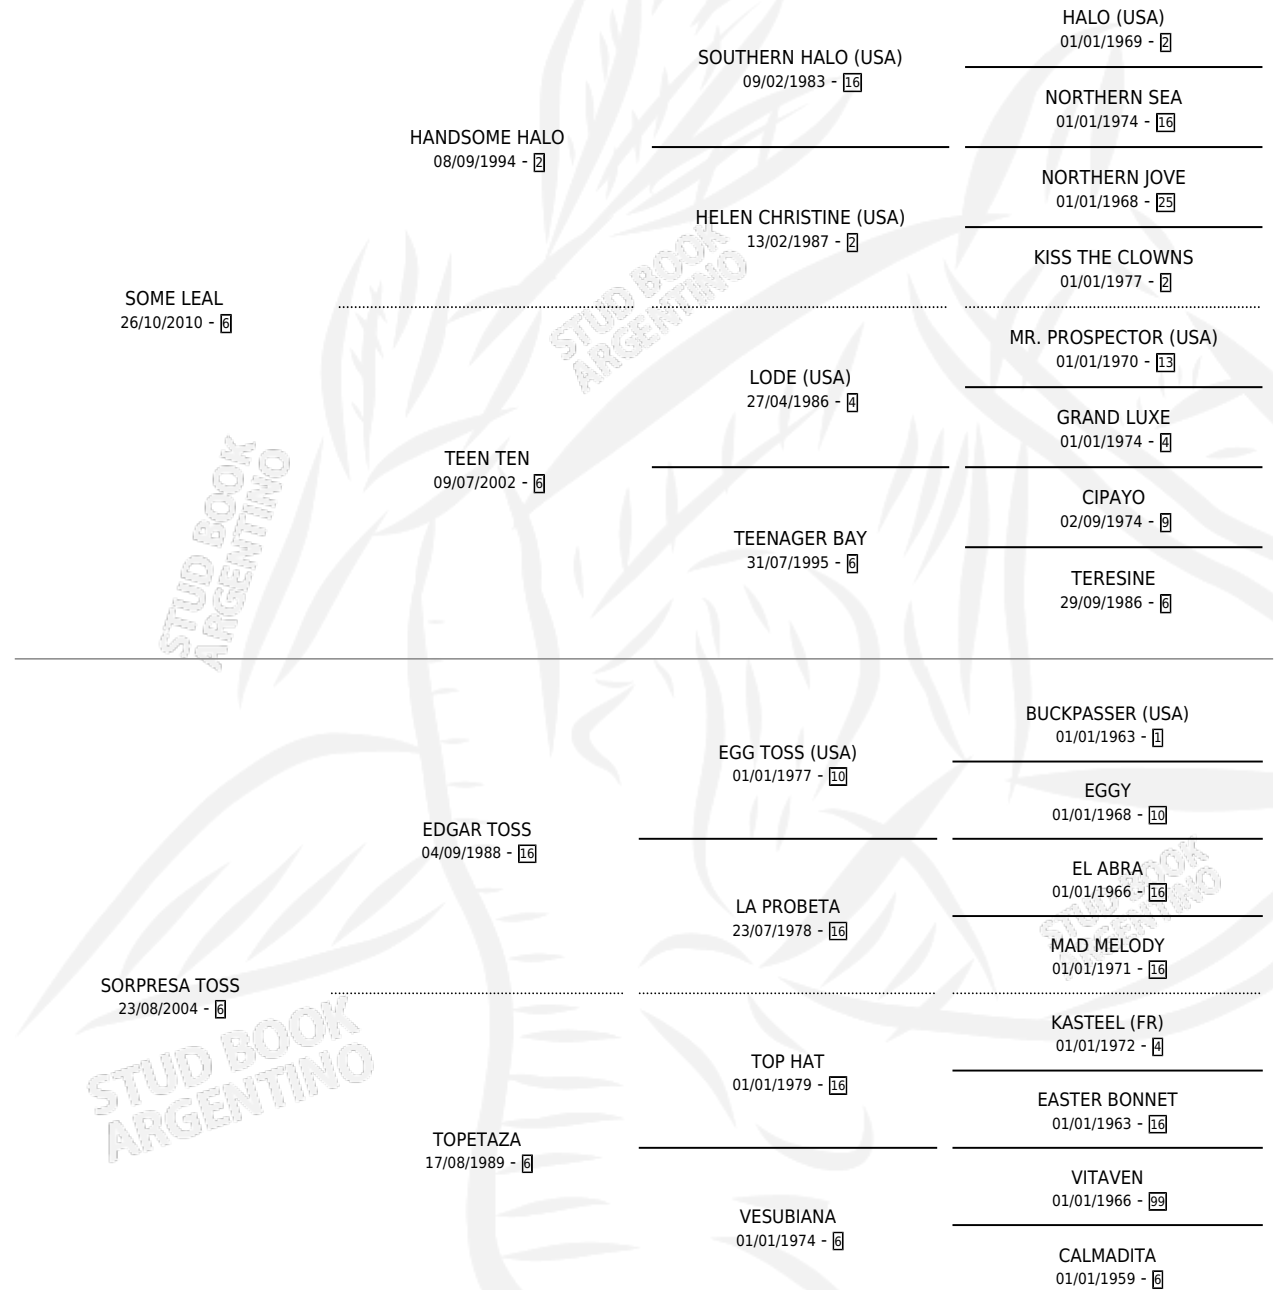

REINA LEAL

por **SOME LEAL** y **SORPRESA TOSS** por **EDGAR TOSS**

Argentina · Hembra · Zaino · SP · 20/11/2019
Familia 6-f · Volumen 43

ESTADO

TIPIFICACIÓN SANGUÍNEA	X
TIPIFICACIÓN POR ADN	✓
PASAPORTE	✓
IDENTIFICACIÓN POR MICROCHIP	✓
REPRODUCTOR	X

Lugar de nacimiento: La Garra
Criador: Mortarini Fany Mariel

PEDIGREE

REINA LEAL

Datos oficiales del Stud Book Argentino

Documento generado el 14/05/2026

studbook.org.ar