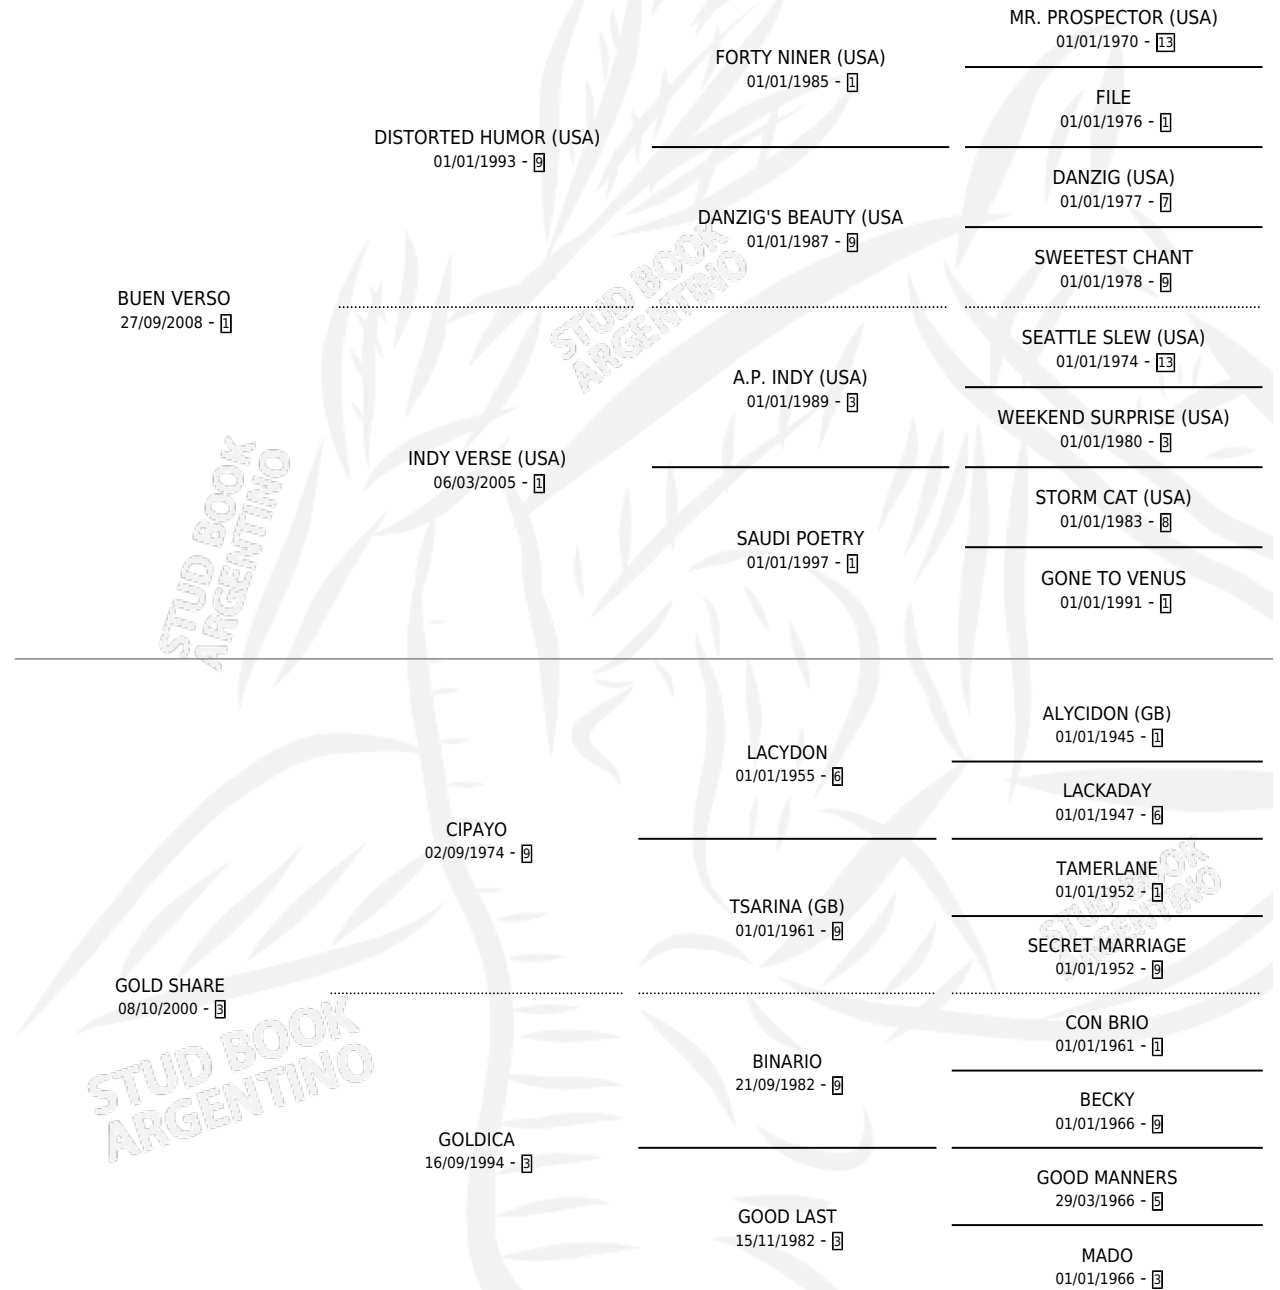

LA CHODU

por **BUEN VERSO** y **GOLD SHARE** por **CIPAYO**

Argentina · Hembra · Alazan · SP · 27/10/2019
Familia 3-h · Volumen 43

ESTADO

TIPIFICACIÓN SANGUÍNEA	X
TIPIFICACIÓN POR ADN	✓
PASAPORTE	✓
IDENTIFICACIÓN POR MICROCHIP	✓
REPRODUCTOR	X

Lugar de nacimiento: Nuestro Mapa

Criador: Nuestro Mapa

PEDIGREE

LA CHODU

Datos oficiales del Stud Book Argentino

Documento generado el 07/05/2026

studbook.org.ar