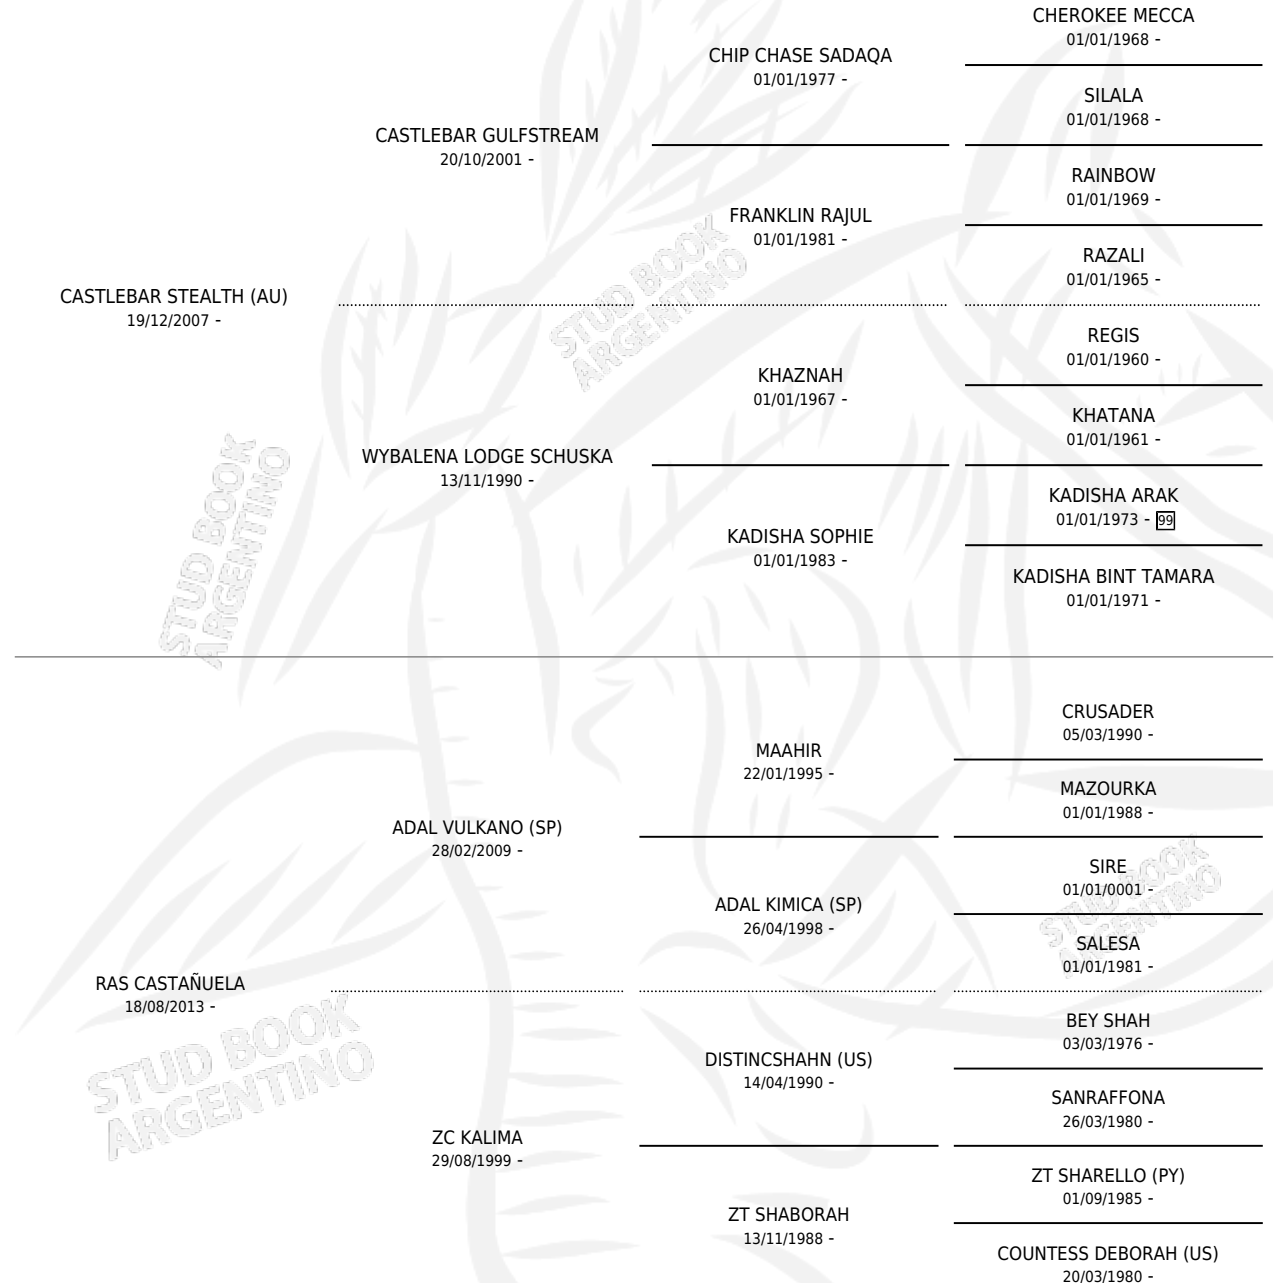

SCH NAPOLEON

por CASTLEBAR STEALTH (AU) y RAS CASTAÑUELA por ADAL VULKANO (SP)

Argentina · Macho · Tordillo · AP · 18/10/2019
Familia · Volumen 43

ESTADO

TIPIFICACIÓN SANGUÍNEA	X
TIPIFICACIÓN POR ADN	X
PASAPORTE	X
IDENTIFICACIÓN POR MICROCHIP	X
REPRODUCTOR	X

Lugar de nacimiento: Las Cortaderas
Criador: Sanchez Jorge Guillermo

PEDIGREE

SCH NAPOLEON

Datos oficiales del Stud Book Argentino

Documento generado el 03/05/2026

studbook.org.ar