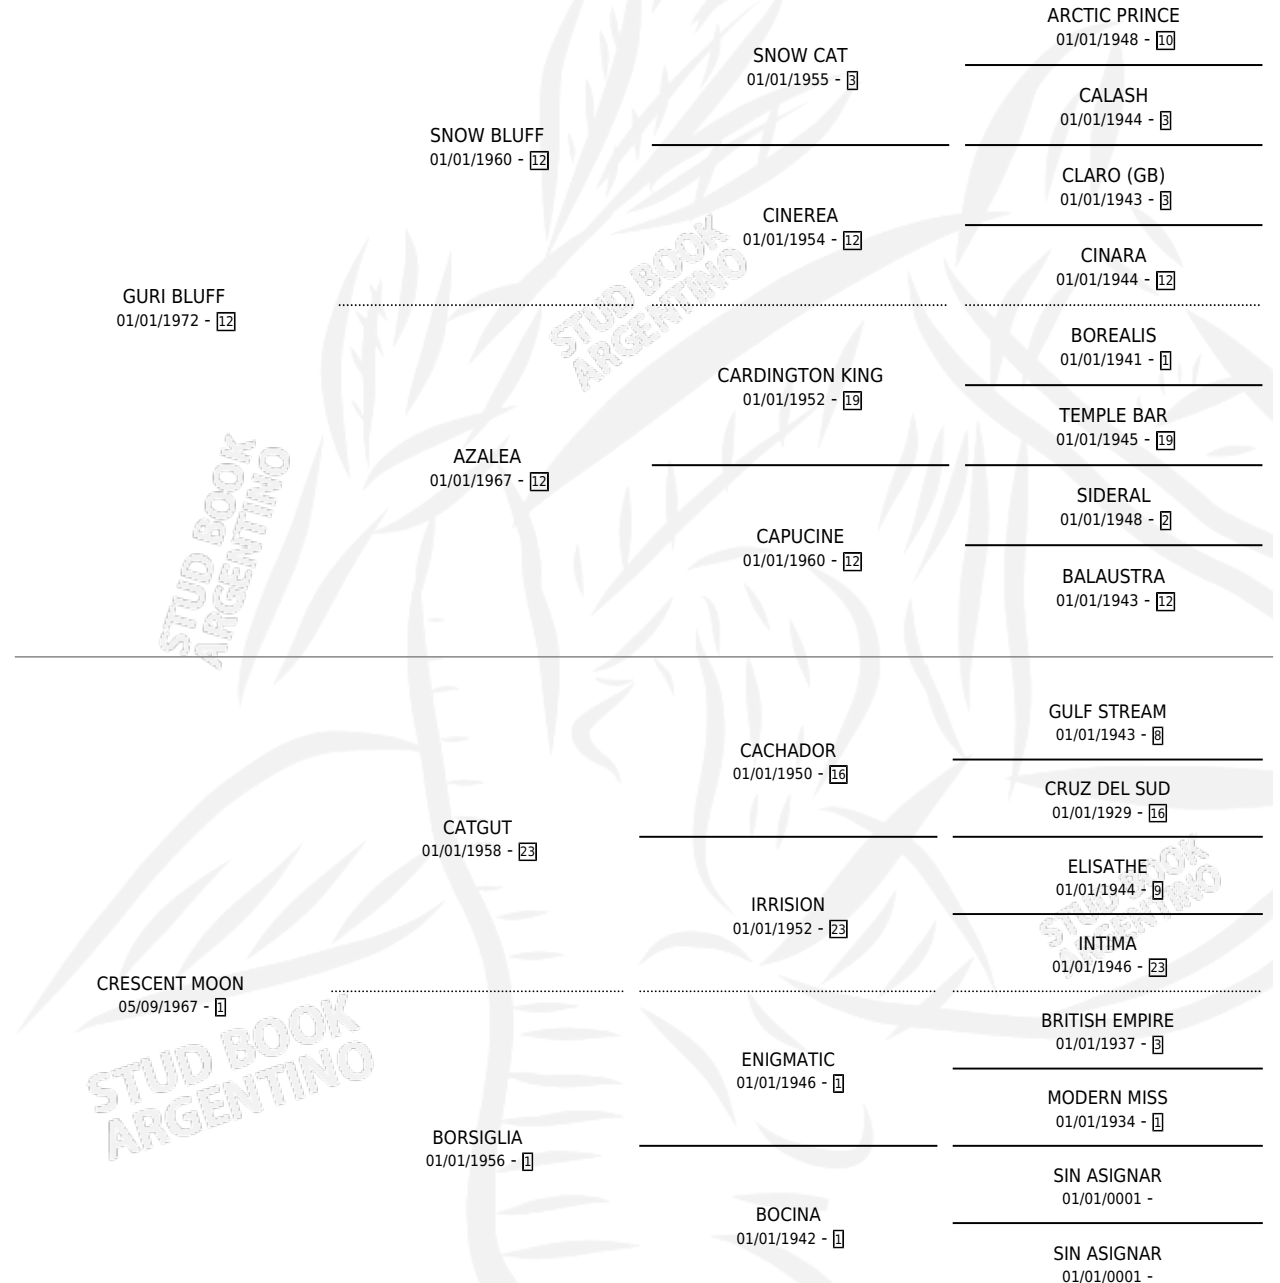

GERMANIA

por GURI BLUFF y CRESCENT MOON por CATGUT

Argentina · Hembra · Zaino · SP · 08/12/1977
Familia 1 · Volumen 29

ESTADO

TIPIFICACIÓN SANGUÍNEA	X
TIPIFICACIÓN POR ADN	X
PASAPORTE	X
IDENTIFICACIÓN POR MICROCHIP	X
REPRODUCTOR	✓

Lugar de nacimiento: Campo particular

Criador: Sin dato

~

HIJOS

	MACHOS	HEMBRAS
4 NACIERON	1	3
SIN ACTUACIONES		

PEDIGREE

S

mientos 3 / Efectividad 37.50%

PADRILLO	PRODUCTO	CRIADOR	1ER SERVICIO	ÚLTIMO SERVICIO
VIGO	Ø		13/09/1990	14/09/1990
VIGO	Ø		07/12/1989	08/12/1989
VIGO	GRINGO AITLIO (M Z, 19/11/1989) •MURIÓ EL 09/04/1990•	SIN DATO	15/11/1988	13/12/1988
VIGO	Ø		02/11/1987	03/11/1987
VIGO	LIDA PAMELA (H Z, 06/10/1987)	SIN DATO	25/11/1986	26/11/1986
VIGO	Ø		12/09/1985	13/09/1985
SO LONG	Ø			
SO LONG	EMBALAR (H Z, 04/09/1985) •MURIÓ EL 20/08/1991•	SIN DATO		