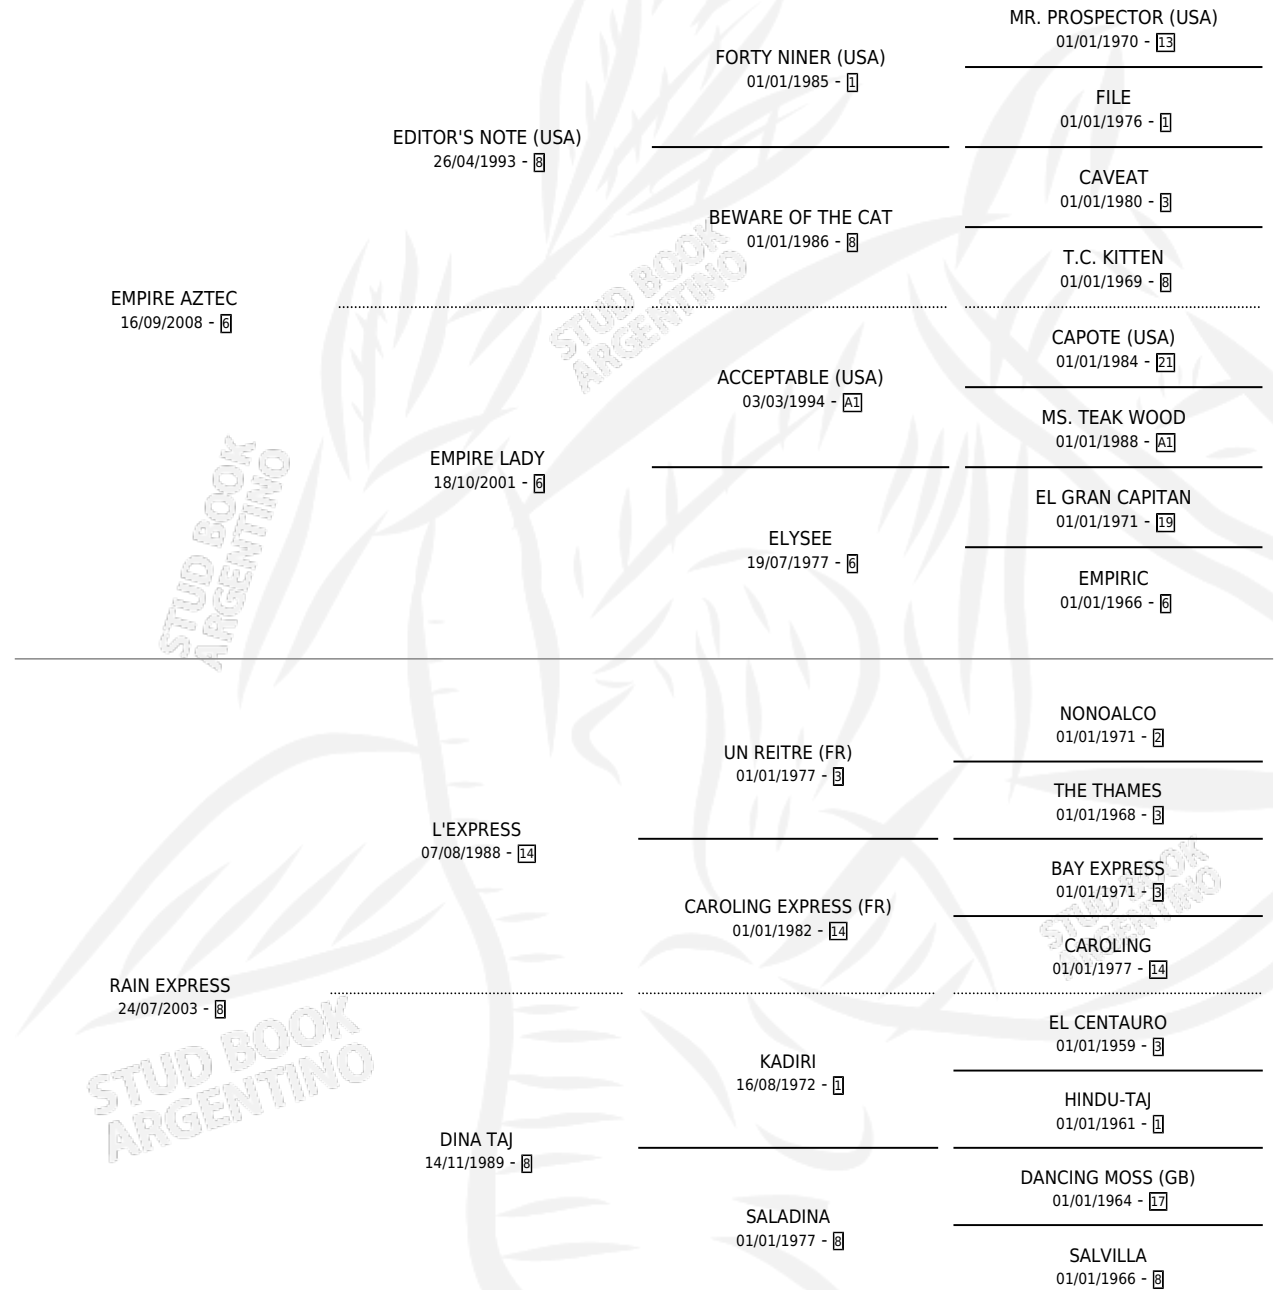

CALOYERO

por **EMPIRE AZTEC** y **RAIN EXPRESS** por **L'EXPRESS**

Argentina · Macho · Zaino · SP · 20/10/2019
Familia 8-g · Volumen 43

ESTADO

TIPIFICACIÓN SANGUÍNEA	X
TIPIFICACIÓN POR ADN	✓
PASAPORTE	✓
IDENTIFICACIÓN POR MICROCHIP	✓
REPRODUCTOR	X

Lugar de nacimiento: Costa Del Rio

Criador: Rusca Claudio A

PEDIGREE

CAMPAÑA

Solo carreras oficiales de Argentina

POR EDAD

EDAD	CC	1°	2°	3°	4°	5°	NP	CLC	CLG	CLCG1	CLGG1	IMPORTE	GANANCIA / CC
4 AÑOS	2	0	0	0	0	0	2	0	0	0	0	\$0	\$0
TOTALES	2	0	0	0	0	0	2	0	0	0	0	\$0	\$0
%		0.0%	0.0%	0.0%	0.0%	0.0%	100%	0.0%	0.0%	0.0%	0.0%		