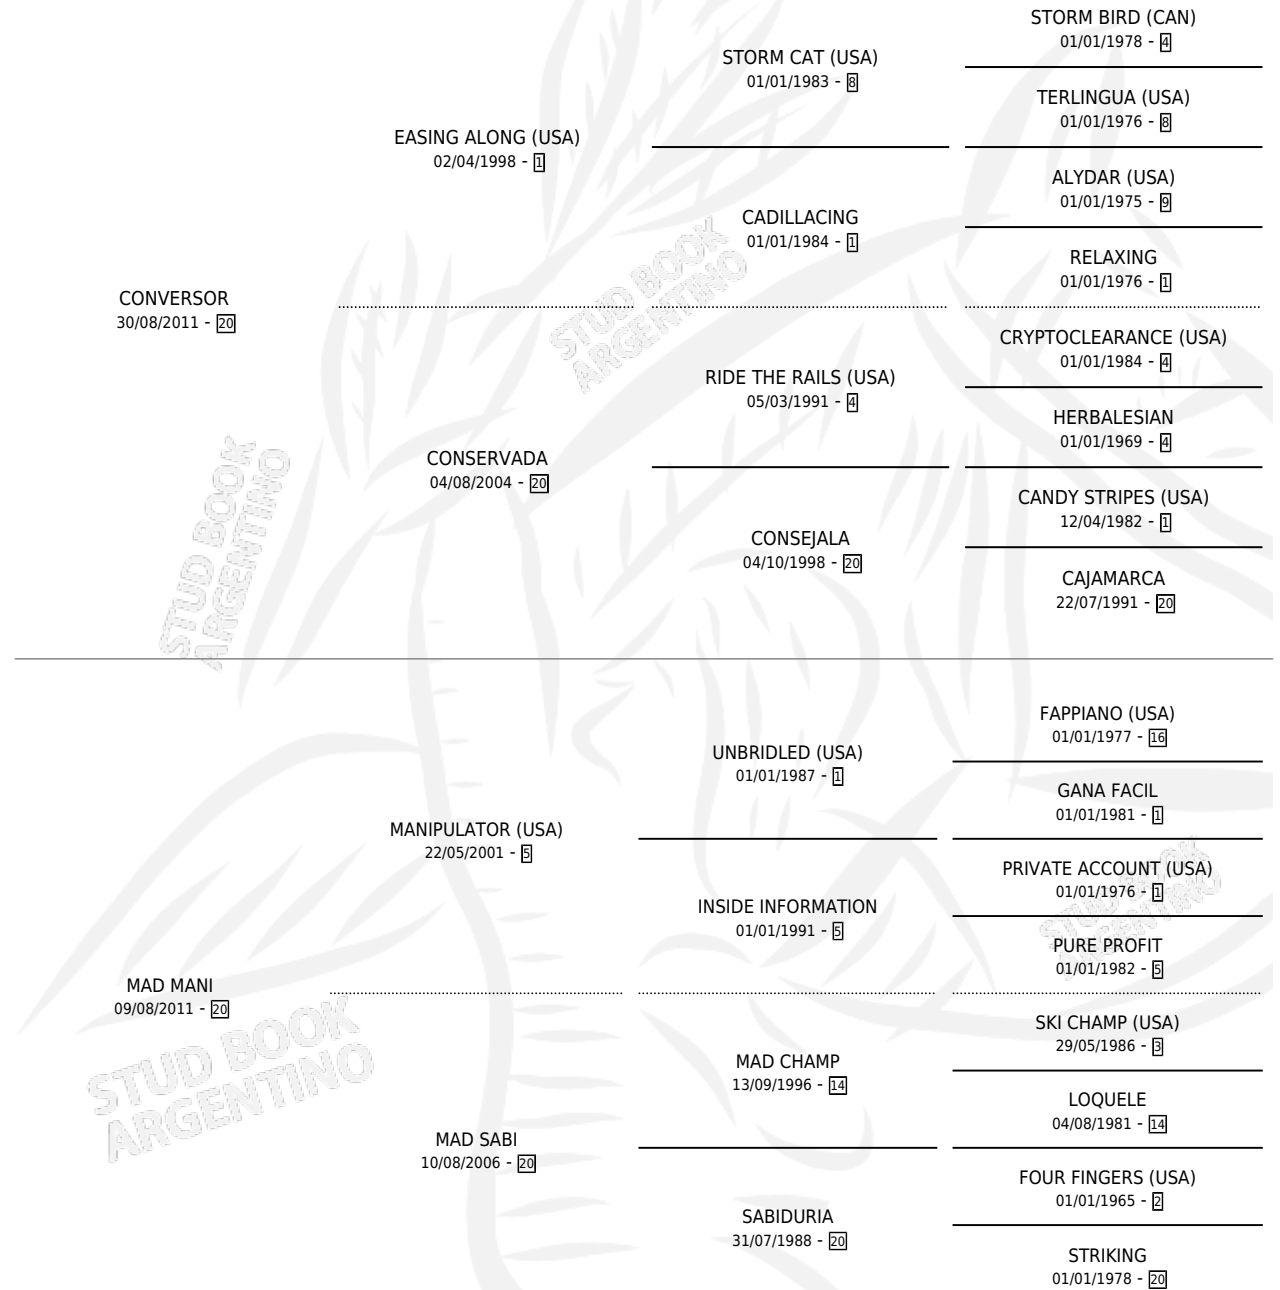

CATALEYA MAD

por **CONVERSOR** y **MAD MANI** por **MANIPULATOR (USA)**

Argentina · Hembra · Zaino · SP · 14/09/2019
Familia 20-a · Volumen 43

ESTADO

TIPIFICACIÓN SANGUÍNEA	X
TIPIFICACIÓN POR ADN	✓
PASAPORTE	✓
IDENTIFICACIÓN POR MICROCHIP	✓
REPRODUCTOR	X

Lugar de nacimiento: Don Mateo

Criador: Calvo Mateo

PEDIGREE

CAMPAÑA

Solo carreras oficiales de Argentina

POR EDAD

EDAD	CC	1°	2°	3°	4°	5°	NP	CLC	CLG	CLCG1	CLGG1	IMPORTE	GANANCIA / CC
2 AÑOS	4	0	0	0	0	0	4	0	0	0	0	\$0	\$0
3 AÑOS	5	0	0	0	1	0	4	0	0	0	0	\$40,000	\$8,000
TOTALES	9	0	0	0	1	0	8	0	0	0	0	\$40,000	\$4,444
%		0.0%	0.0%	0.0%	11.1%	0.0%	88.9%	0.0%	0.0%	0.0%	0.0%		