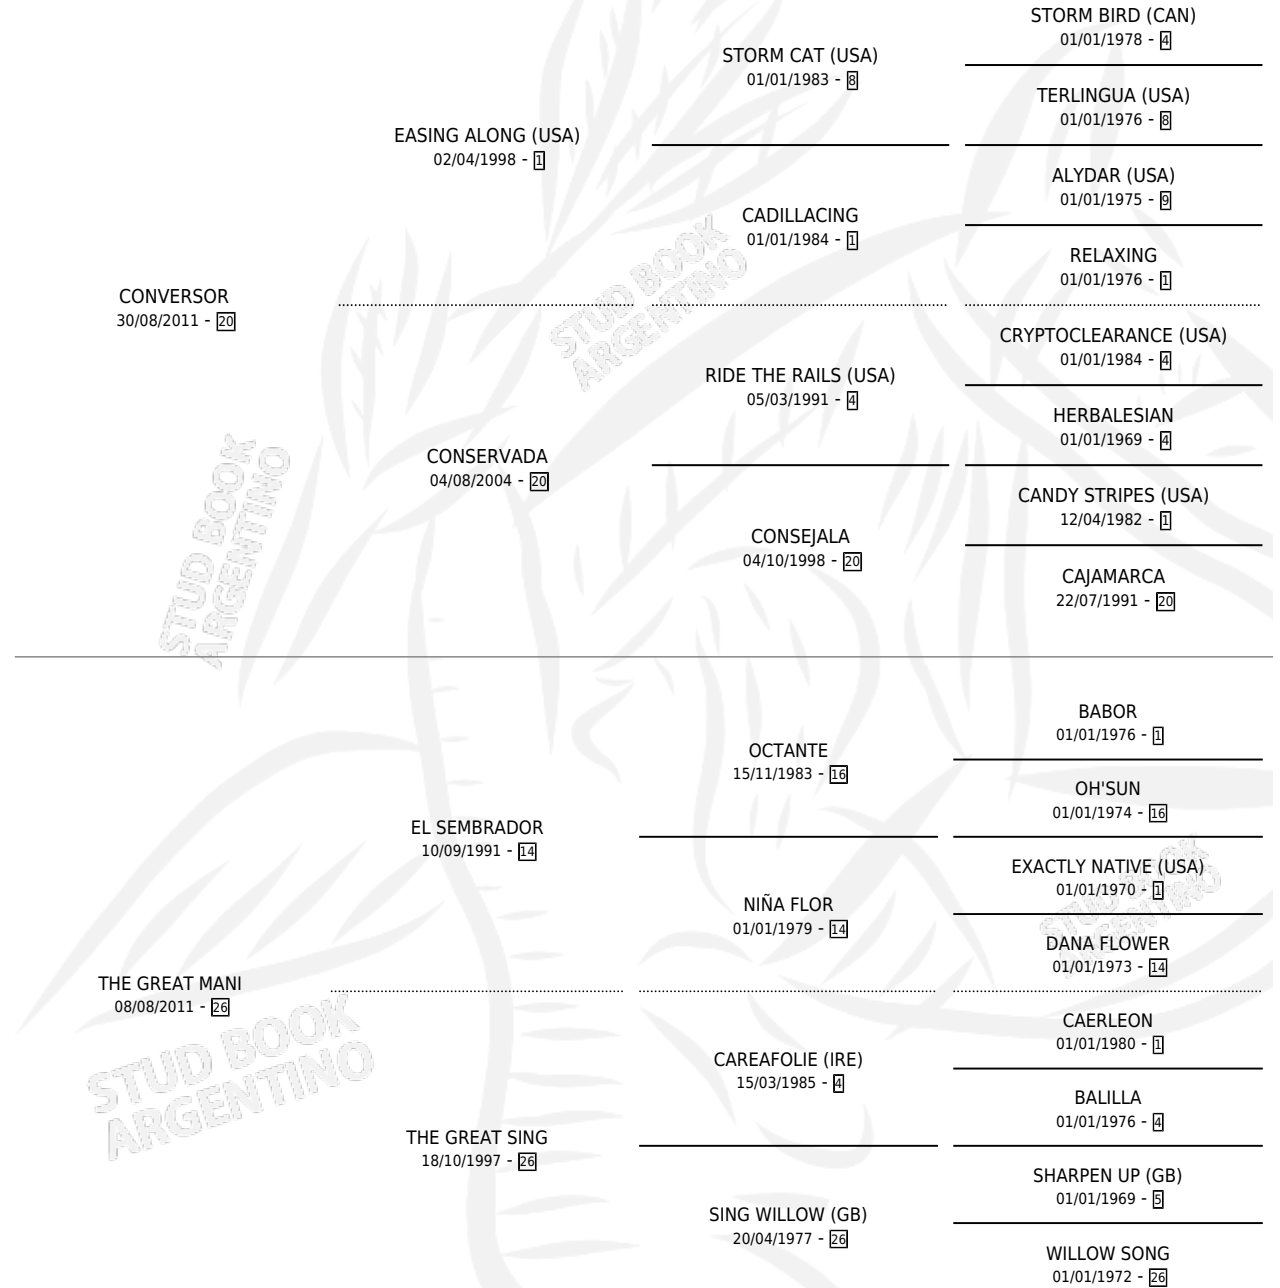

CONDORITO MAD

por **CONVERSOR** y **THE GREAT MANI** por **EL SEMBRADOR**

Argentina · Macho · Alazan · SP · 27/09/2019
Familia 26 · Volumen 43

ESTADO

TIPIFICACIÓN SANGUÍNEA	X
TIPIFICACIÓN POR ADN	✓
PASAPORTE	✓
IDENTIFICACIÓN POR MICROCHIP	✓
REPRODUCTOR	X

Lugar de nacimiento: Don Mateo

Criador: Calvo Mateo

PEDIGREE