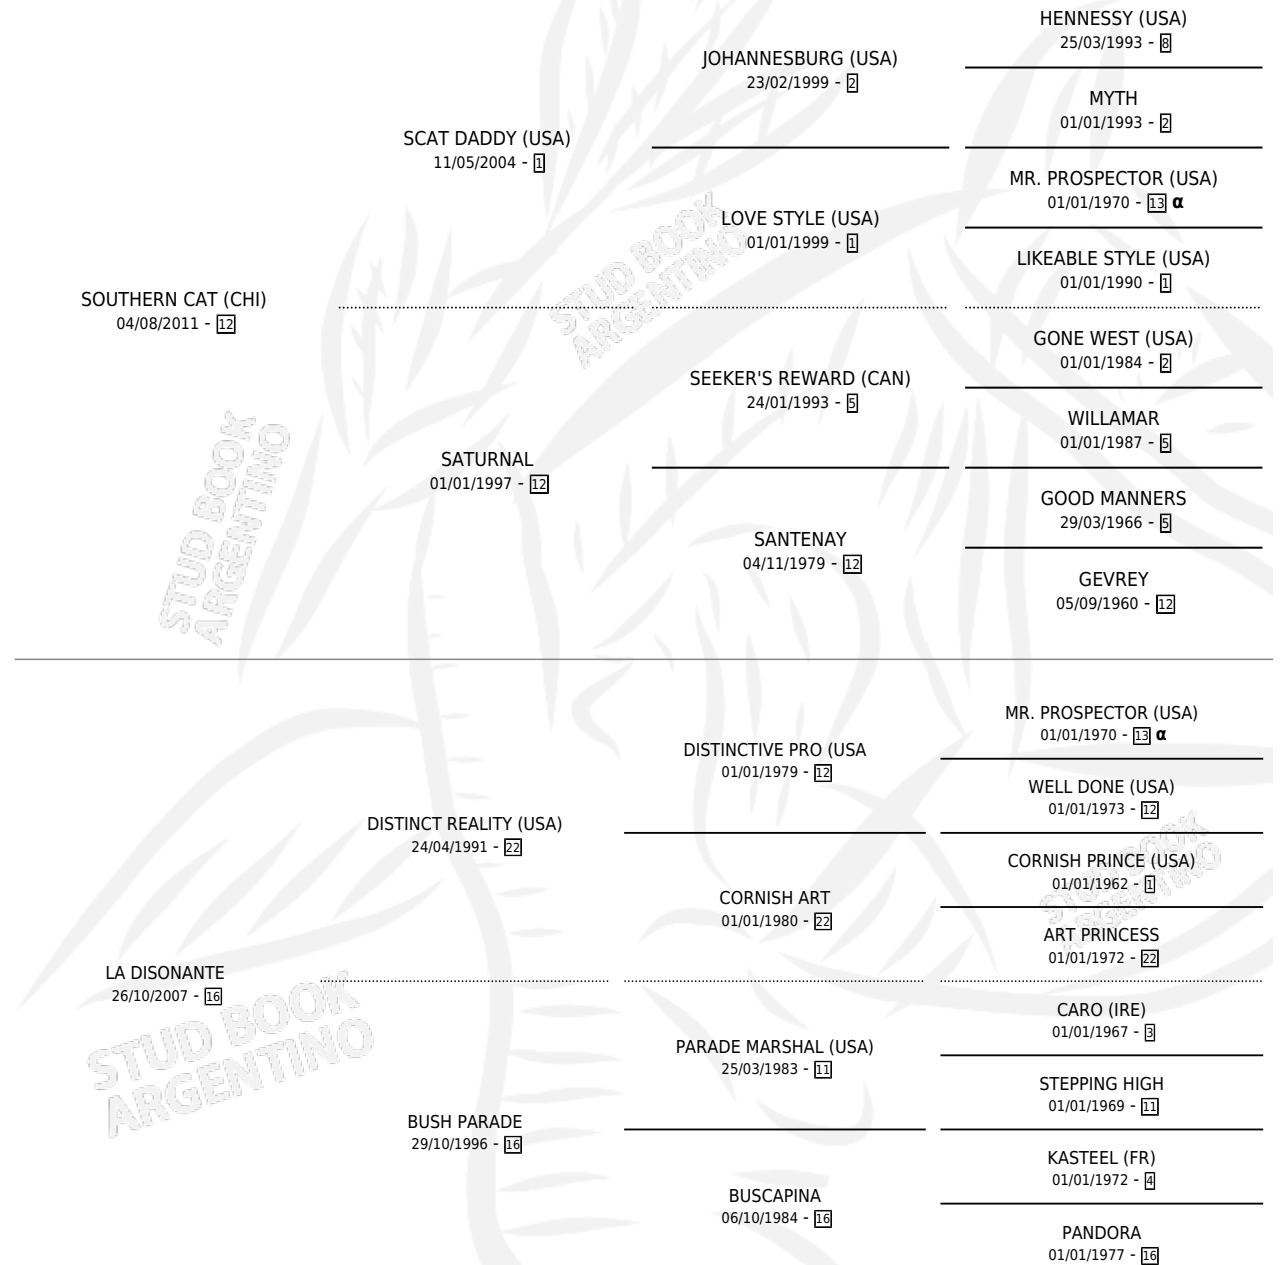

ARGENTINO DE LEY

por SOUTHERN CAT (CHI) y LA DISONANTE por DISTINCT REALITY (USA)

Argentina · Macho · Zaino · SP · 23/10/2019
Familia 16-e · Volumen 43

ESTADO

TIPIFICACIÓN SANGUÍNEA	X
TIPIFICACIÓN POR ADN	✓
PASAPORTE	✓
IDENTIFICACIÓN POR MICROCHIP	✓
REPRODUCTOR	X

Lugar de nacimiento: Costa Del Rio
Criador: Zavalla Gustavo Martin Argentino

PEDIGREE

INBREEDING : α

CAMPAÑA

Solo carreras oficiales de Argentina

POR EDAD

EDAD	CC	1°	2°	3°	4°	5°	NP	CLC	CLG	CLCG1	CLGG1	IMPORTE	GANANCIA / CC
4 AÑOS	3	0	0	0	2	0	1	0	0	0	0	\$238,600	\$79,533
5 AÑOS	6	1	1	0	0	1	3	0	0	0	0	\$3,329,000	\$554,833
6 AÑOS	1	0	0	0	0	0	1	0	0	0	0	\$0	\$0
TOTALES	10	1	1	0	2	1	5	0	0	0	0	\$3,567,600	\$356,760
%		10.0%	10.0%	0.0%	20.0%	10.0%	50.0%	0.0%	0.0%	0.0%	0.0%		

Ganador en San Isidro - \$3,567,600, a los 5 años.

POR DISTANCIA

HIPODROMO	CC	1°	2°	3°	4°	5°	NP	CLC	CLG	CLCG1	CLGG1	IMPORTE
SAN ISIDRO	7	1	1	0	1	1	3	0	0	0	0	\$3,242,600
1400 MTS	5	0	1	0	1	0	3	0	0	0	0	\$707,600
1600 MTS	2	1	0	0	0	1	0	0	0	0	0	\$2,535,000
PALERMO	3	0	0	0	1	0	2	0	0	0	0	\$325,000
1200 MTS	1	0	0	0	0	0	1	0	0	0	0	\$150,000
1400 MTS	2	0	0	0	1	0	1	0	0	0	0	\$175,000