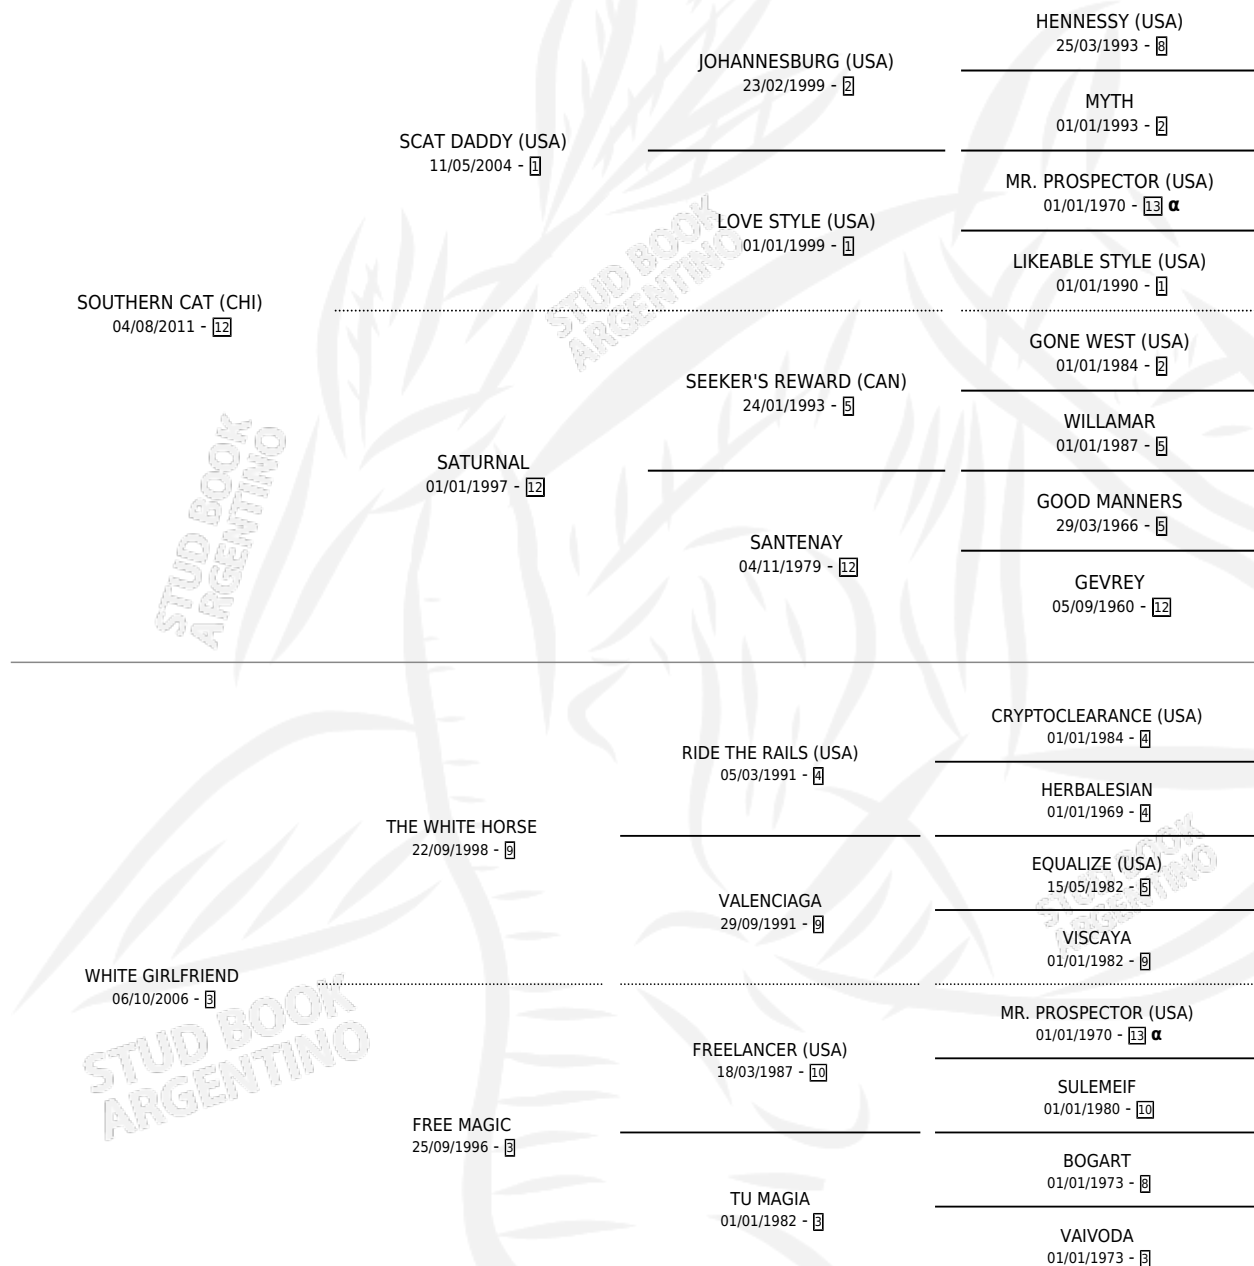

THE WHITE CAT

por SOUTHERN CAT (CHI) y WHITE GIRLFRIEND por THE WHITE HORSE

Argentina · Hembra · Tordillo · SP · 25/10/2019
Familia 3-e · Volumen 43

ESTADO

| | |
|------------------------------|---|
| TIPIFICACIÓN SANGUÍNEA | X |
| TIPIFICACIÓN POR ADN | X |
| PASAPORTE | X |
| IDENTIFICACIÓN POR MICROCHIP | X |
| REPRODUCTOR | X |

Lugar de nacimiento: Costa Del Rio
Criador: Muñoz Luis Alberto

PEDIGREE

INBREEDING : α

THE WHITE CAT

Datos oficiales del Stud Book Argentino

Documento generado el 03/05/2026

studbook.org.ar