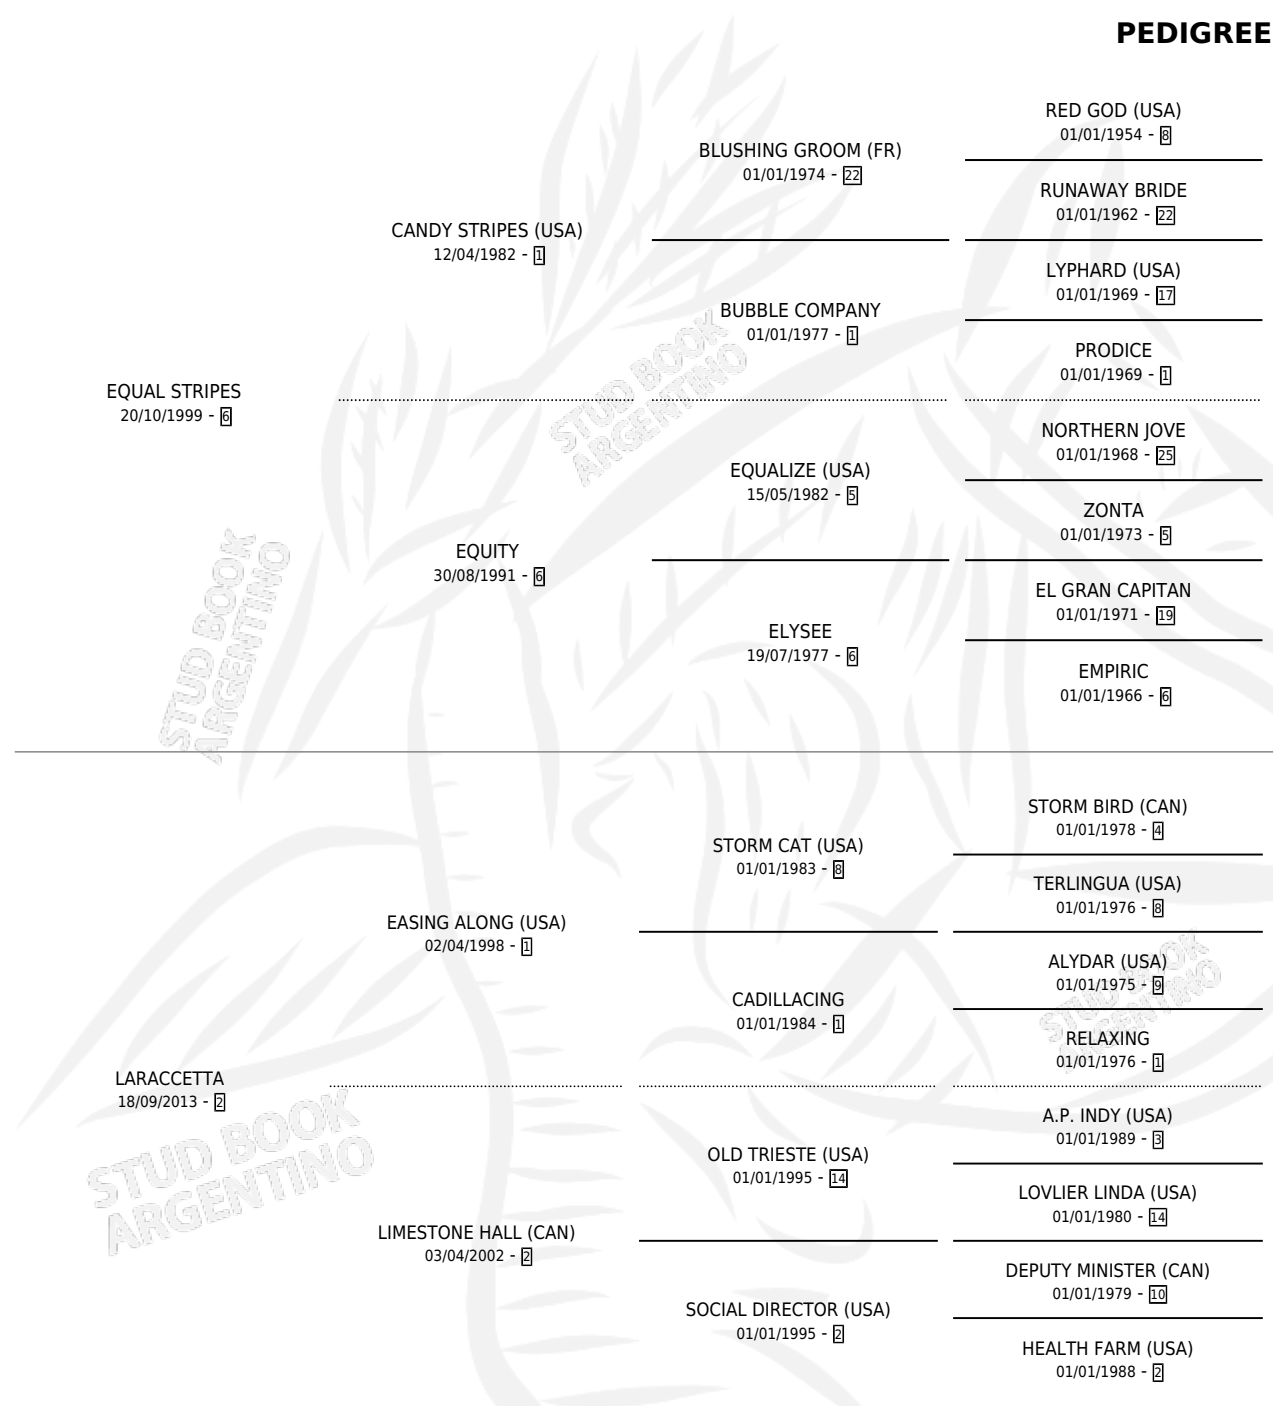

LEYTON

por **EQUAL STRIPES** y **LARACCETTA** por **EASING ALONG**
(USA)

Argentina · Macho · Zaino · SP · 30/10/2019
Familia 2-c · Volumen 43

ESTADO

TIPIFICACIÓN SANGUÍNEA	X
TIPIFICACIÓN POR ADN	✓
PASAPORTE	✓
IDENTIFICACIÓN POR MICROCHIP	✓
REPRODUCTOR	X

Lugar de nacimiento: Abolengo
Criador: Abolengo

PEDIGREE