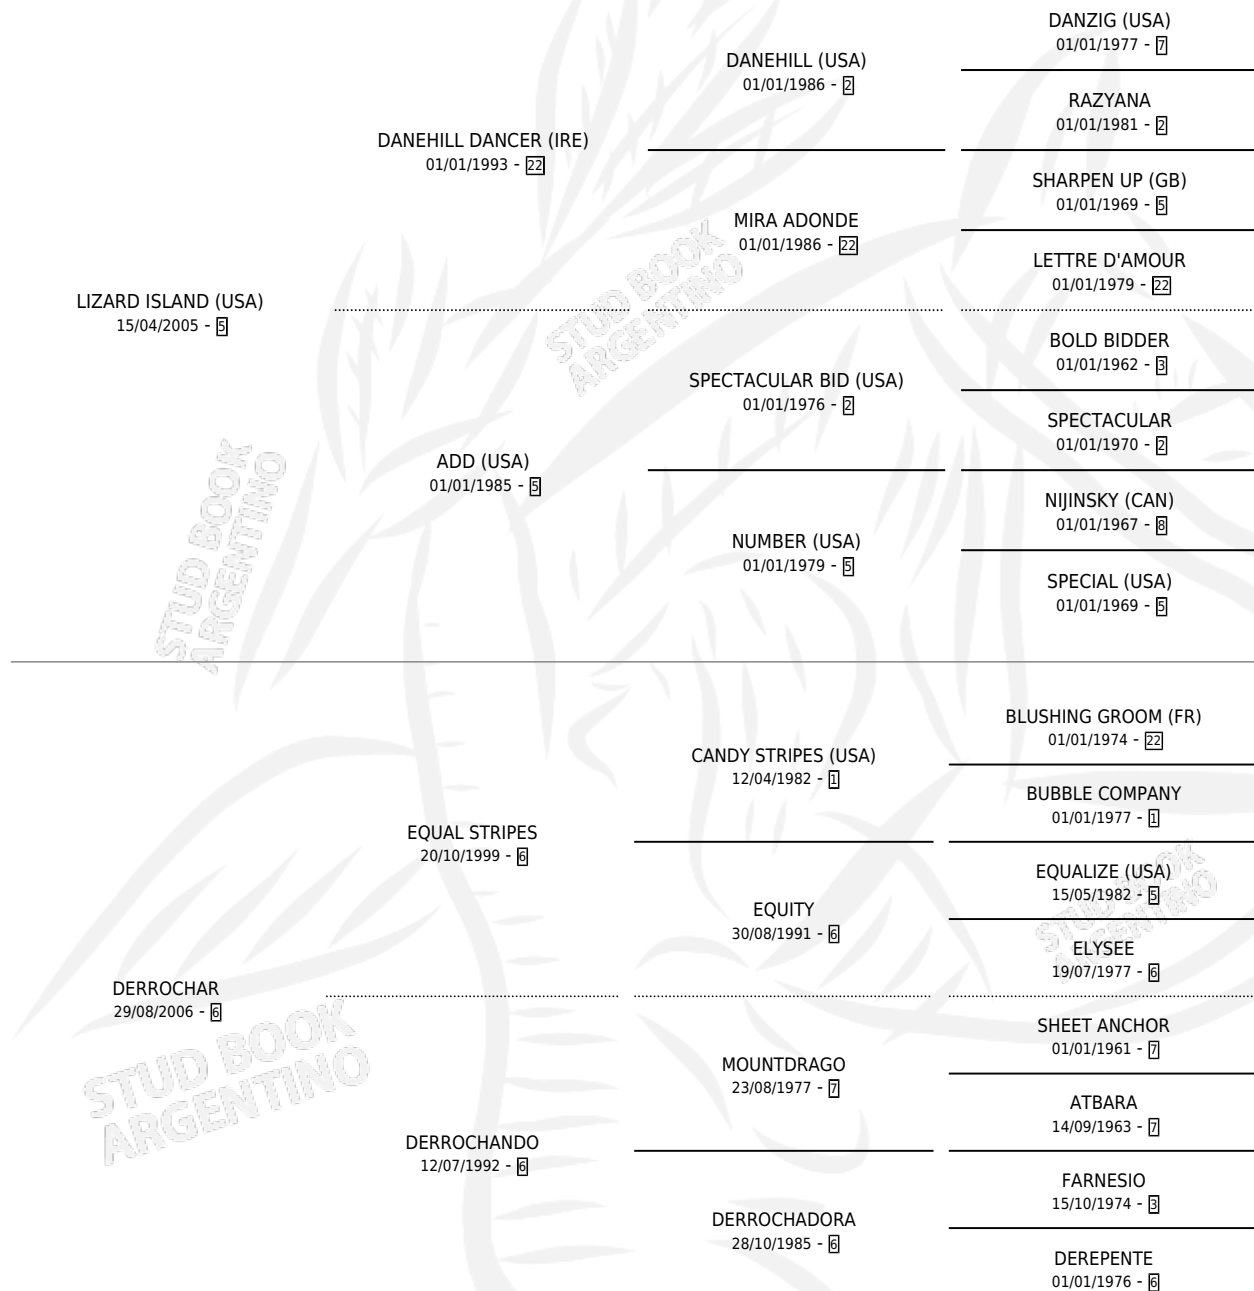

DERROCHO PINTA

por LIZARD ISLAND (USA) y DERROCHAR por EQUAL STRIPES

Argentina · Macho · Alazan · SP · 10/11/2019
Familia 6-a · Volumen 43

ESTADO

TIPIFICACIÓN SANGUÍNEA	X
TIPIFICACIÓN POR ADN	✓
PASAPORTE	✓
IDENTIFICACIÓN POR MICROCHIP	✓
REPRODUCTOR	X

Lugar de nacimiento: Abolengo
Criador: Abolengo

PEDIGREE

DERROCHO PINTA

Datos oficiales del Stud Book Argentino

Documento generado el 02/05/2026

studbook.org.ar