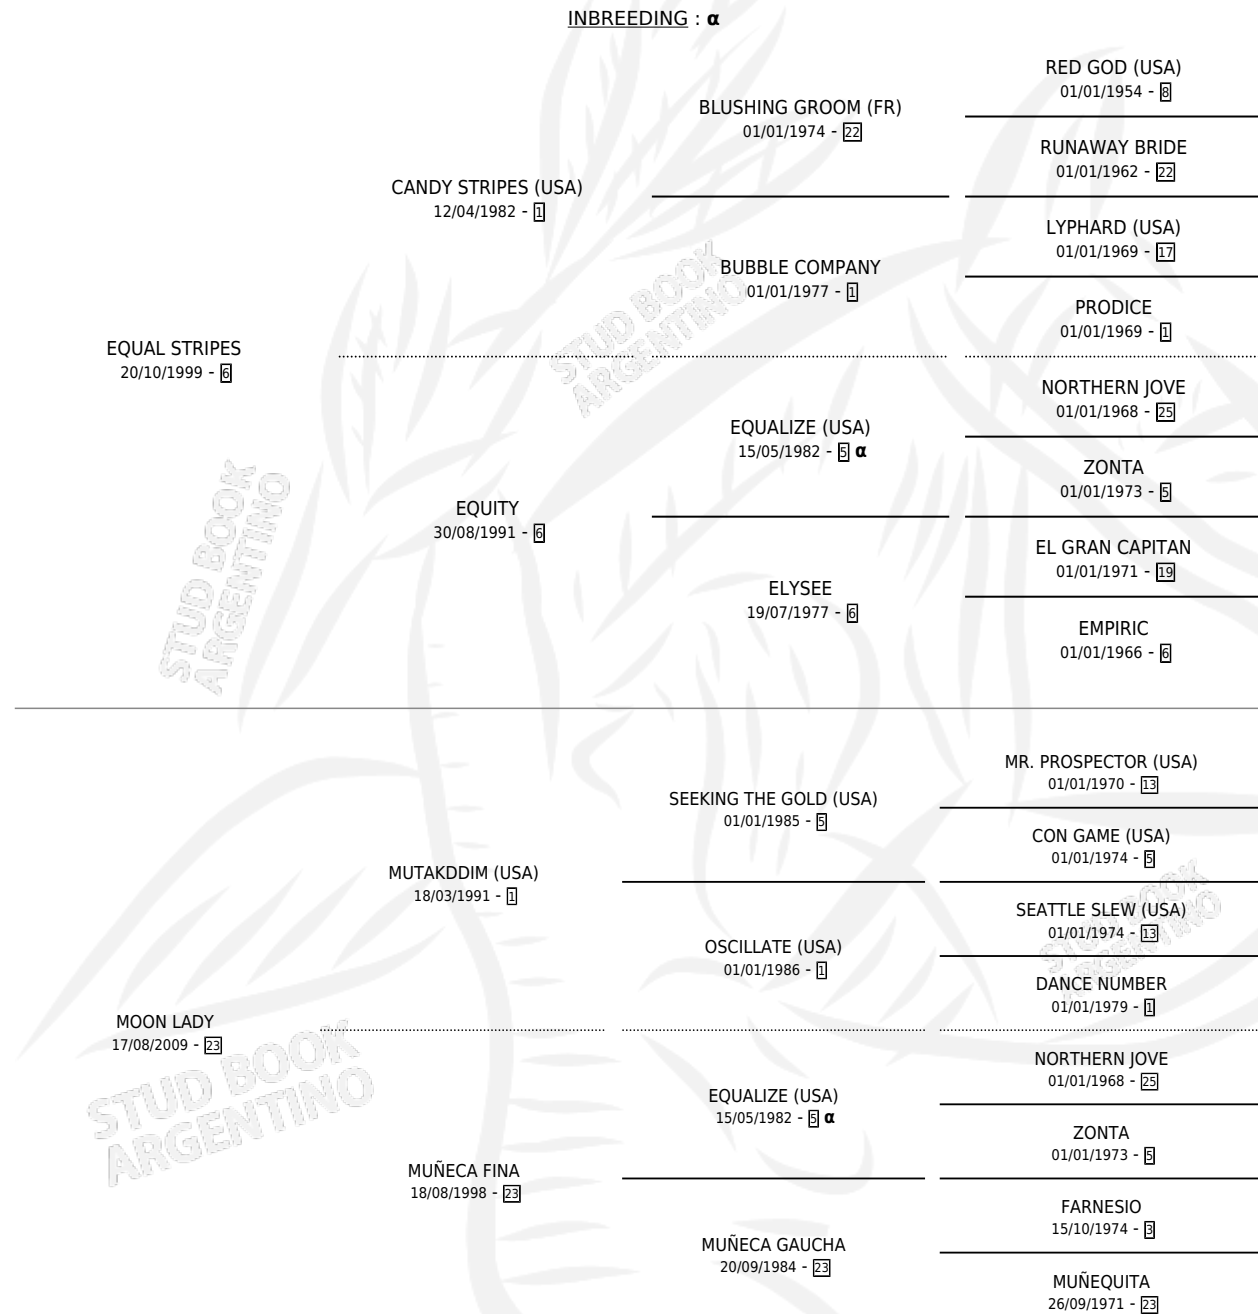

## PEDIGREE

por **EQUAL STRIPES** y **MOON LADY** por **MUTAKDDIM**  
(USA)

INBREEDING :  $\alpha$

Argentina · Hembra · Zaino Colorado · SP · 30/10/2019  
Familia 23-a · Volumen 43

### ESTADO

TIPIFICACIÓN SANGUÍNEA	X
TIPIFICACIÓN POR ADN	✓
PASAPORTE	✓
IDENTIFICACIÓN POR MICROCHIP	✓
REPRODUCTOR	✓

**Lugar de nacimiento:** Abolengo  
**Criador:** Abolengo

~

### HIJOS

	MACHOS	HEMBRAS
2 NACIERON	1	1
SIN ACTUACIONES		

S

mientos 2 / Efectividad 66.67%

PADRILLO	PRODUCTO	CRIADOR	1ER SERVICIO	ÚLTIMO SERVICIO
VERIFYING (USA)	∅		08/09/2025	29/09/2025
<b>MOON AND MARS</b> COSMIC TRIGGER	MANDAMAS (M Z, 13/11/2024)	KIALO S.A.S.	17/10/2023	25/11/2023
<b>Datos oficiales del Stud Book Argentino</b> TREASURE BEACH (Gb)	MUNECA BEACH (H Z, 25/09/2023)	KIALO S.A.S.	06/08/2022	29/09/2022