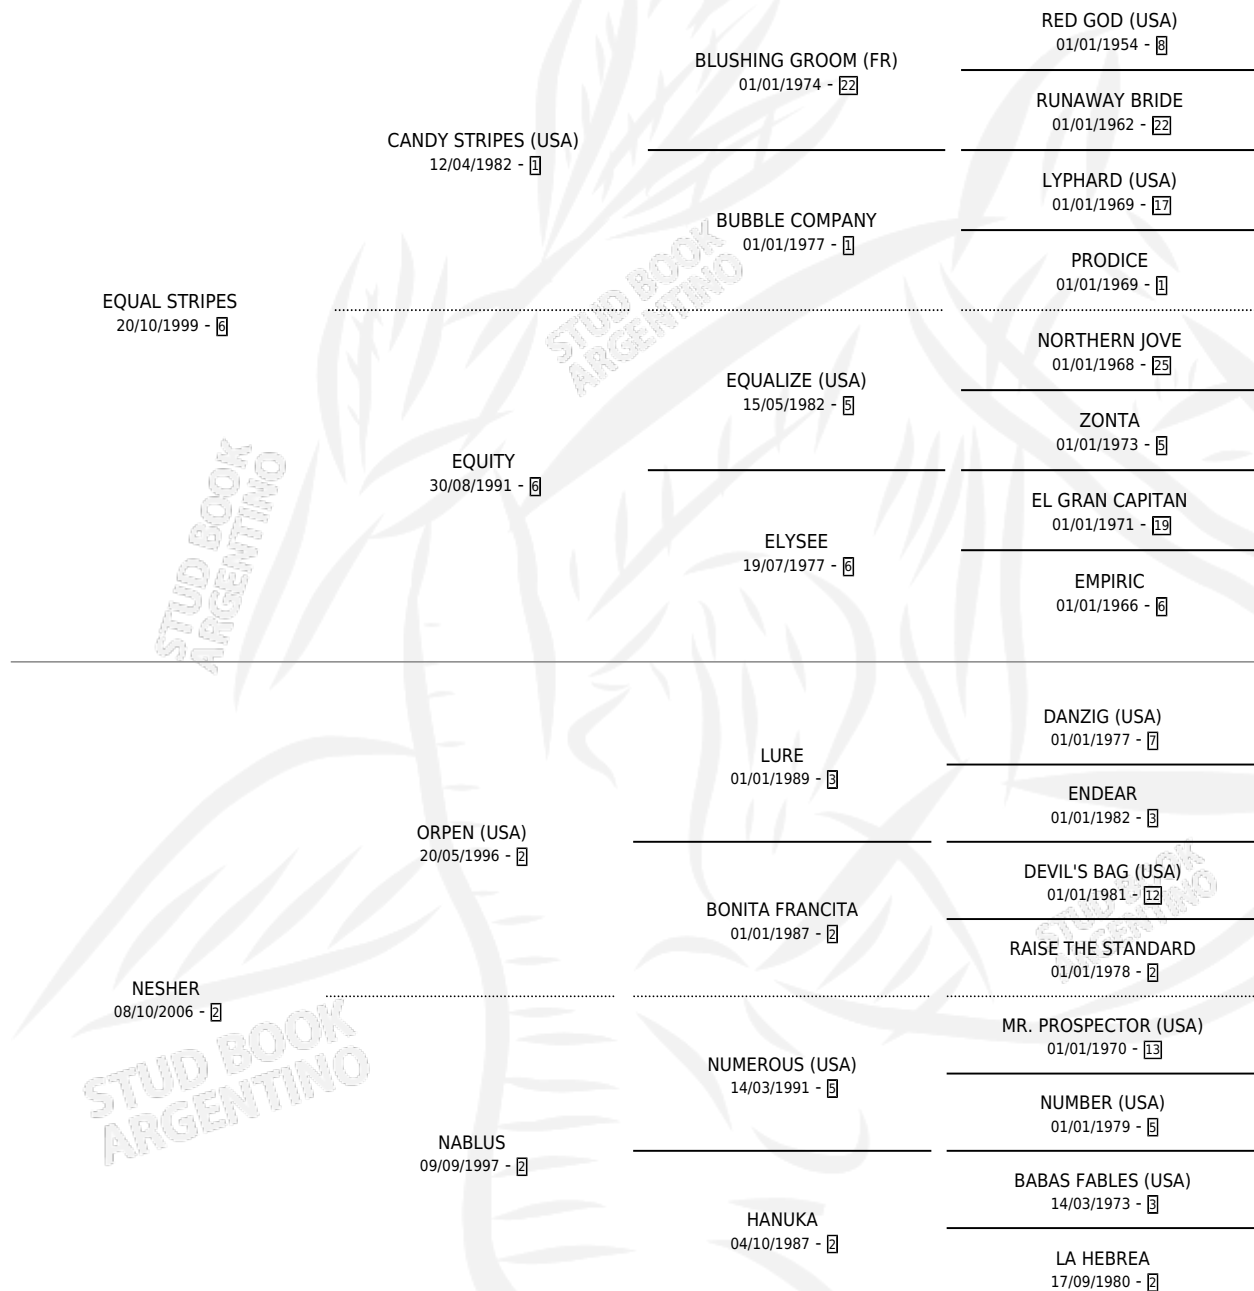

NESHAMA

por **EQUAL STRIPES** y **NESHER** por **ORPEN (USA)**

Argentina · Hembra · Zaino · SP · 28/10/2019
Familia 2-u · Volumen 43

ESTADO

TIPIFICACIÓN SANGUÍNEA	X
TIPIFICACIÓN POR ADN	✓
PASAPORTE	✓
IDENTIFICACIÓN POR MICROCHIP	✓
REPRODUCTOR	✓

Lugar de nacimiento: Abolengo

Criador: Abolengo

~

HIJOS

	MACHOS	HEMBRAS
1 NACIERON	0	1
SIN ACTUACIONES		

PEDIGREE

S

mientos 1 / Efectividad 50.00%

PADRILLO	PRODUCTO	CRIADOR	1ER SERVICIO	ÚLTIMO SERVICIO
TREASURE BEACH (GB)	∅		11/08/2025	11/08/2025
NESHAMA DADDY LONG LEGS (USA)	NAYANA (H Z, 01/08/2025)	ABOLENGO	07/08/2024	25/08/2024

Datos oficiales del Stud Book Argentino