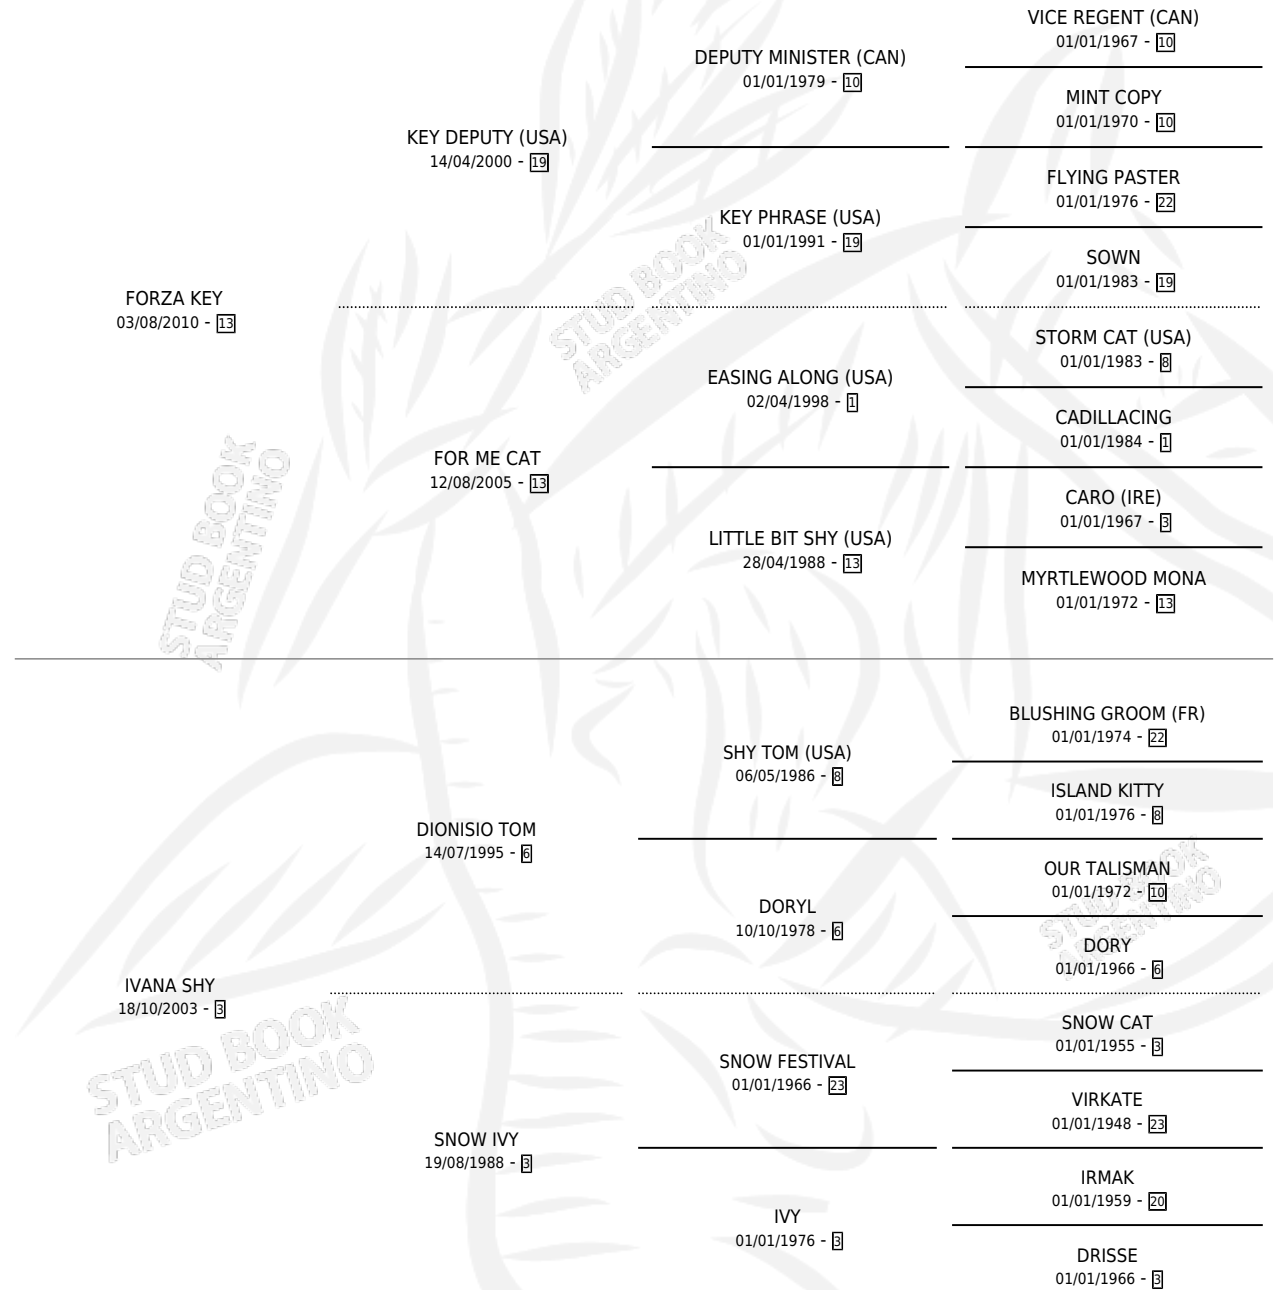

IVANA KEY

por FORZA KEY y IVANA SHY por DIONISIO TOM

Argentina · Hembra · Alazan · SP · 16/11/2019
Familia 3-b · Volumen 43

ESTADO

TIPIFICACIÓN SANGUÍNEA	X
TIPIFICACIÓN POR ADN	X
PASAPORTE	X
IDENTIFICACIÓN POR MICROCHIP	X
REPRODUCTOR	X

Lugar de nacimiento: La Blanca
Criador: Stieben Hector Edgardo

PEDIGREE

IVANA KEY

Datos oficiales del Stud Book Argentino

Documento generado el 08/05/2026

studbook.org.ar