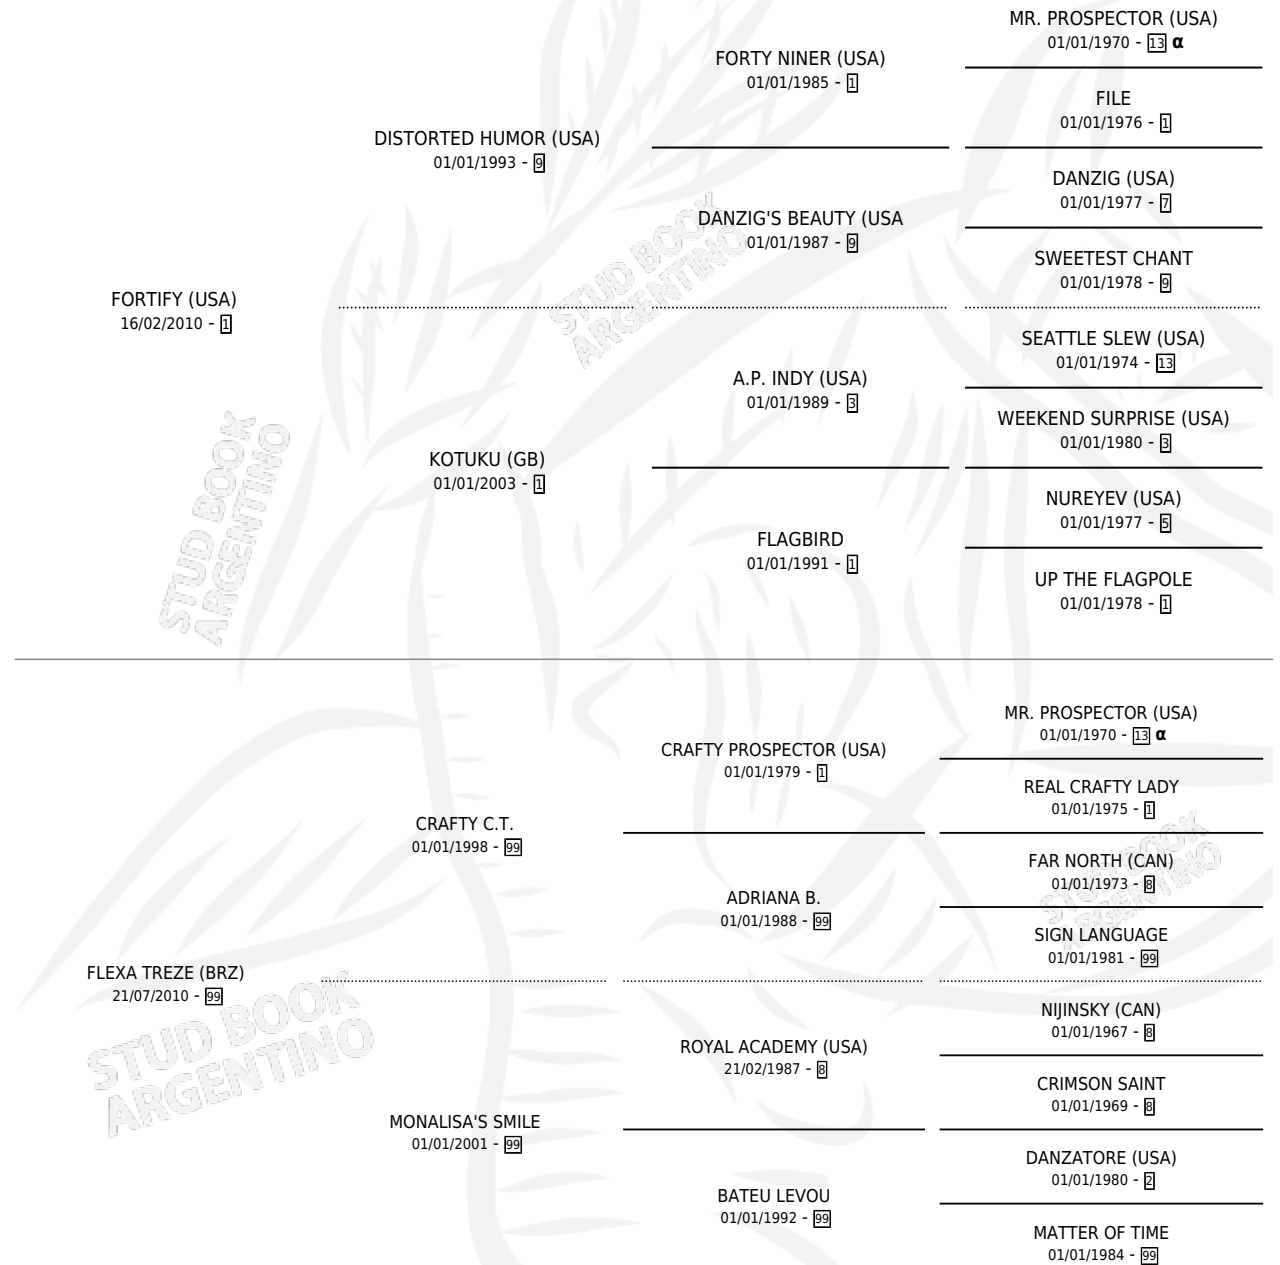

JOY FAMOSA

por FORTIFY (USA) y FLEXA TREZE (BRZ) por CRAFTY C.T.

Argentina · Hembra · Zaino · SP · 16/11/2019
Familia 99 · Volumen 43

ESTADO

TIPIFICACIÓN SANGUÍNEA	X
TIPIFICACIÓN POR ADN	✓
PASAPORTE	✓
IDENTIFICACIÓN POR MICROCHIP	✓
REPRODUCTOR	X

Lugar de nacimiento: Penco Hue
Criador: Haras Sudamericano Srl

PEDIGREE

INBREEDING : α