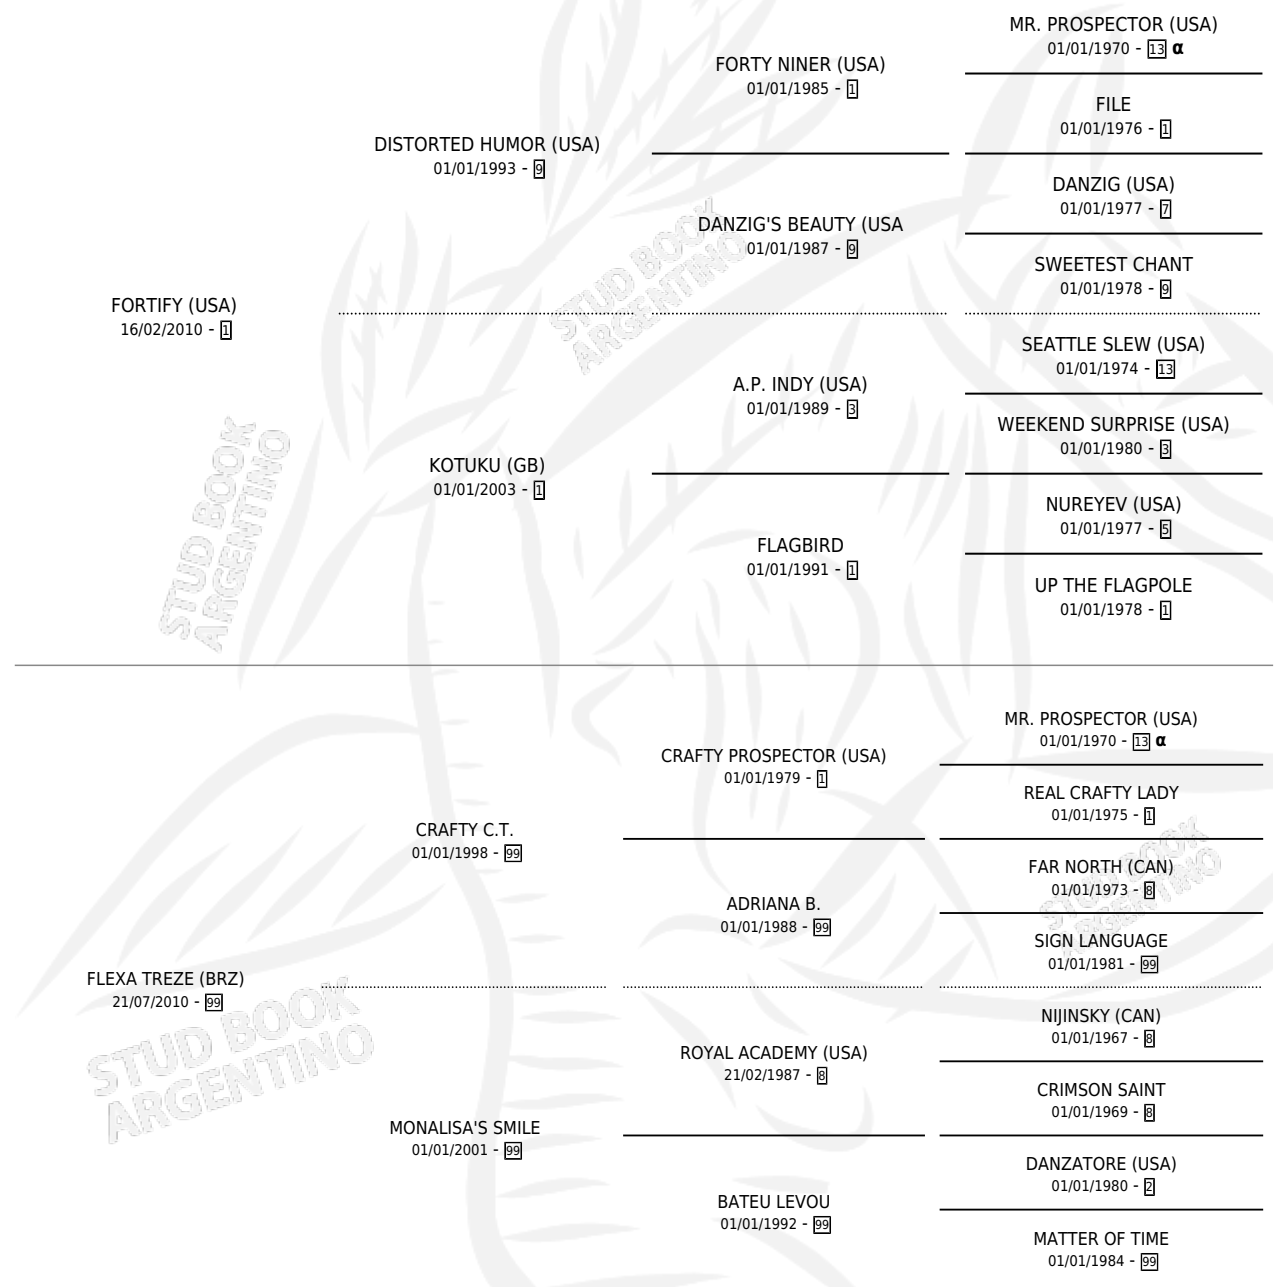

JOY FAMOSA

por FORTIFY (USA) y FLEXA TREZE (BRZ) por CRAFTY C.T.

Argentina · Hembra · Zaino · SP · 16/11/2019
Familia 99 · Volumen 43

ESTADO

TIPIFICACIÓN SANGUÍNEA	X
TIPIFICACIÓN POR ADN	✓
PASAPORTE	✓
IDENTIFICACIÓN POR MICROCHIP	✓
REPRODUCTOR	X

Lugar de nacimiento: Penco Hue
Criador: Haras Sudamericano Srl

PEDIGREE

INBREEDING : α

CAMPAÑA

Solo carreras oficiales de Argentina

POR EDAD

EDAD	CC	1°	2°	3°	4°	5°	NP	CLC	CLG	CLCG1	CLGG1	IMPORTE	GANANCIA / CC
3 AÑOS	1	0	0	0	0	0	1	0	0	0	0	\$30,000	\$30,000
4 AÑOS	8	1	0	1	0	3	3	0	0	0	0	\$1,350,000	\$168,750
5 AÑOS	4	0	0	0	0	0	4	0	0	0	0	\$0	\$0
TOTALES	13	1	0	1	0	3	8	0	0	0	0	\$1,380,000	\$106,154
%		7.7%	0.0%	7.7%	0.0%	23.1%	61.5%	0.0%	0.0%	0.0%	0.0%		

Ganadora en Palermo - \$1,380,000, a los 4 años.

POR DISTANCIA

HIPODROMO	CC	1°	2°	3°	4°	5°	NP	CLC	CLG	CLCG1	CLGG1	IMPORTE
SAN ISIDRO	9	0	0	1	0	2	6	0	0	0	0	\$225,000
1200 MTS	4	0	0	0	0	2	2	0	0	0	0	\$79,000
1400 MTS	3	0	0	0	0	0	3	0	0	0	0	\$30,000
1100 MTS	2	0	0	1	0	0	1	0	0	0	0	\$116,000
PALERMO	4	1	0	0	0	1	2	0	0	0	0	\$1,155,000
1200 MTS	3	1	0	0	0	0	2	0	0	0	0	\$1,100,000
1400 MTS	1	0	0	0	0	1	0	0	0	0	0	\$55,000