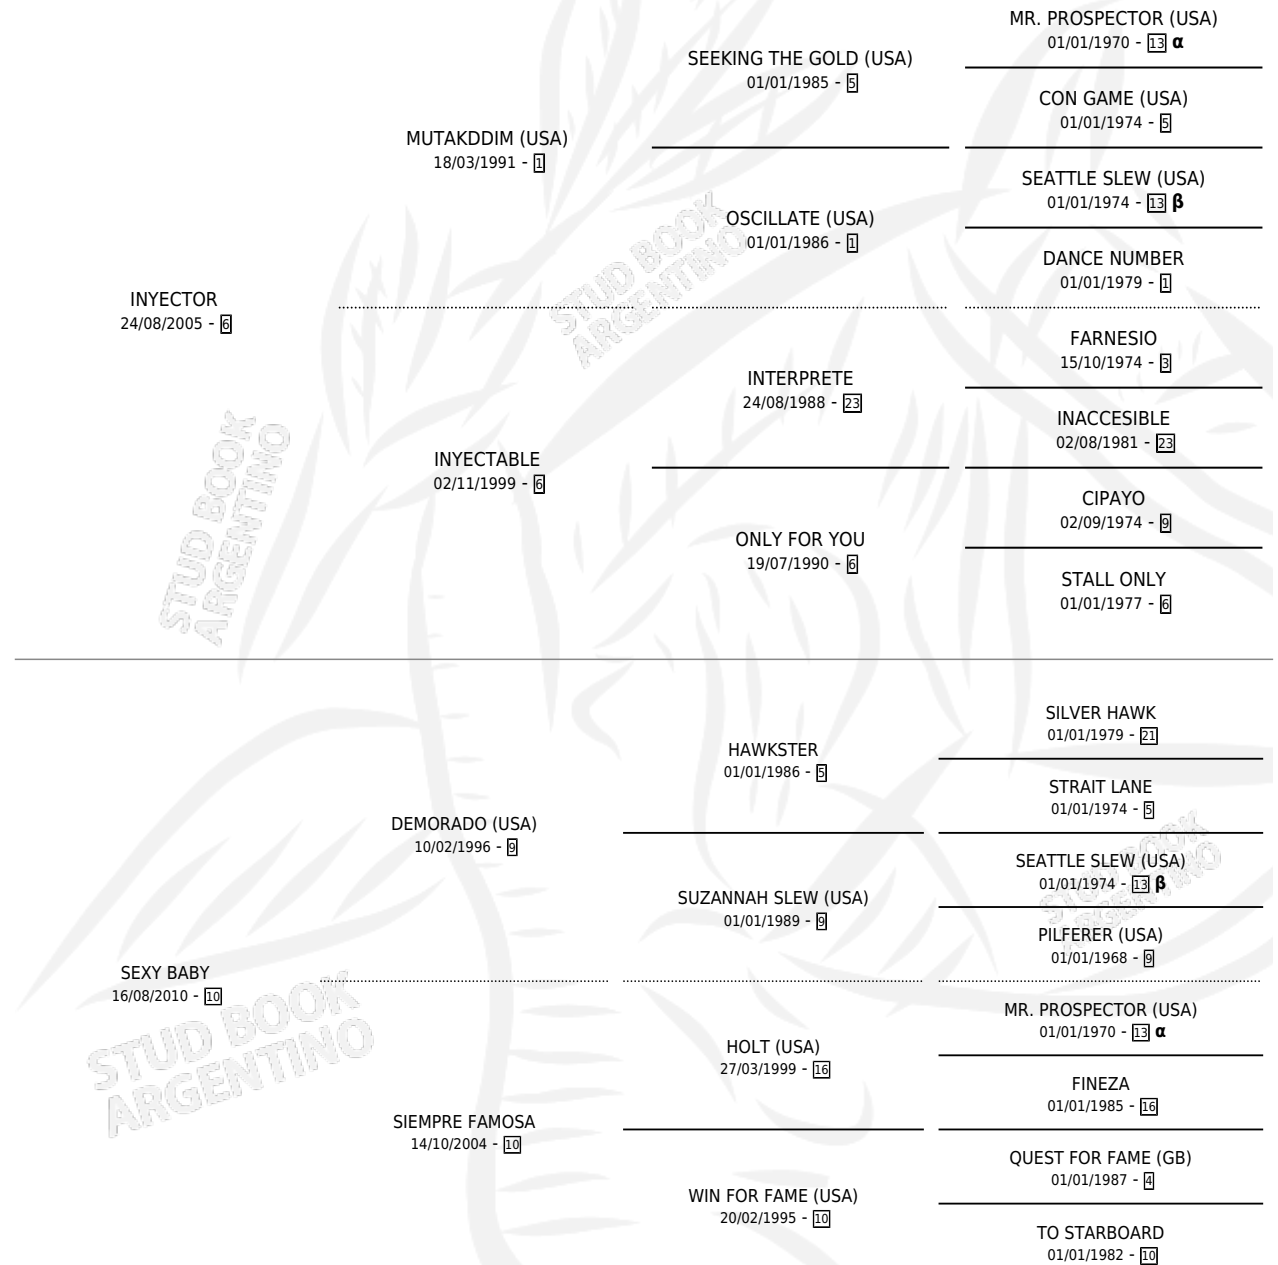

EL ASESINO

por INYECTOR y SEXY BABY por DEMORADO (USA)

Argentina · Macho · Zaino · SP · 28/10/2019
Familia 10 · Volumen 43

ESTADO

TIPIFICACIÓN SANGUÍNEA	X
TIPIFICACIÓN POR ADN	X
PASAPORTE	X
IDENTIFICACIÓN POR MICROCHIP	X
REPRODUCTOR	X

Lugar de nacimiento: La Cuadra
Criador: Benavidez Luis Abelardo

PEDIGREE

INBREEDING : α, β

EL ASESINO

Datos oficiales del Stud Book Argentino

Documento generado el 11/05/2026

studbook.org.ar