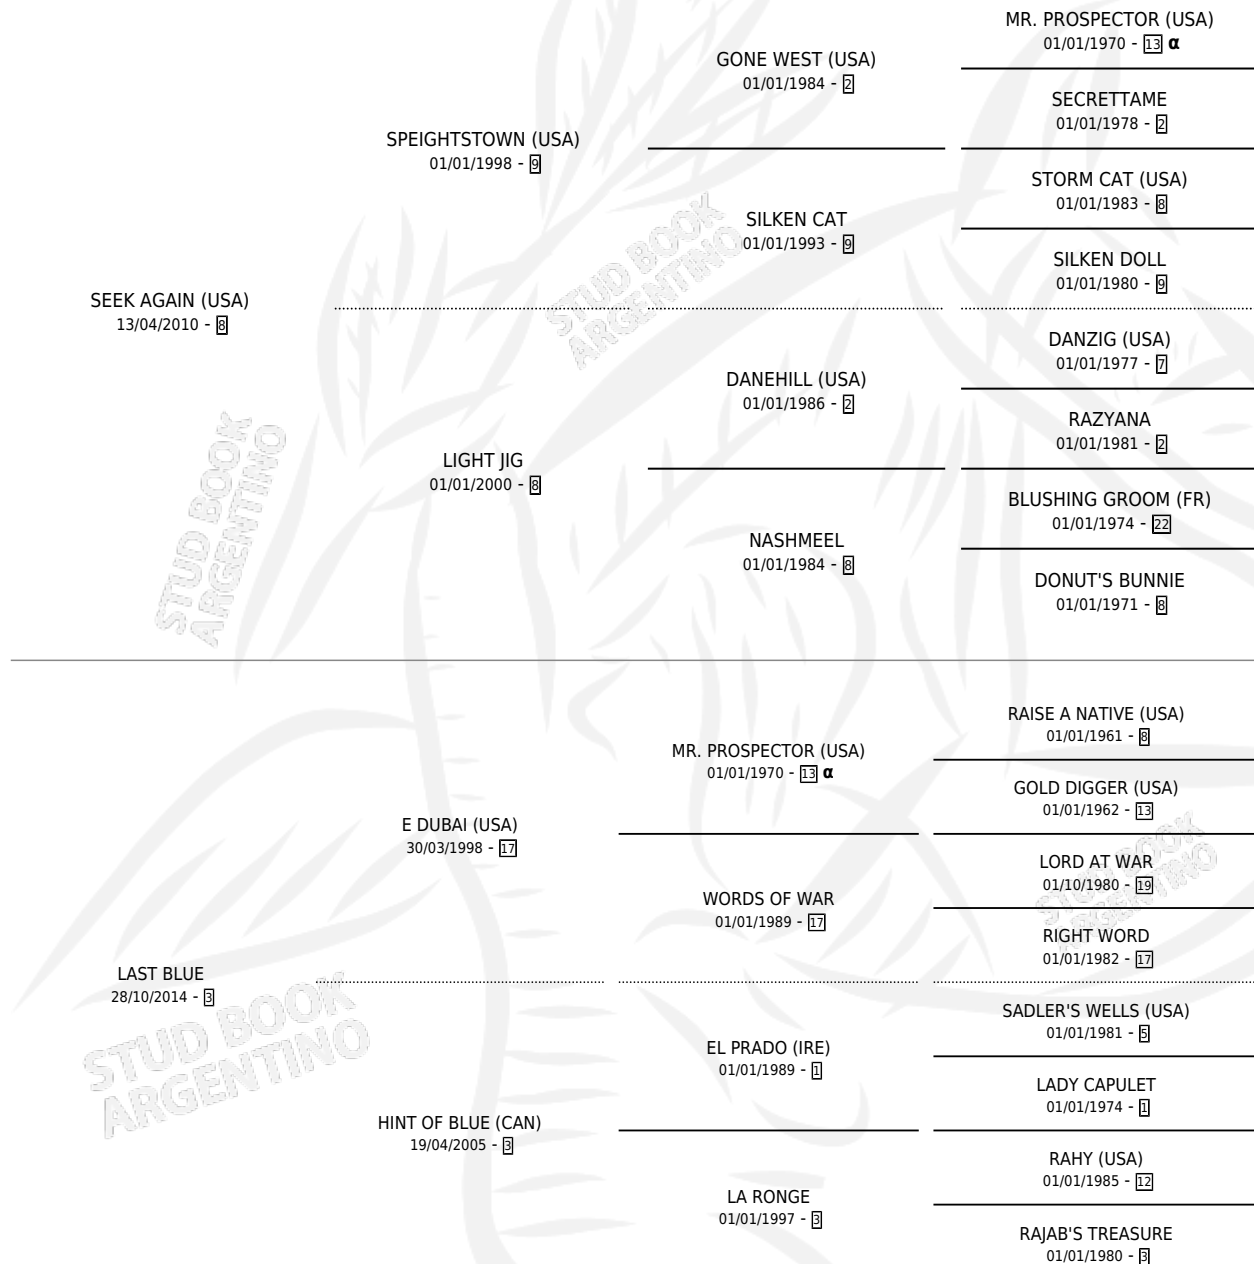

BLUE AGAIN

por **SEEK AGAIN (USA)** y **LAST BLUE por E DUBAI (USA)**

Argentina · Hembra · Alazan · SP · 30/10/2019
Familia 3 · Volumen 43

ESTADO

TIPIFICACIÓN SANGUÍNEA	X
TIPIFICACIÓN POR ADN	✓
PASAPORTE	✓
IDENTIFICACIÓN POR MICROCHIP	✓
REPRODUCTOR	X

Lugar de nacimiento: Firmamento

Criador: Valle Cesar Demetrio y Civile Oscar Luis

PEDIGREE

INBREEDING : α

CAMPAÑA

Solo carreras oficiales de Argentina

POR EDAD

EDAD	CC	1°	2°	3°	4°	5°	NP	CLC	CLG	CLCG1	CLGG1	IMPORTE	GANANCIA / CC
3 AÑOS	16	1	1	2	4	1	7	0	0	0	0	\$1,958,939	\$122,434
4 AÑOS	11	1	0	1	4	0	5	0	0	0	0	\$2,323,880	\$211,262
5 AÑOS	15	0	2	1	5	1	6	0	0	0	0	\$3,003,500	\$200,233
TOTALES	42	2	3	4	13	2	18	0	0	0	0	\$7,286,319	\$173,484
%		4.8%	7.1%	9.5%	31.0%	4.8%	42.9%	0.0%	0.0%	0.0%	0.0%		

Ganadora de 2 carreras en La Plata - \$7,286,319, a los 3 y 4 años.

POR DISTANCIA

HIPODROMO	CC	1°	2°	3°	4°	5°	NP	CLC	CLG	CLCG1	CLGG1	IMPORTE
LA PLATA	41	2	3	4	12	2	18	0	0	0	0	\$6,916,319
1200 MTS	9	0	1	1	2	1	4	0	0	0	0	\$1,259,000
1000 MTS	19	1	2	1	6	1	8	0	0	0	0	\$2,921,385
1100 MTS	13	1	0	2	4	0	6	0	0	0	0	\$2,735,934
PALERMO	1	0	0	0	1	0	0	0	0	0	0	\$370,000
1000 MTS	1	0	0	0	1	0	0	0	0	0	0	\$370,000