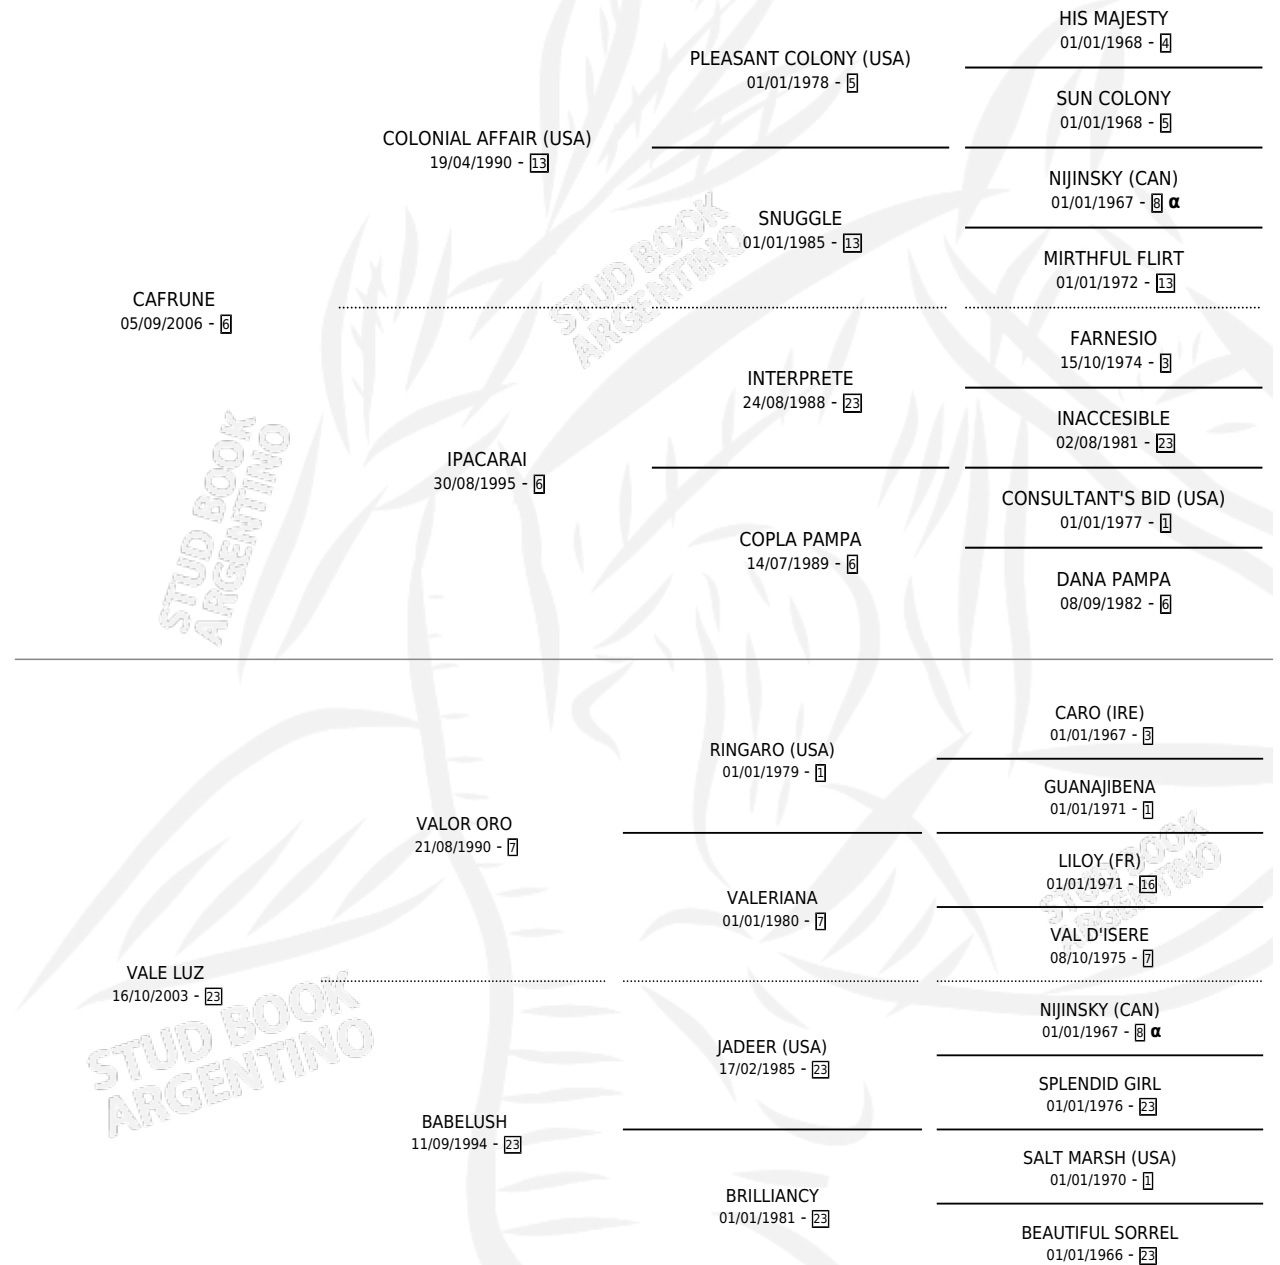

STRONG AFFAIR

por **CAFRUNE** y **VALE LUZ** por **VALOR ORO**

Argentina · Macho · Alazan · SP · 28/09/2019
Familia 23-a · Volumen 43

ESTADO

TIPIFICACIÓN SANGUÍNEA	X
TIPIFICACIÓN POR ADN	✓
PASAPORTE	X
IDENTIFICACIÓN POR MICROCHIP	✓
REPRODUCTOR	X

Lugar de nacimiento: Divina Providencia
Criador: Schamir Ariel y Sorba Oscar Orlando

PEDIGREE

INBREEDING : α

STRONG AFFAIR

Datos oficiales del Stud Book Argentino

Documento generado el 05/05/2026

studbook.org.ar