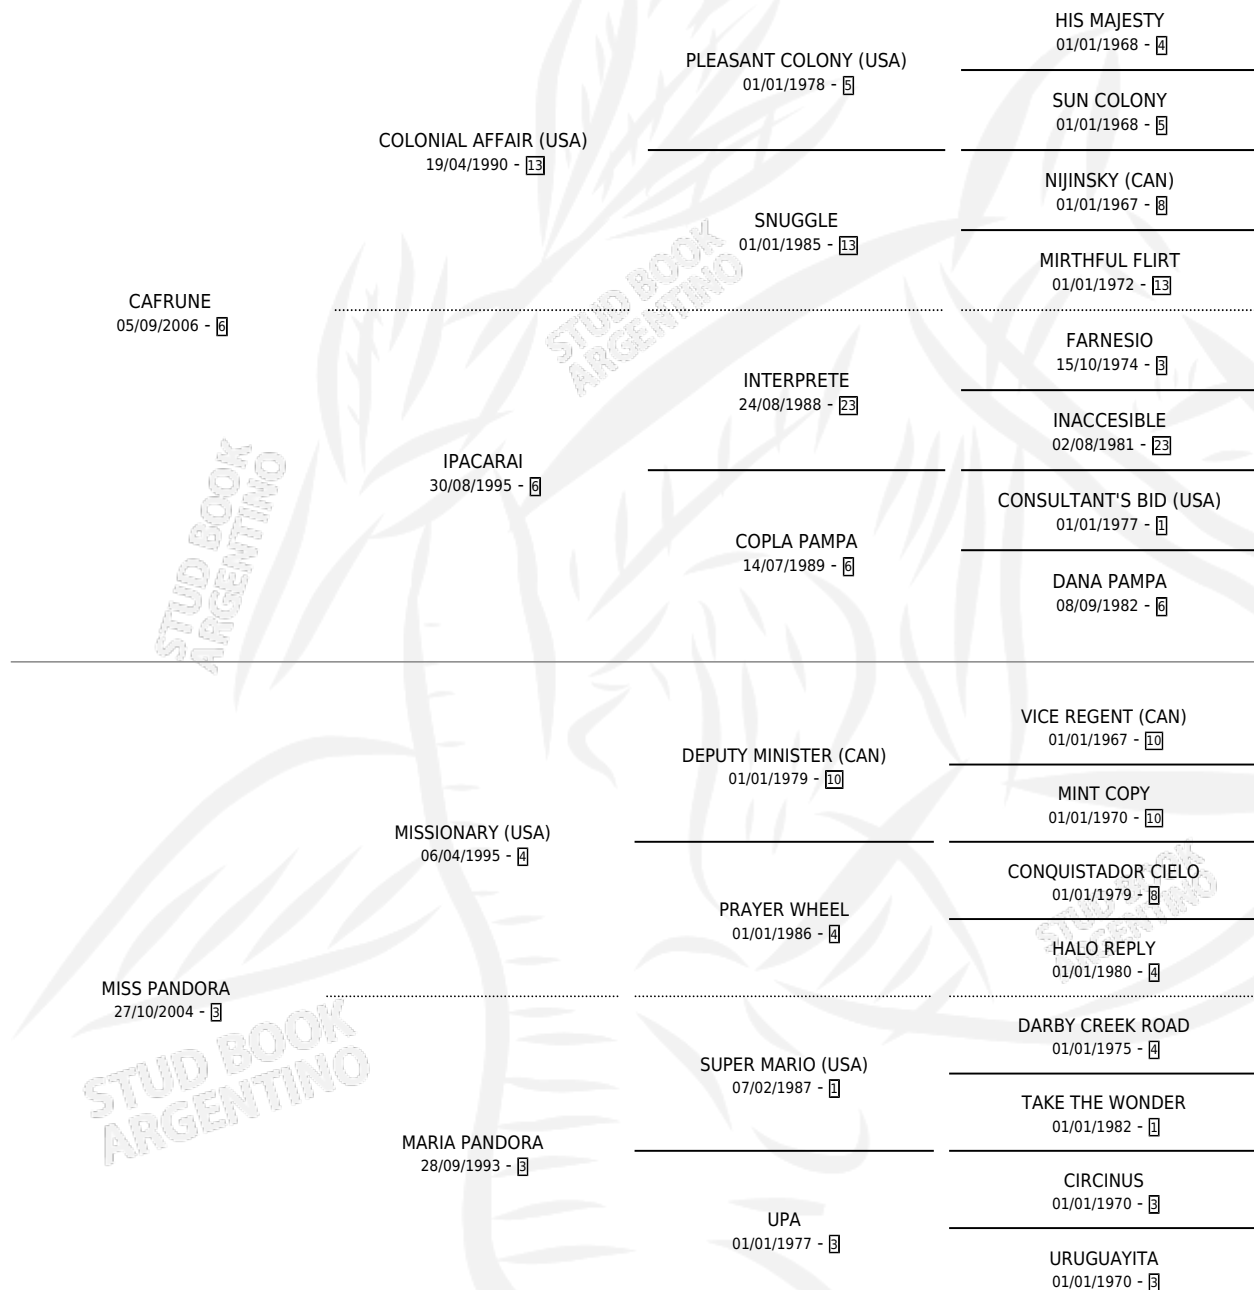

DULCE CANCIONERA

por CAFRUNE y MISS PANDORA por MISSIONARY (USA)

Argentina · Hembra · Zaino · SP · 29/10/2019
Familia 3-d · Volumen 43

ESTADO

TIPIFICACIÓN SANGUÍNEA	X
TIPIFICACIÓN POR ADN	X
PASAPORTE	X
IDENTIFICACIÓN POR MICROCHIP	X
REPRODUCTOR	X

Lugar de nacimiento: Divina Providencia

Criador: Divina Providencia

PEDIGREE

DULCE CANCIONERA

Datos oficiales del Stud Book Argentino

Documento generado el 11/06/2026

studbook.org.ar