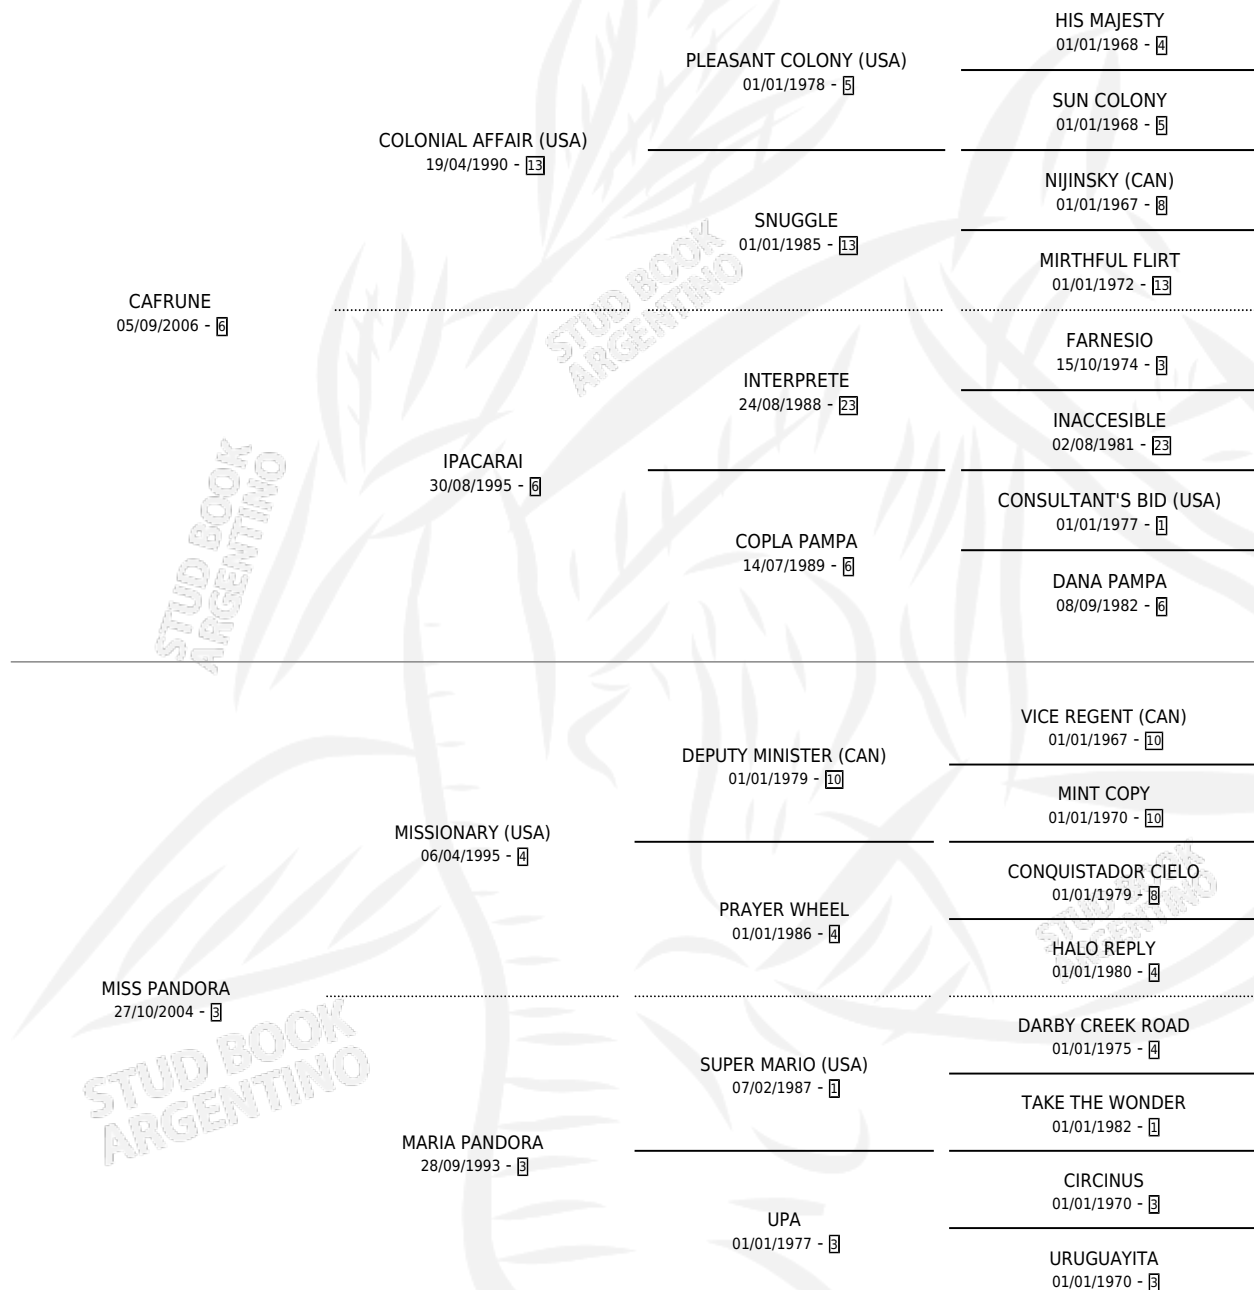

DULCE CANCIONERA

por CAFRUNE y MISS PANDORA por MISSIONARY (USA)

Argentina · Hembra · Zaino · SP · 29/10/2019
Familia 3-d · Volumen 43

ESTADO

TIPIFICACIÓN SANGUÍNEA	X
TIPIFICACIÓN POR ADN	X
PASAPORTE	X
IDENTIFICACIÓN POR MICROCHIP	X
REPRODUCTOR	X

Lugar de nacimiento: Divina Providencia

Criador: Divina Providencia

PEDIGREE

DULCE CANCIONERA

Datos oficiales del Stud Book Argentino

Documento generado el 14/05/2026

studbook.org.ar