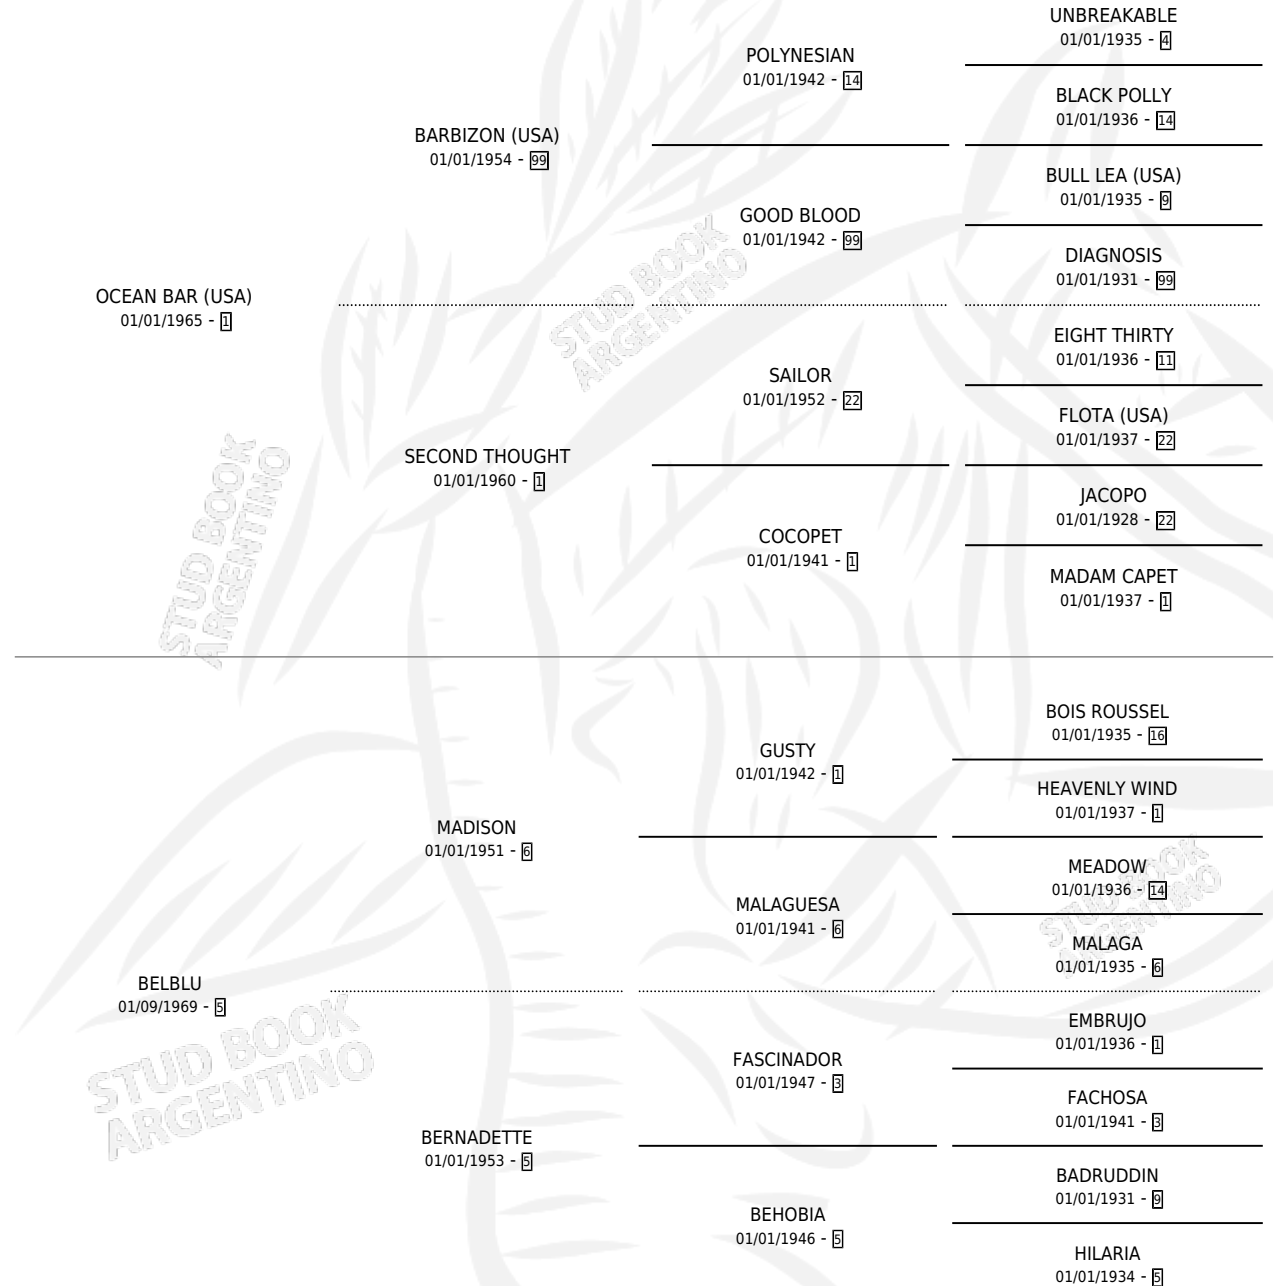

OCEAN WORLD

por OCEAN BAR (USA) y BELBLU por MADISON

Argentina · Macho · Zaino · SP · 20/11/1977
Familia 5-d · Volumen 29

ESTADO

TIPIFICACIÓN SANGUÍNEA	X
TIPIFICACIÓN POR ADN	X
PASAPORTE	X
IDENTIFICACIÓN POR MICROCHIP	X
REPRODUCTOR	X

Lugar de nacimiento: Campo particular

Criador: Echeverz Juan Carlos

PEDIGREE

CAMPAÑA

Solo carreras oficiales de Argentina

POR EDAD

EDAD	CC	1°	2°	3°	4°	5°	NP	CLC	CLG	CLCG1	CLGG1	IMPORTE	GANANCIA / CC
4 AÑOS	2	2	0	0	0	0	0	0	0	0	0	\$0	\$0
5 AÑOS	2	2	0	0	0	0	0	0	0	0	0	\$0	\$0
TOTALES	4	4	0	0	0	0	0	0	0	0	0	\$0	\$0
%		100%	0.0%	0.0%	0.0%	0.0%	0.0%	0.0%	0.0%	0.0%	0.0%		