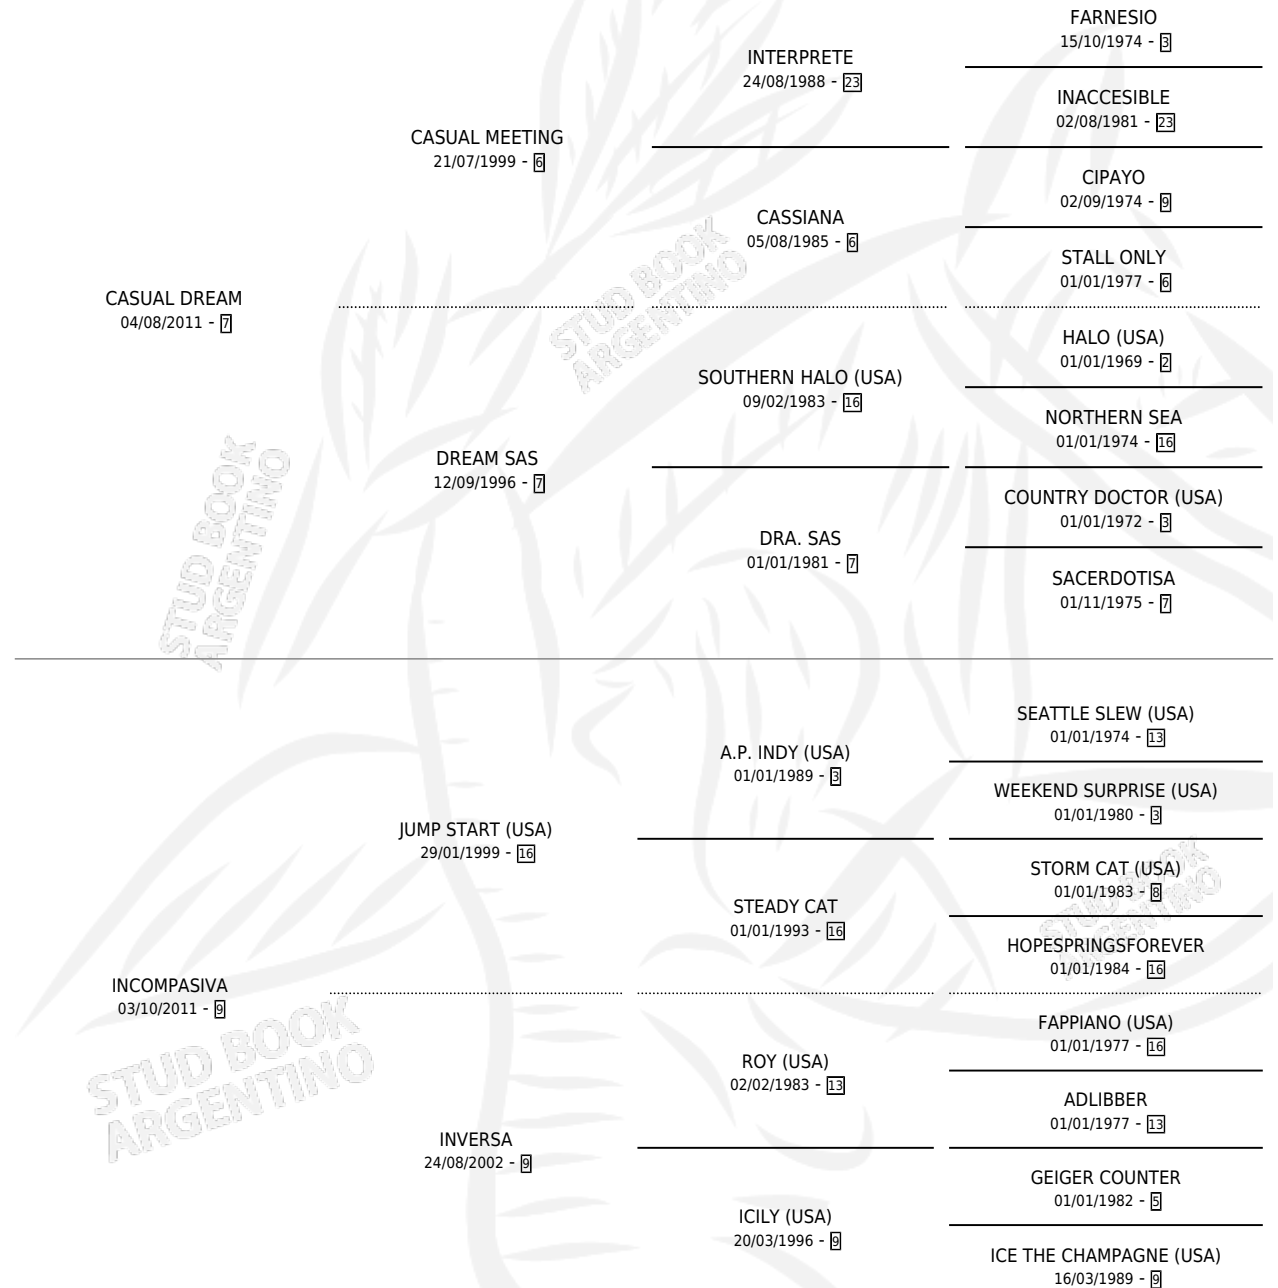

PASION SUREÑA

por CASUAL DREAM y INCOMPASIVA por JUMP START (USA)

Argentina · Hembra · Zaino · SP · 30/09/2019
Familia 9 · Volumen 43

ESTADO

TIPIFICACIÓN SANGUÍNEA	X
TIPIFICACIÓN POR ADN	✓
PASAPORTE	✓
IDENTIFICACIÓN POR MICROCHIP	✓
REPRODUCTOR	X

Lugar de nacimiento: Patagonia
Criador: Patagonia

PEDIGREE