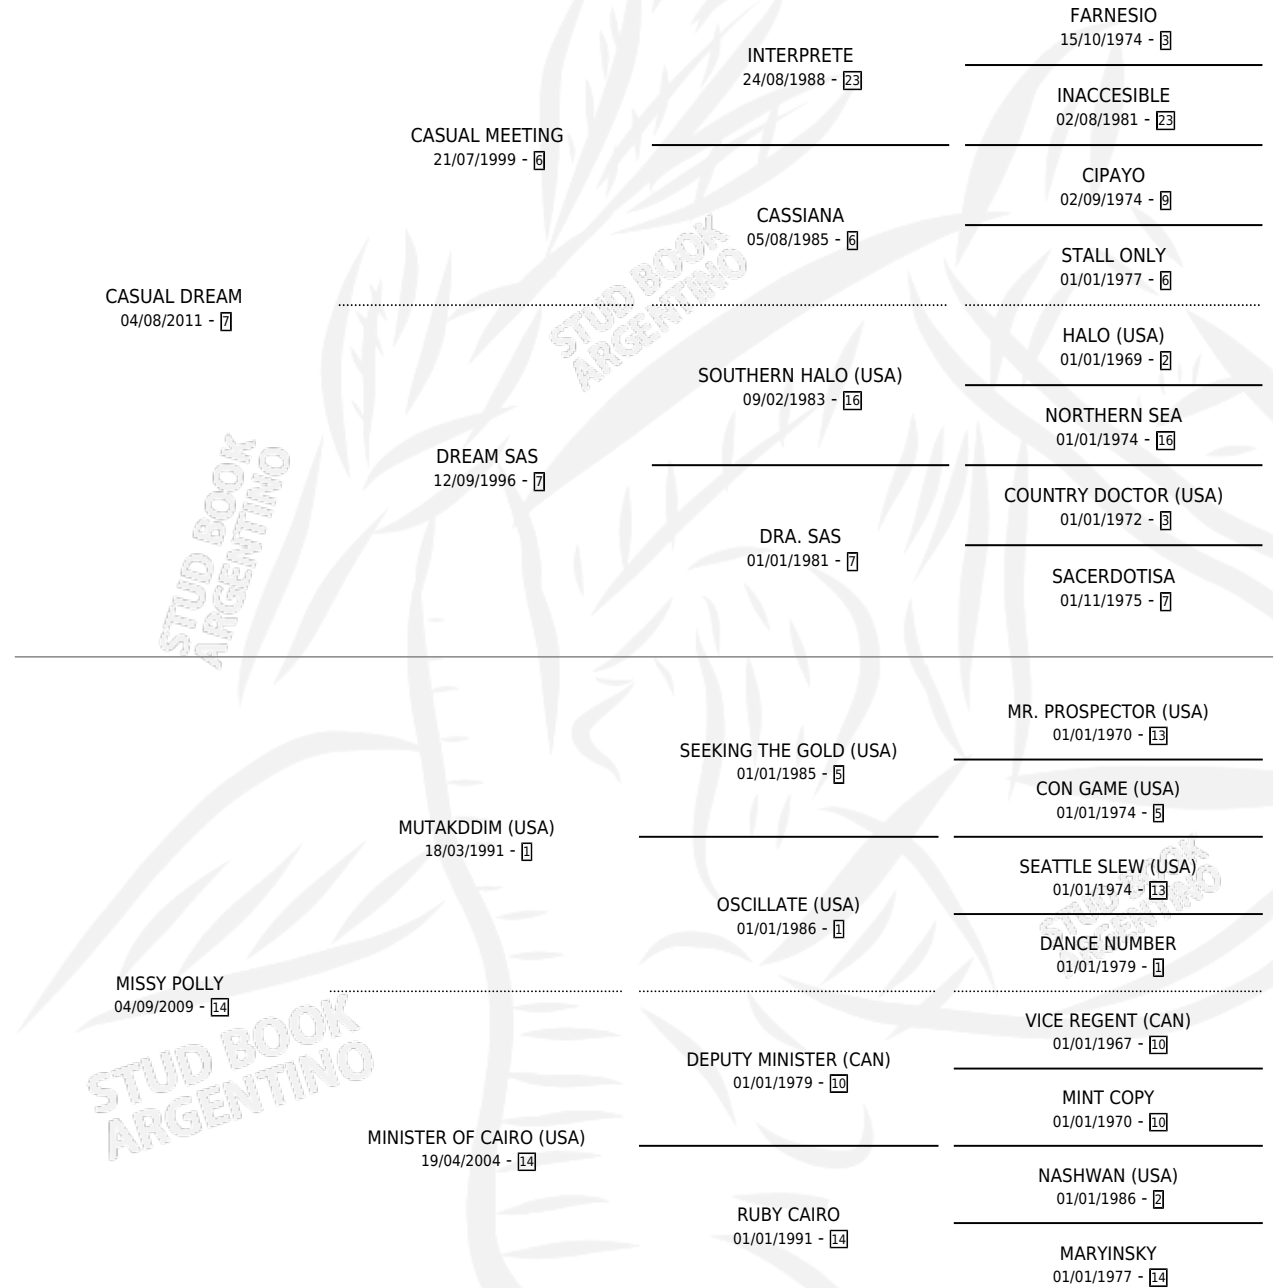

LA ESPINITA

por CASUAL DREAM y MISSY POLLY por MUTAKDDIM (USA)

Argentina · Hembra · Zaino · SP · 15/10/2019
Familia 14-c · Volumen 43

ESTADO

TIPIFICACIÓN SANGUÍNEA	X
TIPIFICACIÓN POR ADN	X
PASAPORTE	X
IDENTIFICACIÓN POR MICROCHIP	X
REPRODUCTOR	X

Lugar de nacimiento: Patagonia
Criador: Patagonia

PEDIGREE