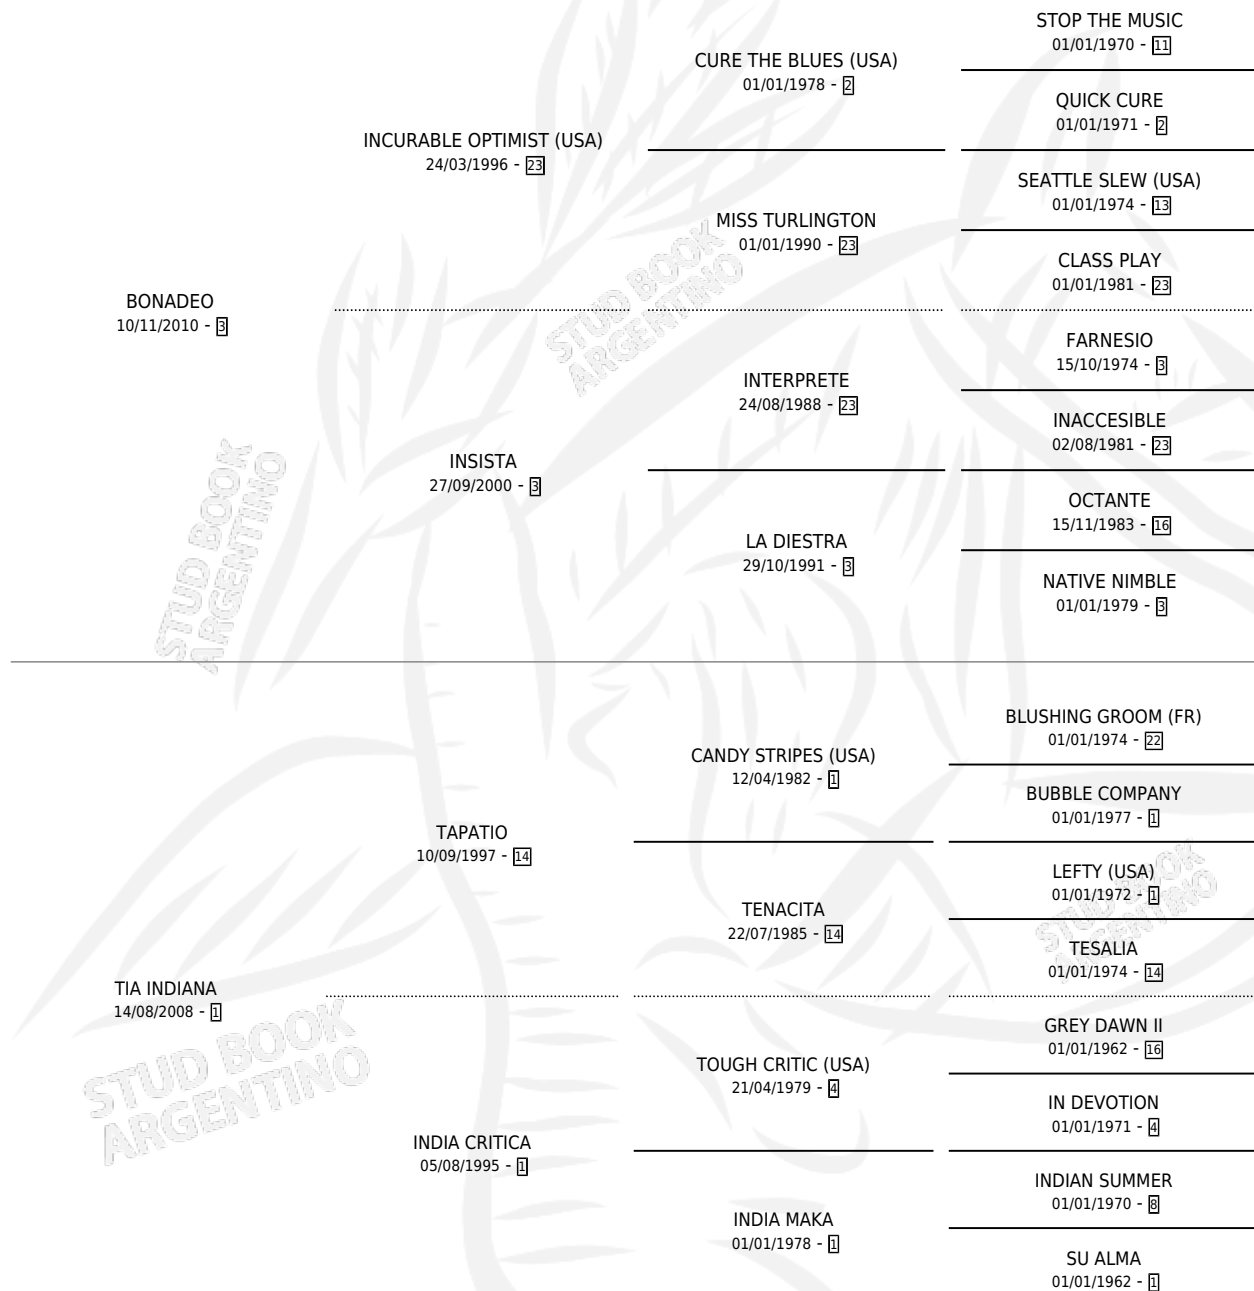

TIA PATRICIA

por **BONADEO** y **TIA INDIANA** por **TAPATIO**

Argentina · Hembra · Alazan · SP · 19/10/2019
Familia 1-r · Volumen 43

ESTADO

TIPIFICACIÓN SANGUÍNEA	X
TIPIFICACIÓN POR ADN	✓
PASAPORTE	✓
IDENTIFICACIÓN POR MICROCHIP	✓
REPRODUCTOR	X

Lugar de nacimiento: La Rosario

Criador: La Rosario

PEDIGREE