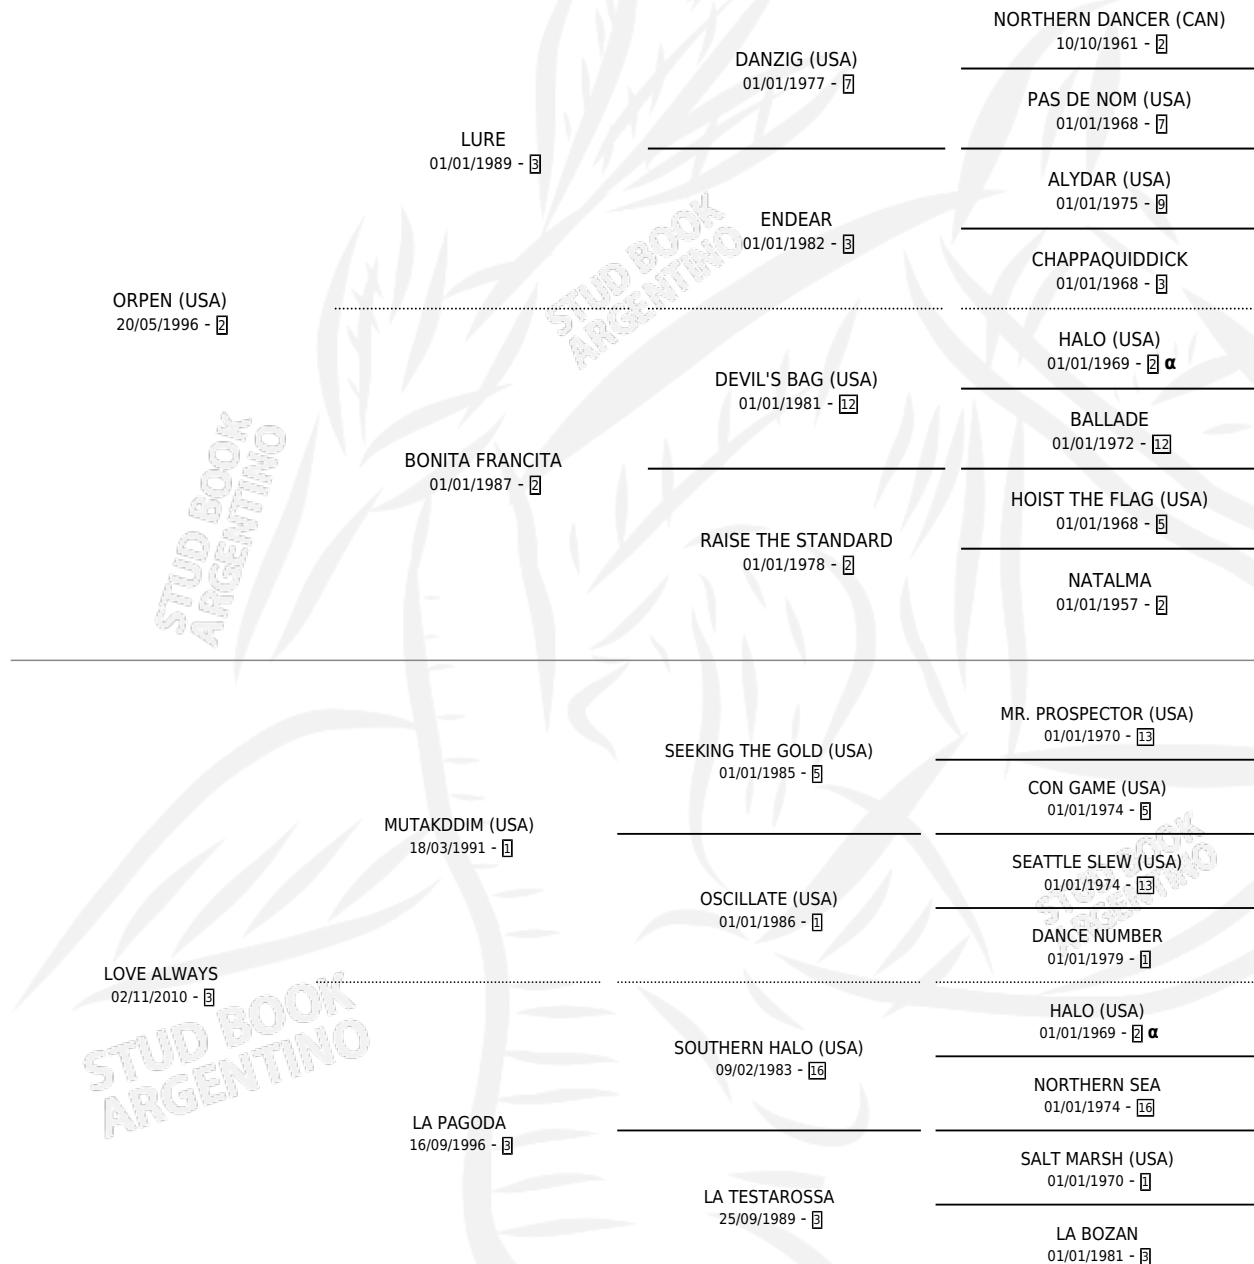

LOOKS GREAT

por **ORPEN (USA)** y **LOVE ALWAYS** por **MUTAKDDIM (USA)**

Argentina · Macho · Zaino · SP · 10/11/2019
Familia 3-h · Volumen 43

ESTADO

TIPIFICACIÓN SANGUÍNEA	X
TIPIFICACIÓN POR ADN	✓
PASAPORTE	✓
IDENTIFICACIÓN POR MICROCHIP	✓
REPRODUCTOR	X

Lugar de nacimiento: Orilla Del Monte
Criador: Orilla Del Monte

PEDIGREE

INBREEDING : α

CAMPAÑA

Solo carreras oficiales de Argentina

POR EDAD

EDAD	CC	1°	2°	3°	4°	5°	NP	CLC	CLG	CLCG1	CLGG1	IMPORTE	GANANCIA / CC
3 AÑOS	3	0	0	0	0	0	3	0	0	0	0	\$30,000	\$10,000
4 AÑOS	4	1	0	0	0	1	2	0	0	0	0	\$1,027,500	\$256,875
5 AÑOS	2	0	0	0	1	1	0	0	0	0	0	\$362,000	\$181,000
TOTALES	9	1	0	0	1	2	5	0	0	0	0	\$1,419,500	\$157,722
%		11.1%	0.0%	0.0%	11.1%	22.2%	55.6%	0.0%	0.0%	0.0%	0.0%		

Ganador en Palermo - \$1,419,500, a los 4 años.

POR DISTANCIA

HIPODROMO	CC	1°	2°	3°	4°	5°	NP	CLC	CLG	CLG1	CLGG1	IMPORTE
PALERMO	5	1	0	0	0	2	2	0	0	0	0	\$1,187,500
1400 MTS	2	0	0	0	0	2	0	0	0	0	0	\$197,500
1200 MTS	1	0	0	0	0	0	1	0	0	0	0	\$0
1600 MTS	2	1	0	0	0	0	1	0	0	0	0	\$990,000
SAN ISIDRO	4	0	0	0	1	0	3	0	0	0	0	\$232,000
1100 MTS	1	0	0	0	1	0	0	0	0	0	0	\$202,000
1400 MTS	3	0	0	0	0	0	3	0	0	0	0	\$30,000