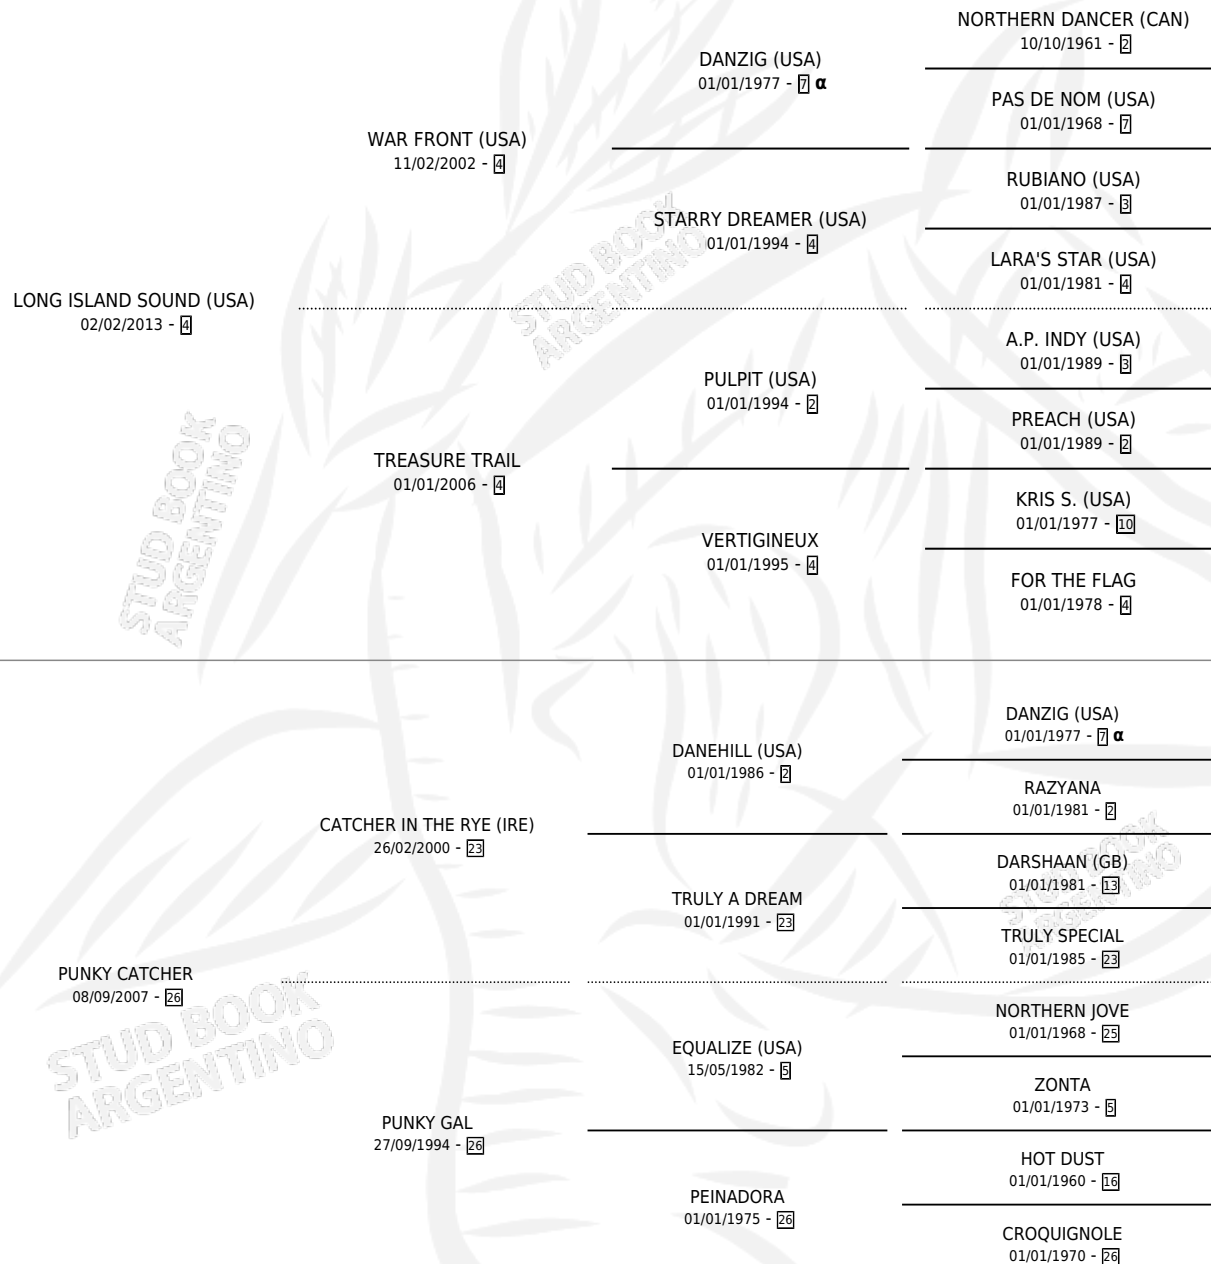

PUNKY SOUND

PEDIGREE

por LONG ISLAND SOUND (USA) y PUNKY CATCHER por
CATCHER IN THE RYE (IRE)

Argentina · Hembra · Alazan · SP · 30/10/2019
Familia 26 · Volumen 43

ESTADO

TIPIFICACIÓN SANGUÍNEA	X
TIPIFICACIÓN POR ADN	✓
PASAPORTE	✓
IDENTIFICACIÓN POR MICROCHIP	✓
REPRODUCTOR	✓

Lugar de nacimiento: Orilla Del Monte
Criador: Orilla Del Monte

~

HIJOS

	MACHOS	HEMBRAS
1 NACIERON	1	0
SIN ACTUACIONES		

INBREEDING : α

CAMPAÑA

Solo carreras oficiales de Argentina

POR EDAD