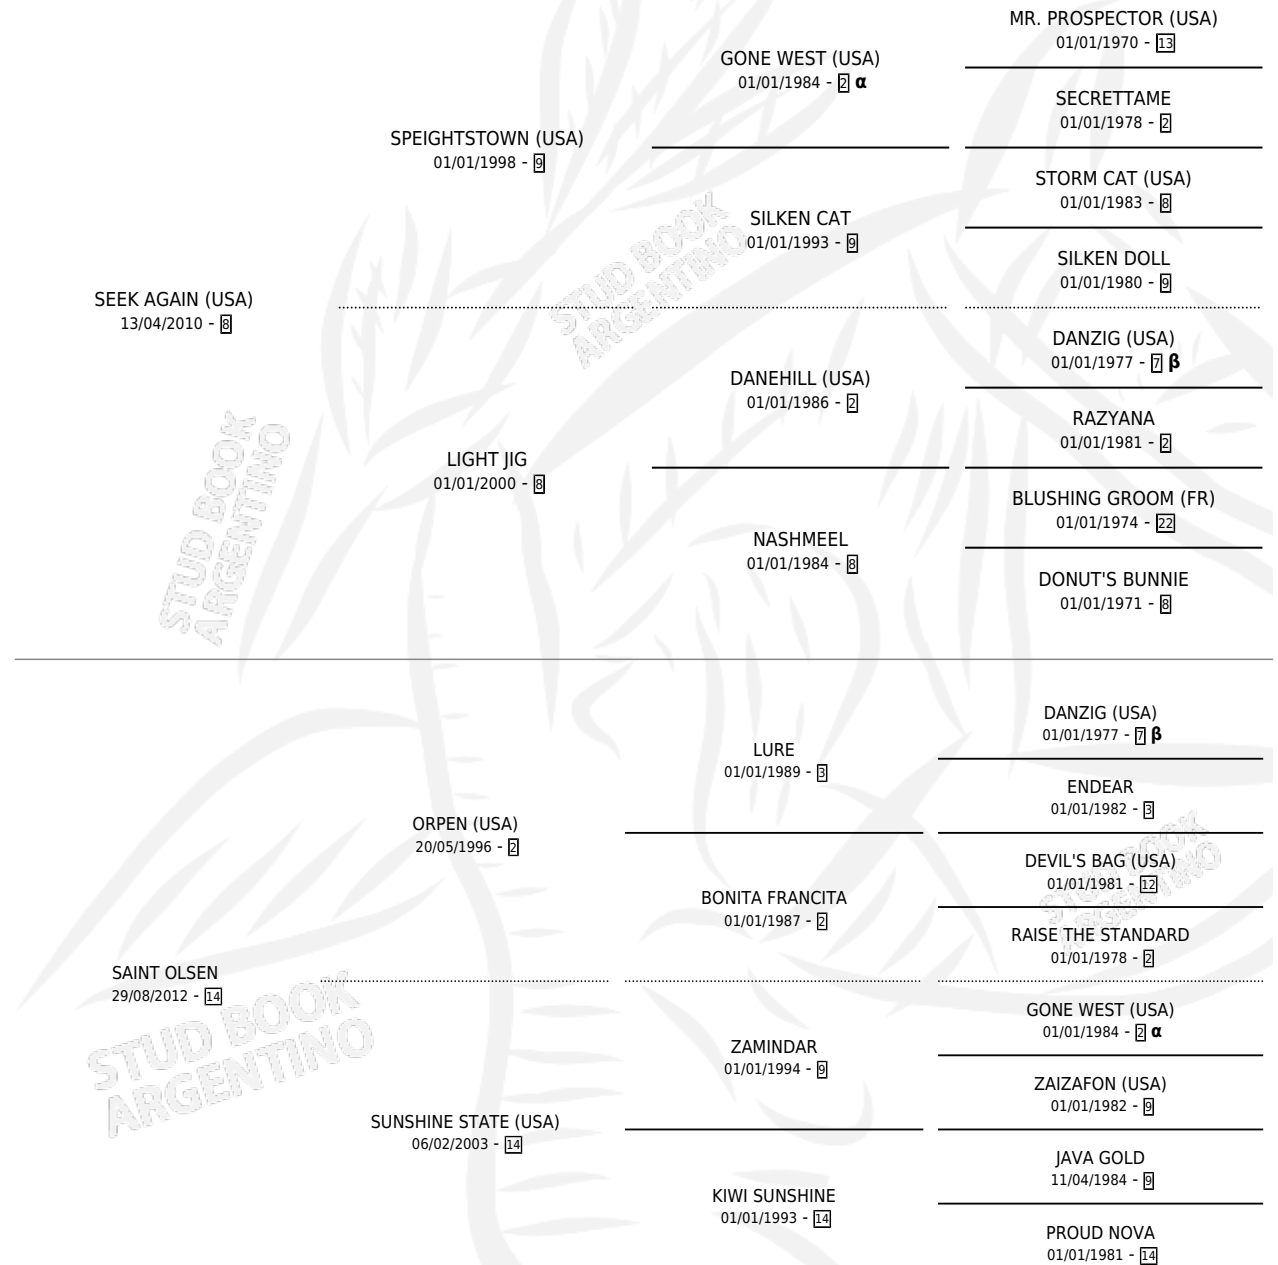

SEEK WITCH

por **SEEK AGAIN (USA)** y **SAINT OLSEN** por **ORPEN (USA)**

Argentina · Hembra · Zaino · SP · 26/10/2019
Familia 14-f · Volumen 43

ESTADO

| | |
|------------------------------|---|
| TIPIFICACIÓN SANGUÍNEA | X |
| TIPIFICACIÓN POR ADN | X |
| PASAPORTE | X |
| IDENTIFICACIÓN POR MICROCHIP | X |
| REPRODUCTOR | X |

Lugar de nacimiento: Orilla Del Monte

Criador: Orilla Del Monte

PEDIGREE

INBREEDING : **α,β**

SEEK WITCH

Datos oficiales del Stud Book Argentino

Documento generado el 05/05/2026

studbook.org.ar