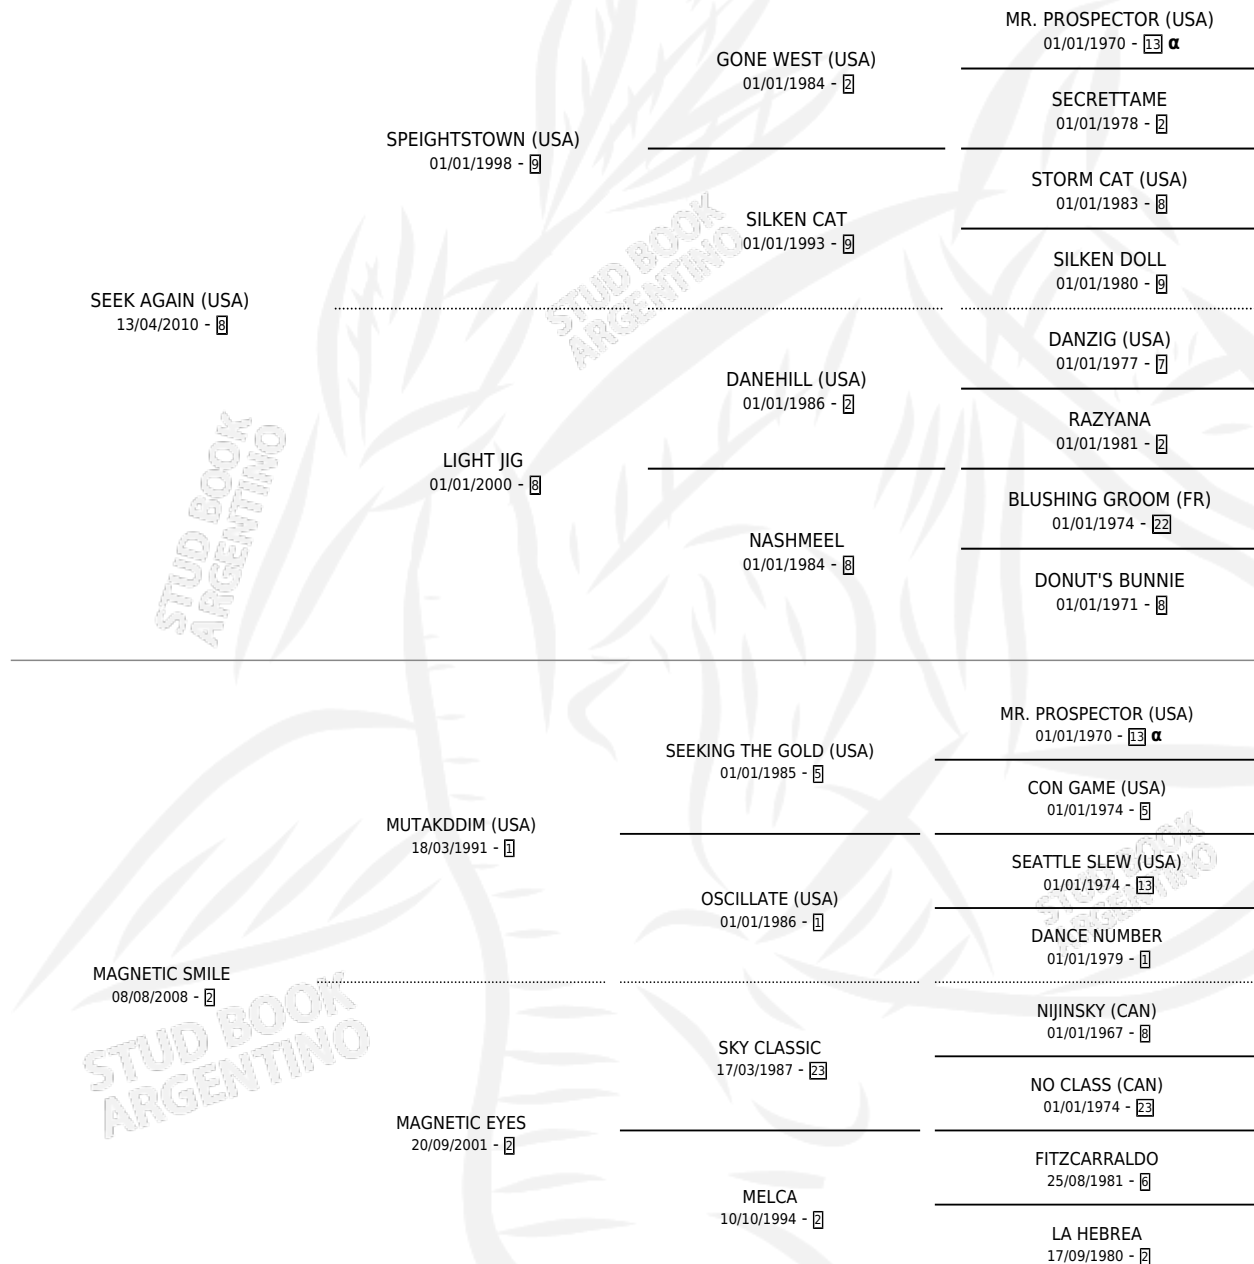

# MOST SEEK

por **SEEK AGAIN (USA)** y **MAGNETIC SMILE** por **MUTAKDDIM (USA)**

Argentina · Macho · Alazan · SP · 24/10/2019  
Familia 2-u · Volumen 43

## ESTADO

TIPIFICACIÓN SANGUÍNEA	X
TIPIFICACIÓN POR ADN	✓
PASAPORTE	✓
IDENTIFICACIÓN POR MICROCHIP	✓
REPRODUCTOR	X

**Lugar de nacimiento:** Orilla Del Monte

**Criador:** Orilla Del Monte

## PEDIGREE

INBREEDING : α