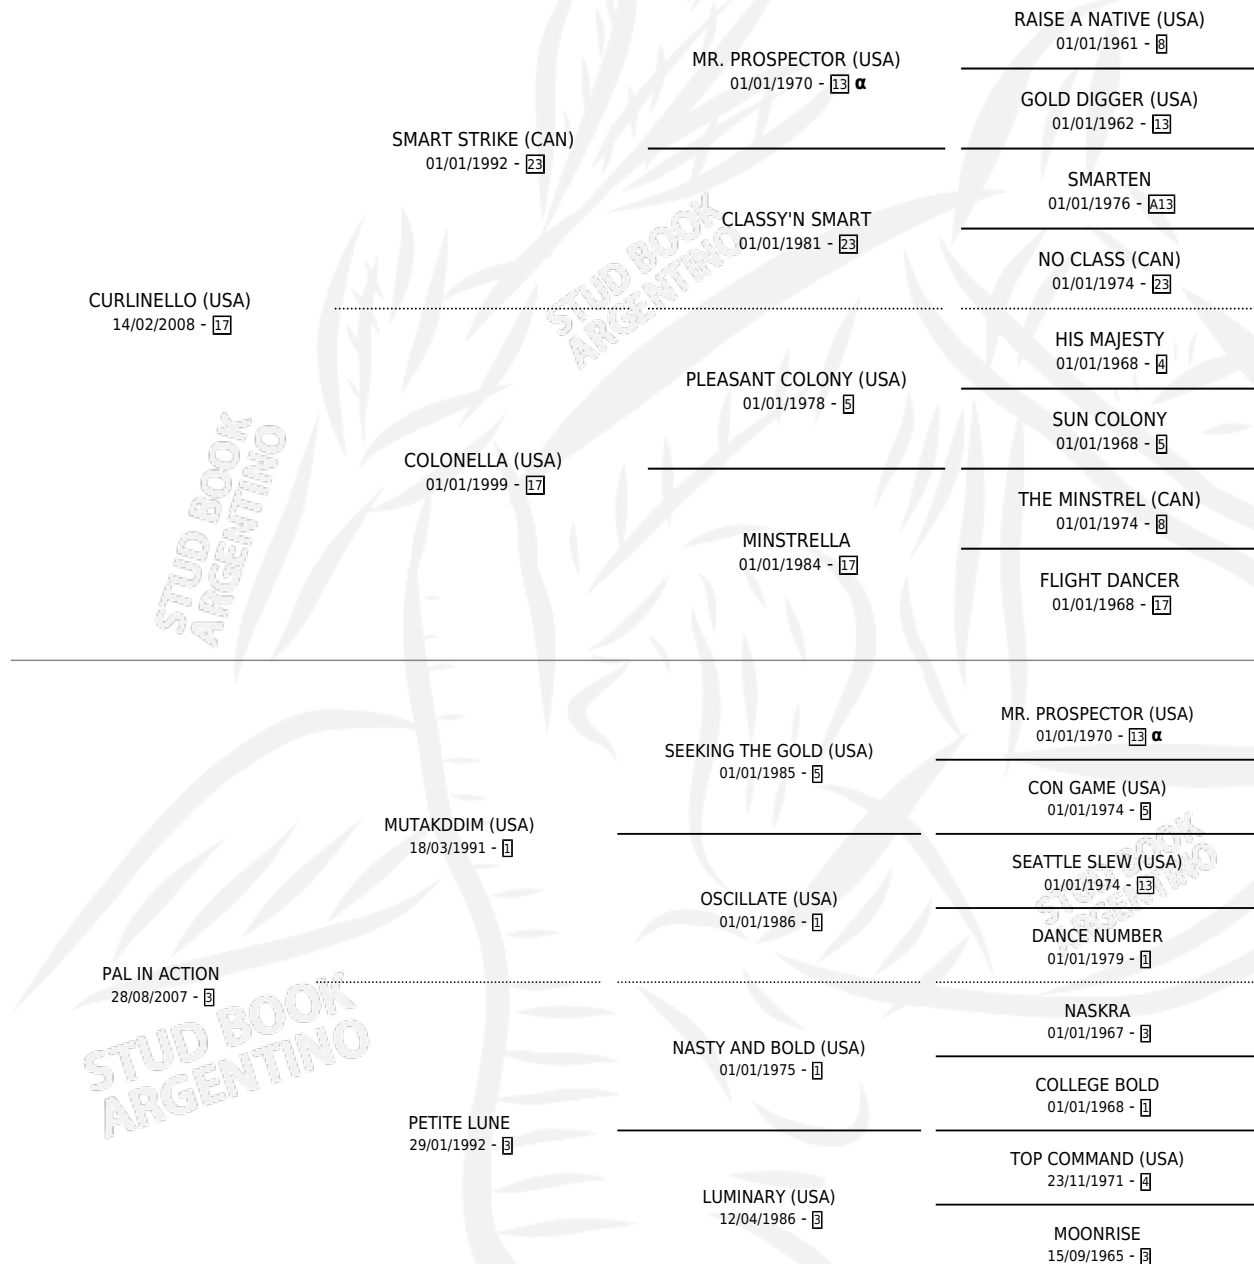

PAL CURLIN

por **CURLINELLO (USA)** y **PAL IN ACTION** por **MUTAKDDIM (USA)**

Argentina · Macho · Alazan · SP · 17/10/2019
Familia 3-o · Volumen 43

ESTADO

TIPIFICACIÓN SANGUÍNEA	X
TIPIFICACIÓN POR ADN	✓
PASAPORTE	✓
IDENTIFICACIÓN POR MICROCHIP	✓
REPRODUCTOR	X

Lugar de nacimiento: Orilla Del Monte

Criador: Orilla Del Monte

PEDIGREE

INBREEDING : α

CAMPAÑA

Solo carreras oficiales de Argentina

POR EDAD

EDAD	CC	1°	2°	3°	4°	5°	NP	CLC	CLG	CLCG1	CLGG1	IMPORTE	GANANCIA / CC
3 AÑOS	2	0	1	0	1	0	0	0	0	0	0	\$103,584	\$51,792
4 AÑOS	1	0	0	0	0	1	0	0	0	0	0	\$50,000	\$50,000
5 AÑOS	2	0	0	0	0	0	2	0	0	0	0	\$0	\$0
6 AÑOS	3	0	0	0	0	0	3	0	0	0	0	\$0	\$0
TOTALES	8	0	1	0	1	1	5	0	0	0	0	\$153,584	\$19,198
%		0.0%	12.5%	0.0%	12.5%	12.5%	62.5%	0.0%	0.0%	0.0%	0.0%		