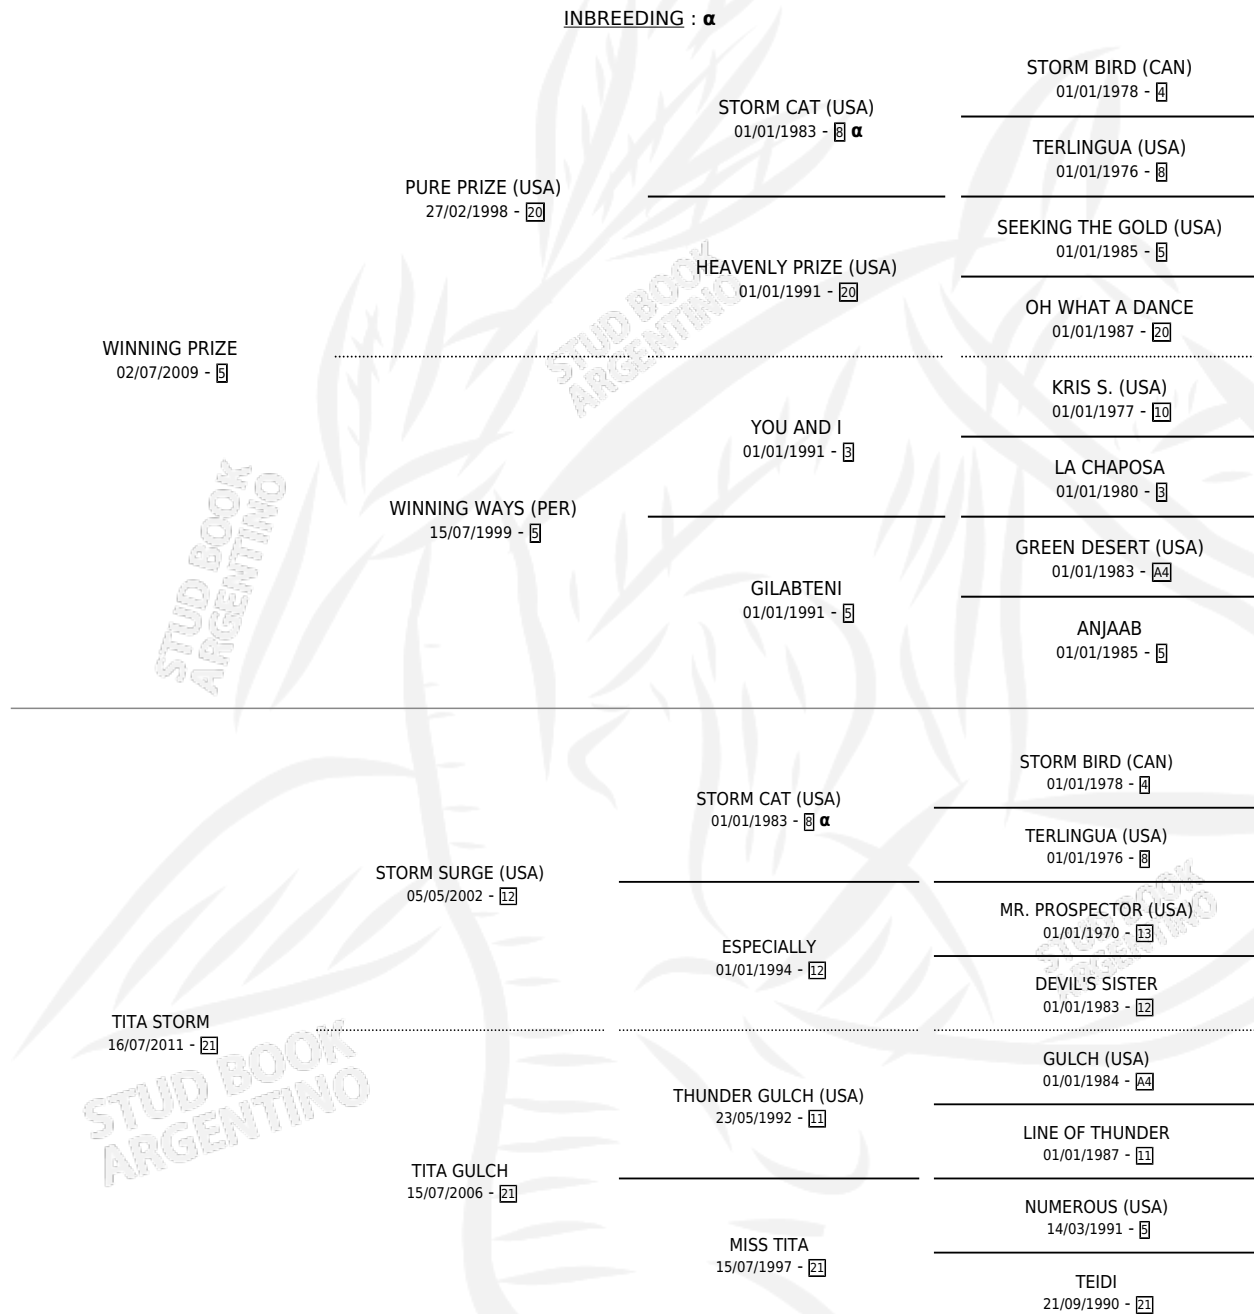

WINNING STORM

por WINNING PRIZE y TITA STORM por STORM SURGE (USA)

Argentina · Macho · Zaino · SP · 28/10/2019
Familia 21-a · Volumen 43

ESTADO

TIPIFICACIÓN SANGUÍNEA	X
TIPIFICACIÓN POR ADN	✓
PASAPORTE	✓
IDENTIFICACIÓN POR MICROCHIP	✓
REPRODUCTOR	X

Lugar de nacimiento: 14 De Julio
Criador: Moscon Santo Hector

PEDIGREE

INBREEDING : α