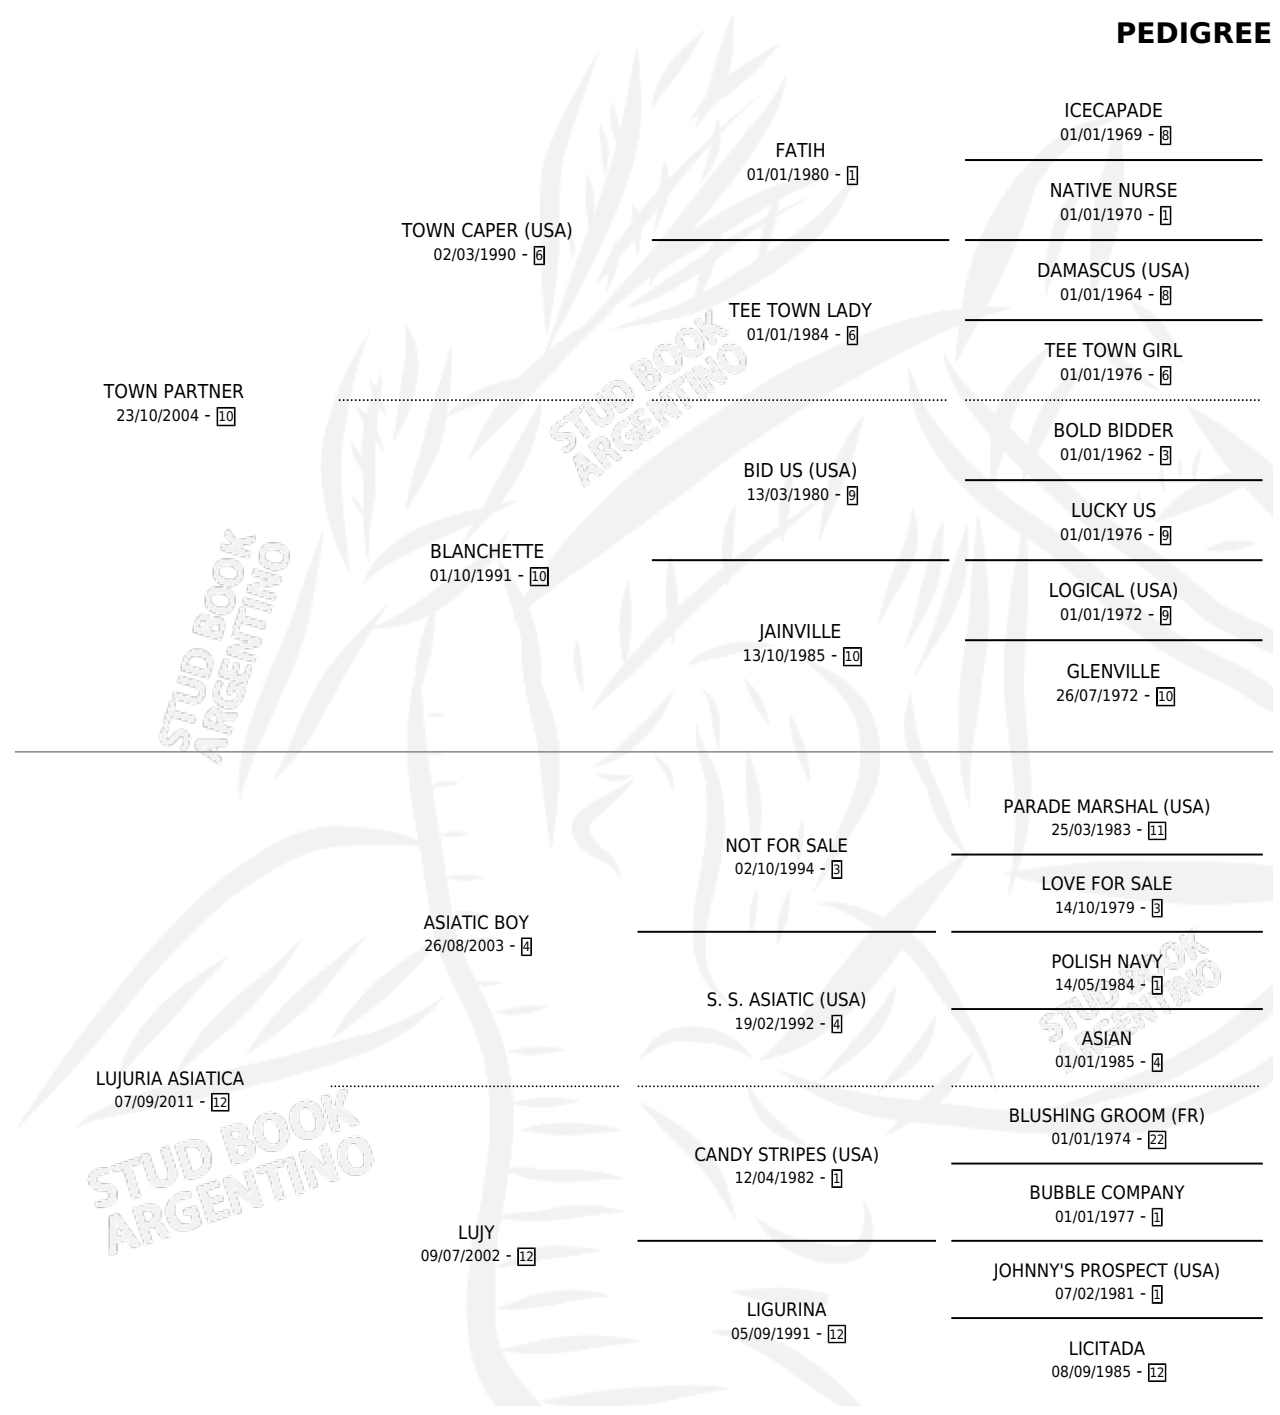

LUSSO TOWN

por TOWN PARTNER y LUJURIA ASIATICA por ASIATIC BOY

Argentina · Macho · Zaino · SP · 02/11/2019
Familia 12-d · Volumen 43

ESTADO

TIPIFICACIÓN SANGUÍNEA	X
TIPIFICACIÓN POR ADN	✓
PASAPORTE	✓
IDENTIFICACIÓN POR MICROCHIP	✓
REPRODUCTOR	X

Lugar de nacimiento: Duky
Criador: Duky

PEDIGREE

CAMPAÑA

Solo carreras oficiales de Argentina

POR EDAD

EDAD	CC	1°	2°	3°	4°	5°	NP	CLC	CLG	CLCG1	CLGG1	IMPORTE	GANANCIA / CC
3 AÑOS	1	0	0	0	0	0	1	0	0	0	0	\$0	\$0
TOTALES	1	0	0	0	0	0	1	0	0	0	0	\$0	\$0
%		0.0%	0.0%	0.0%	0.0%	0.0%	100%	0.0%	0.0%	0.0%	0.0%		