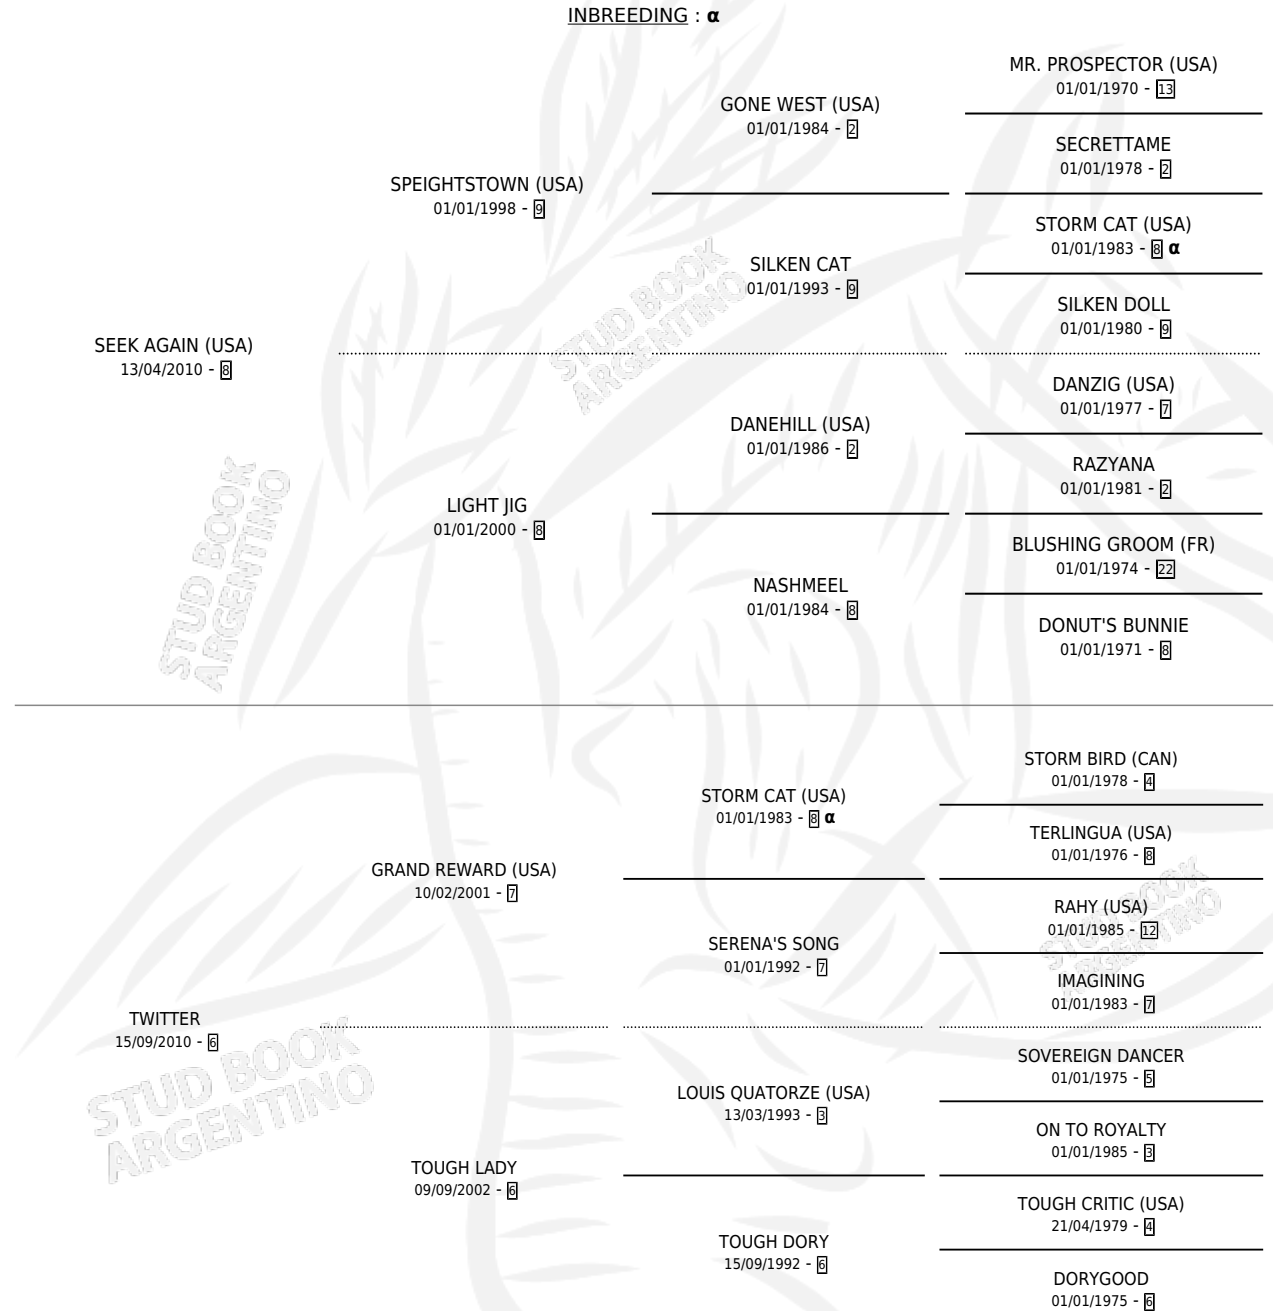

TWEET AGAIN

por **SEEK AGAIN (USA)** y **TWITTER** por **GRAND REWARD (USA)**

Argentina · Macho · Zaino Doradillo · SP · 08/10/2019
Familia 6-a · Volumen 43

ESTADO

TIPIFICACIÓN SANGUÍNEA	X
TIPIFICACIÓN POR ADN	✓
PASAPORTE	✓
IDENTIFICACIÓN POR MICROCHIP	✓
REPRODUCTOR	X

Lugar de nacimiento: El Chañar
Criador: El Chañar

PEDIGREE

INBREEDING : α

CAMPAÑA

Solo carreras oficiales de Argentina

POR EDAD

EDAD	CC	1°	2°	3°	4°	5°	NP	CLC	CLG	CLCG1	CLGG1	IMPORTE	GANANCIA / CC
3 AÑOS	1	0	0	0	0	0	1	0	0	0	0	\$0	\$0
5 AÑOS	6	1	2	2	1	0	0	0	0	0	0	\$3,631,900	\$605,317
6 AÑOS	7	2	3	0	0	0	2	0	0	0	0	\$6,935,150	\$990,736
TOTALES	14	3	5	2	1	0	3	0	0	0	0	\$10,567,050	\$754,789
%		21.4%	35.7%	14.3%	7.1%	0.0%	21.4%	0.0%	0.0%	0.0%	0.0%		

Ganador de 3 carreras en La Plata - \$10,567,050, a los 5 y 6 años.

POR DISTANCIA

HIPODROMO	CC	1°	2°	3°	4°	5°	NP	CLC	CLG	CLCG1	CLGG1	IMPORTE
LA PLATA	13	3	5	2	1	0	2	0	0	0	0	\$10,567,050
1400 MTS	2	0	0	1	0	0	1	0	0	0	0	\$419,000
1600 MTS	3	1	2	0	0	0	0	0	0	0	0	\$4,180,000
1200 MTS	6	2	2	1	0	0	1	0	0	0	0	\$5,244,150
1300 MTS	2	0	1	0	1	0	0	0	0	0	0	\$723,900
PALERMO	1	0	0	0	0	0	1	0	0	0	0	\$0
1400 MTS	1	0	0	0	0	0	1	0	0	0	0	\$0