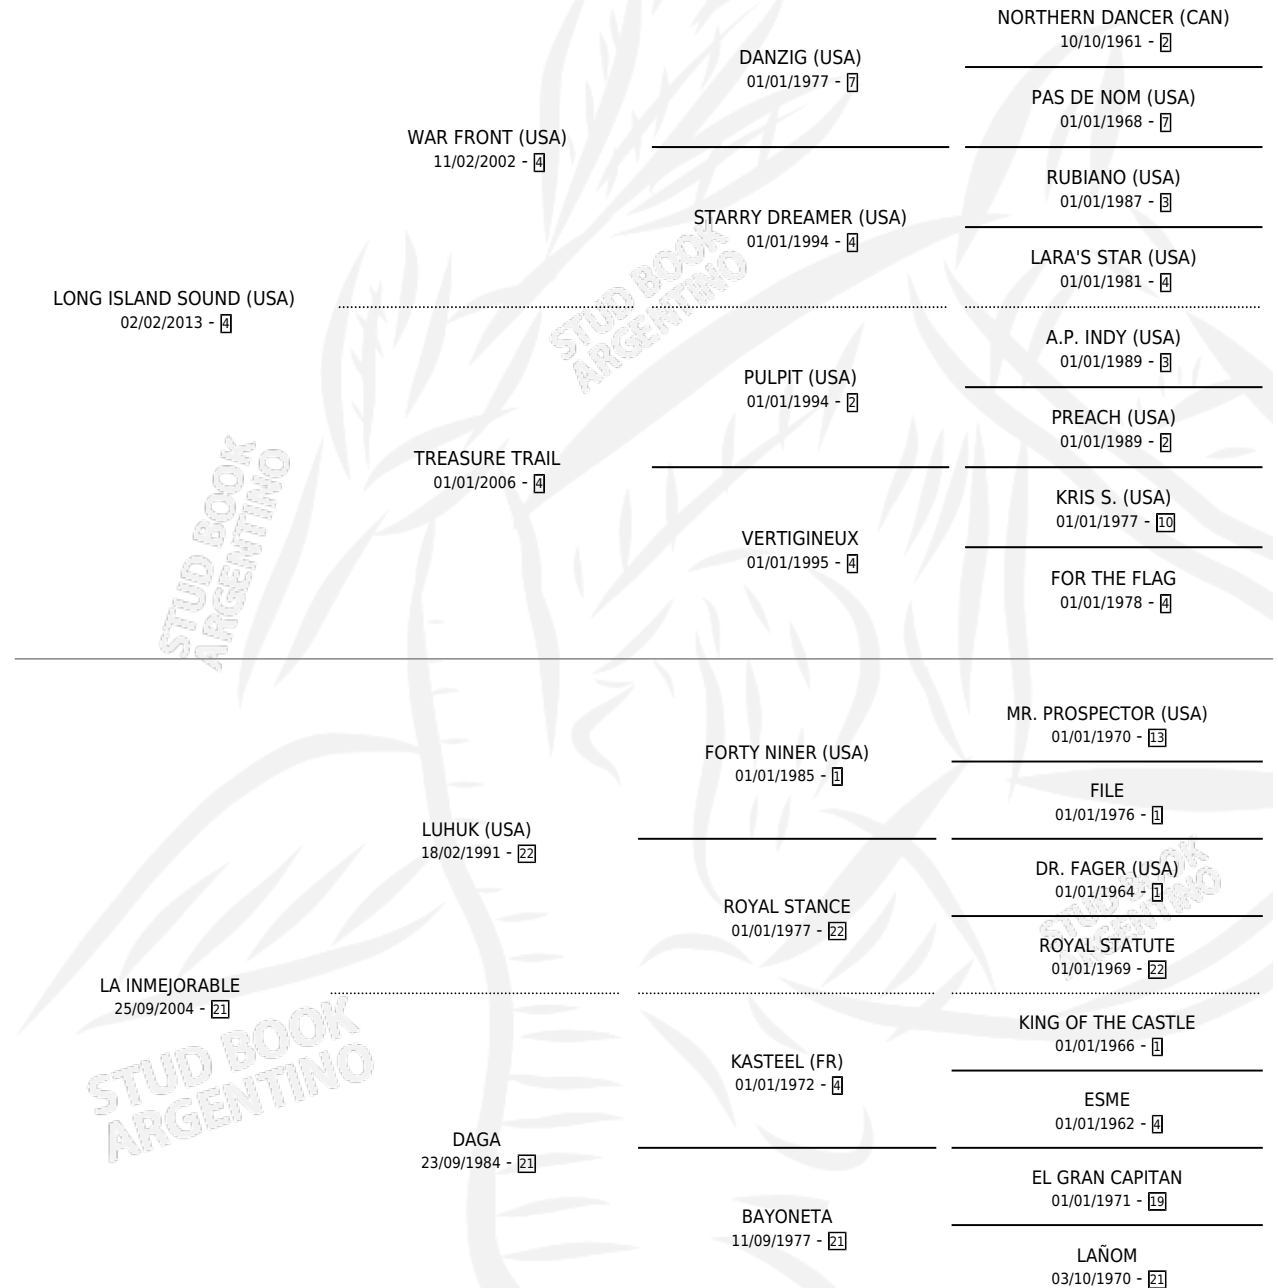

EL IMPERIAL

por **LONG ISLAND SOUND (USA)** y **LA INMEJORABLE** por **LUHUK (USA)**

Argentina · Macho · Alazan · SP · 25/10/2019
Familia 21-a · Volumen 43

ESTADO

TIPIFICACIÓN SANGUÍNEA	X
TIPIFICACIÓN POR ADN	✓
PASAPORTE	✓
IDENTIFICACIÓN POR MICROCHIP	✓
REPRODUCTOR	X

Lugar de nacimiento: Campo particular
Criador: Haras La Sortija S.R.L.

PEDIGREE

CAMPAÑA

Solo carreras oficiales de Argentina

POR EDAD

EDAD	CC	1°	2°	3°	4°	5°	NP	CLC	CLG	CLCG1	CLGG1	IMPORTE	GANANCIA / CC
3 AÑOS	4	0	0	0	1	0	3	0	0	0	0	\$81,500	\$20,375
4 AÑOS	2	0	0	0	0	0	2	0	0	0	0	\$0	\$0
TOTALES	6	0	0	0	1	0	5	0	0	0	0	\$81,500	\$13,583
%		0.0%	0.0%	0.0%	16.7%	0.0%	83.3%	0.0%	0.0%	0.0%	0.0%		