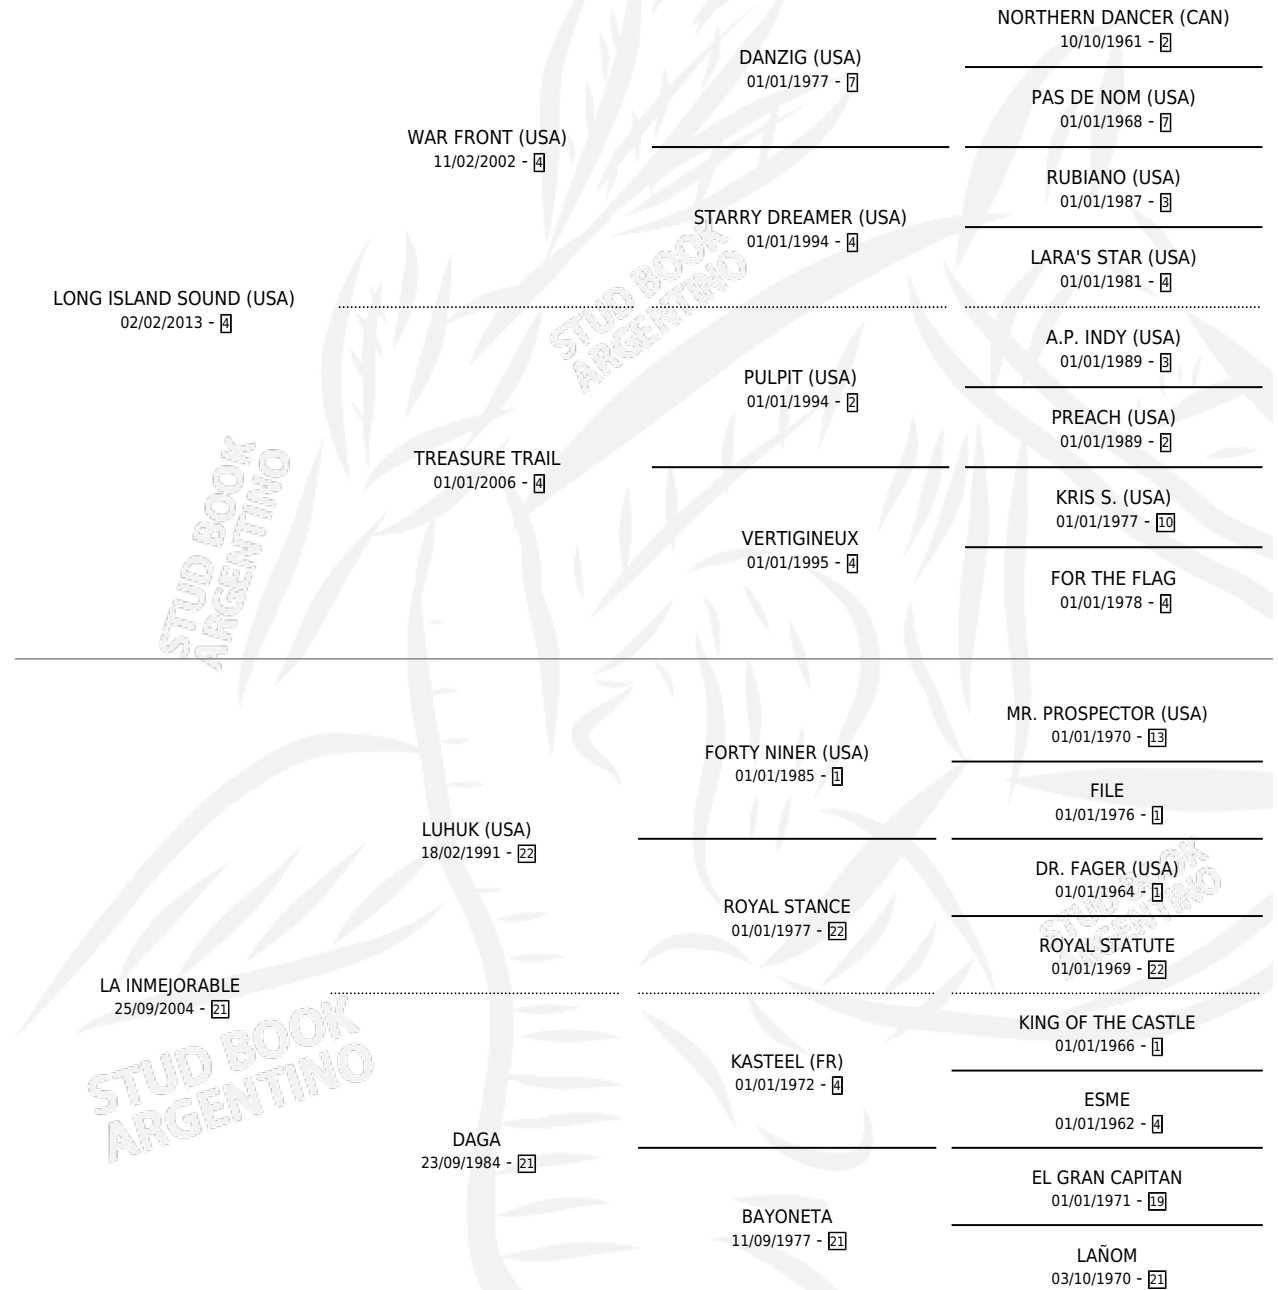

EL IMPERIAL

por **LONG ISLAND SOUND (USA)** y **LA INMEJORABLE** por **LUHUK (USA)**

Argentina · Macho · Alazan · SP · 25/10/2019
Familia 21-a · Volumen 43

ESTADO

TIPIFICACIÓN SANGUÍNEA	X
TIPIFICACIÓN POR ADN	✓
PASAPORTE	✓
IDENTIFICACIÓN POR MICROCHIP	✓
REPRODUCTOR	X

Lugar de nacimiento: Campo particular
Criador: Haras La Sortija S.R.L.

PEDIGREE

CAMPAÑA

Solo carreras oficiales de Argentina

POR EDAD

EDAD	CC	1°	2°	3°	4°	5°	NP	CLC	CLG	CLCG1	CLGG1	IMPORTE	GANANCIA / CC
3 AÑOS	4	0	0	0	1	0	3	0	0	0	0	\$81,500	\$20,375
4 AÑOS	2	0	0	0	0	0	2	0	0	0	0	\$0	\$0
TOTALES	6	0	0	0	1	0	5	0	0	0	0	\$81,500	\$13,583
%		0.0%	0.0%	0.0%	16.7%	0.0%	83.3%	0.0%	0.0%	0.0%	0.0%		