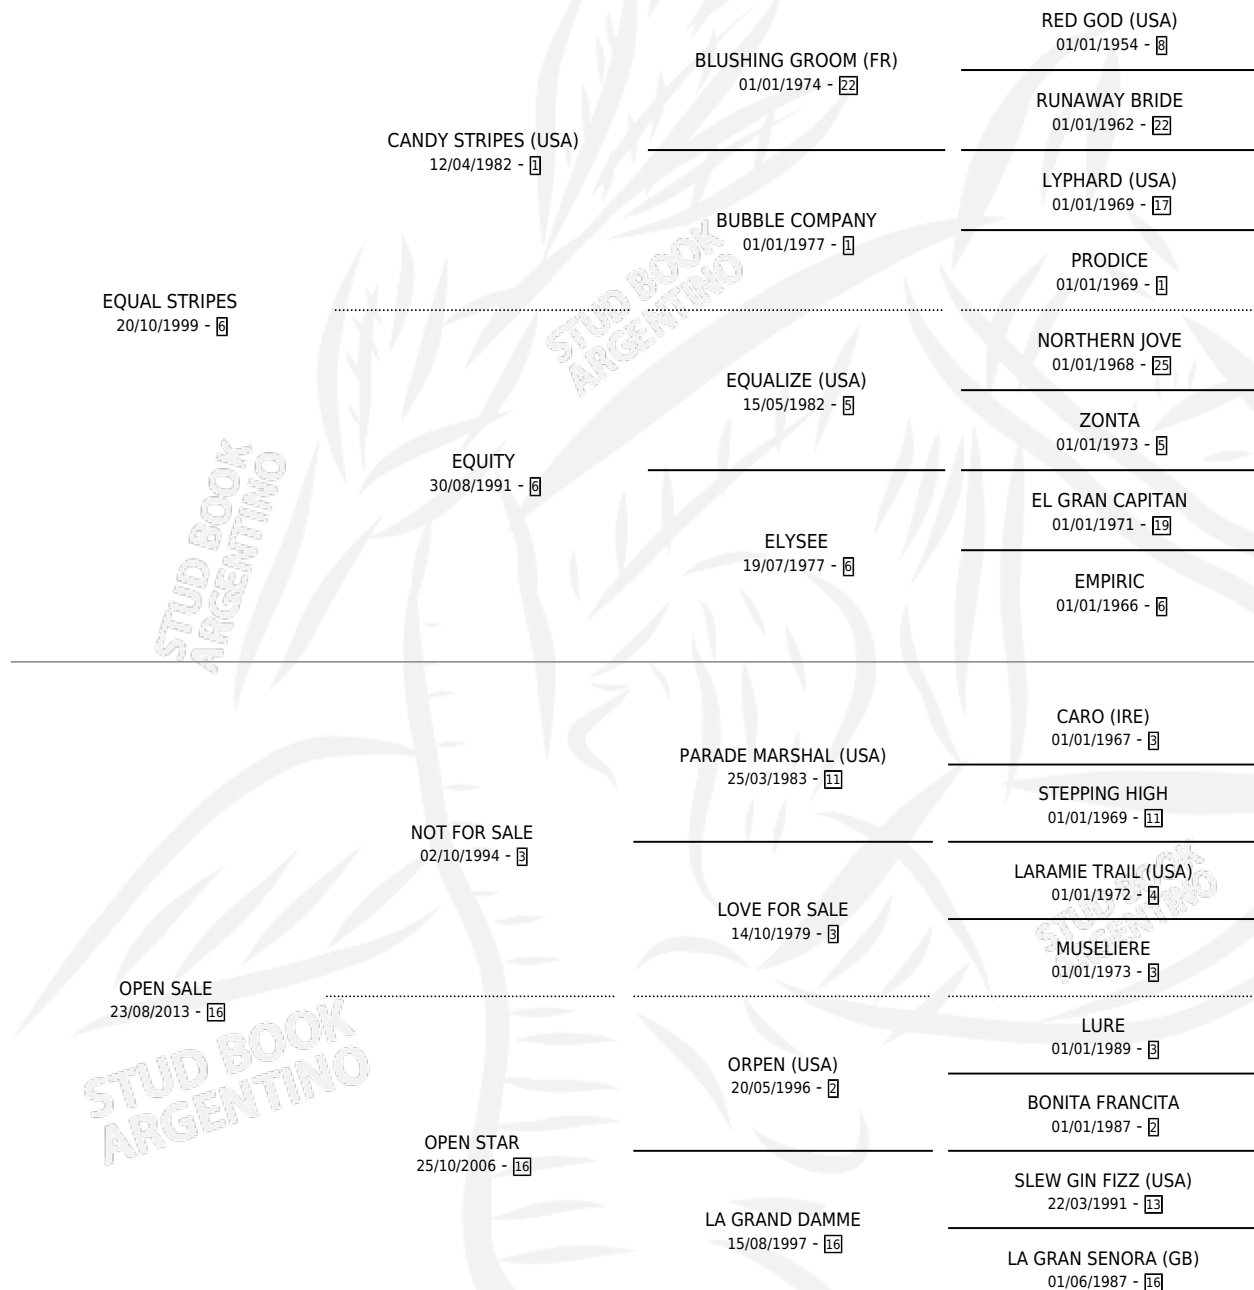

SALES AWARD

por EQUAL STRIPES y OPEN SALE por NOT FOR SALE

Argentina · Hembra · Alazan · SP · 10/10/2019
Familia 16-b · Volumen 43

ESTADO

TIPIFICACIÓN SANGUÍNEA	X
TIPIFICACIÓN POR ADN	✓
PASAPORTE	✓
IDENTIFICACIÓN POR MICROCHIP	✓
REPRODUCTOR	✓

Lugar de nacimiento: San Lorenzo De Areco
Criador: Savi Sergio Oscar

~

HIJOS

	MACHOS	HEMBRAS
1 NACIERON	0	1
SIN ACTUACIONES		

PEDIGREE

CAMPAÑA

Solo carreras oficiales de Argentina

POR EDAD