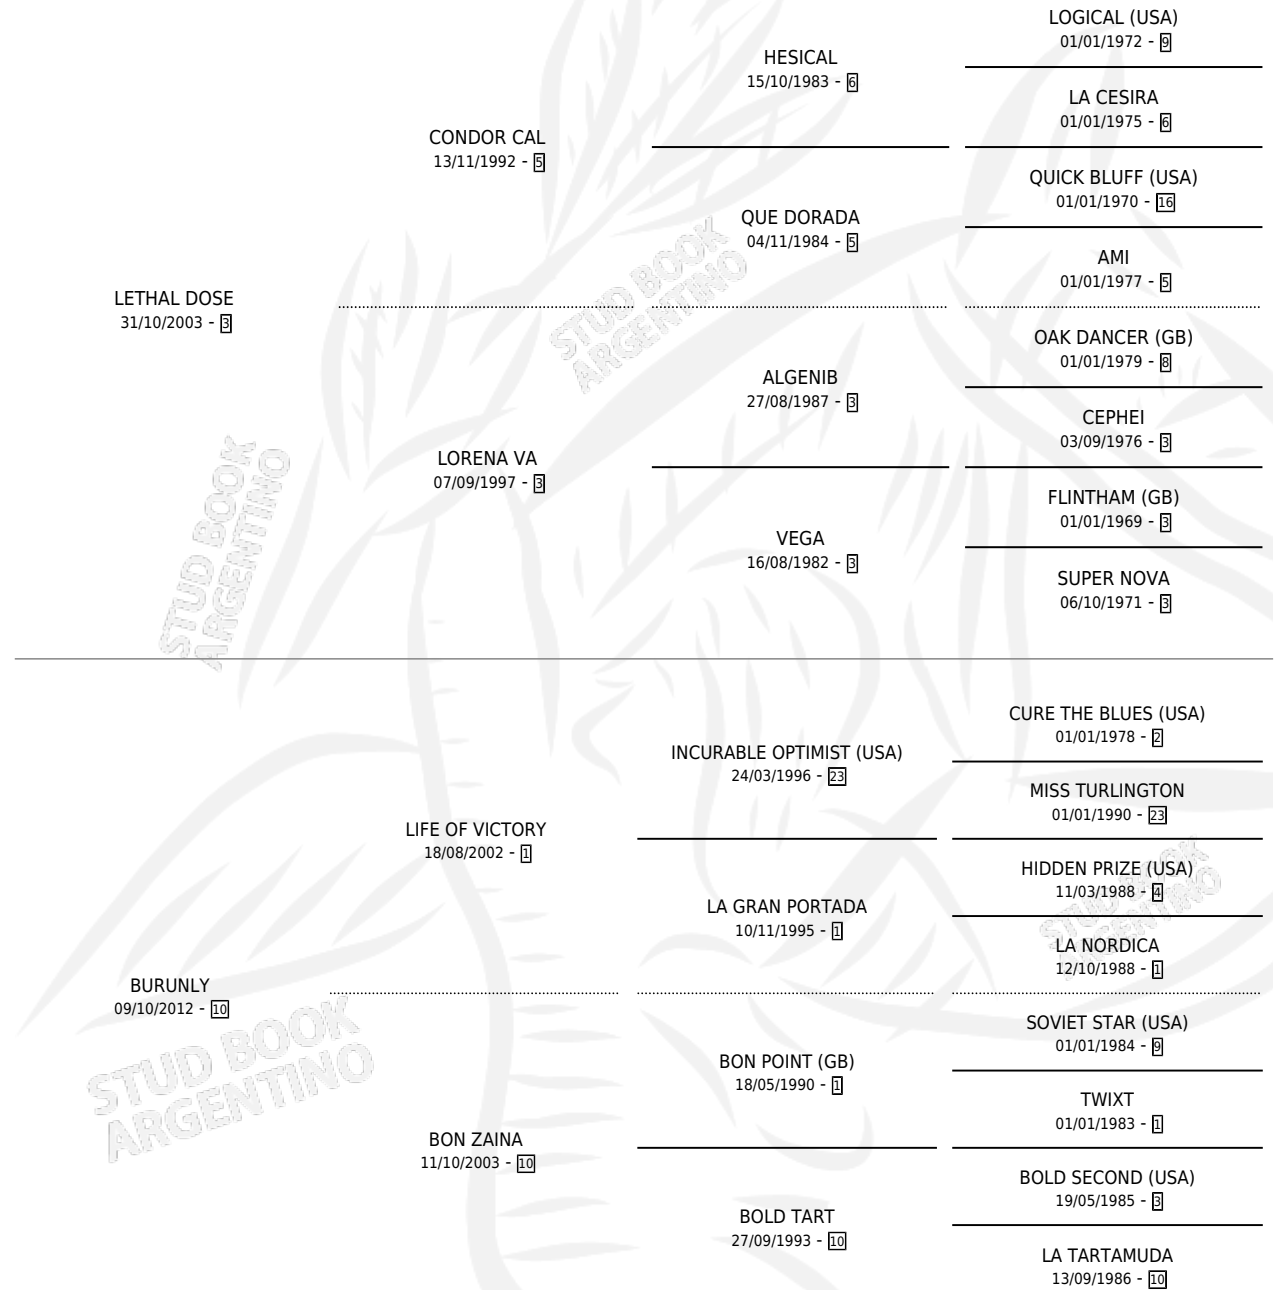

BRUTHAL

por **LETHAL DOSE** y **BURUNLY** por **LIFE OF VICTORY**

Argentina · Hembra · Zaino Colorado · SP · 12/11/2019
Familia 10-b · Volumen 43

ESTADO

TIPIFICACIÓN SANGUÍNEA	X
TIPIFICACIÓN POR ADN	✓
PASAPORTE	✓
IDENTIFICACIÓN POR MICROCHIP	✓
REPRODUCTOR	X

Lugar de nacimiento: La Martina

Criador: Celiz Juan Carlos

PEDIGREE

BRUTHAL

Datos oficiales del Stud Book Argentino

Documento generado el 05/05/2026

studbook.org.ar