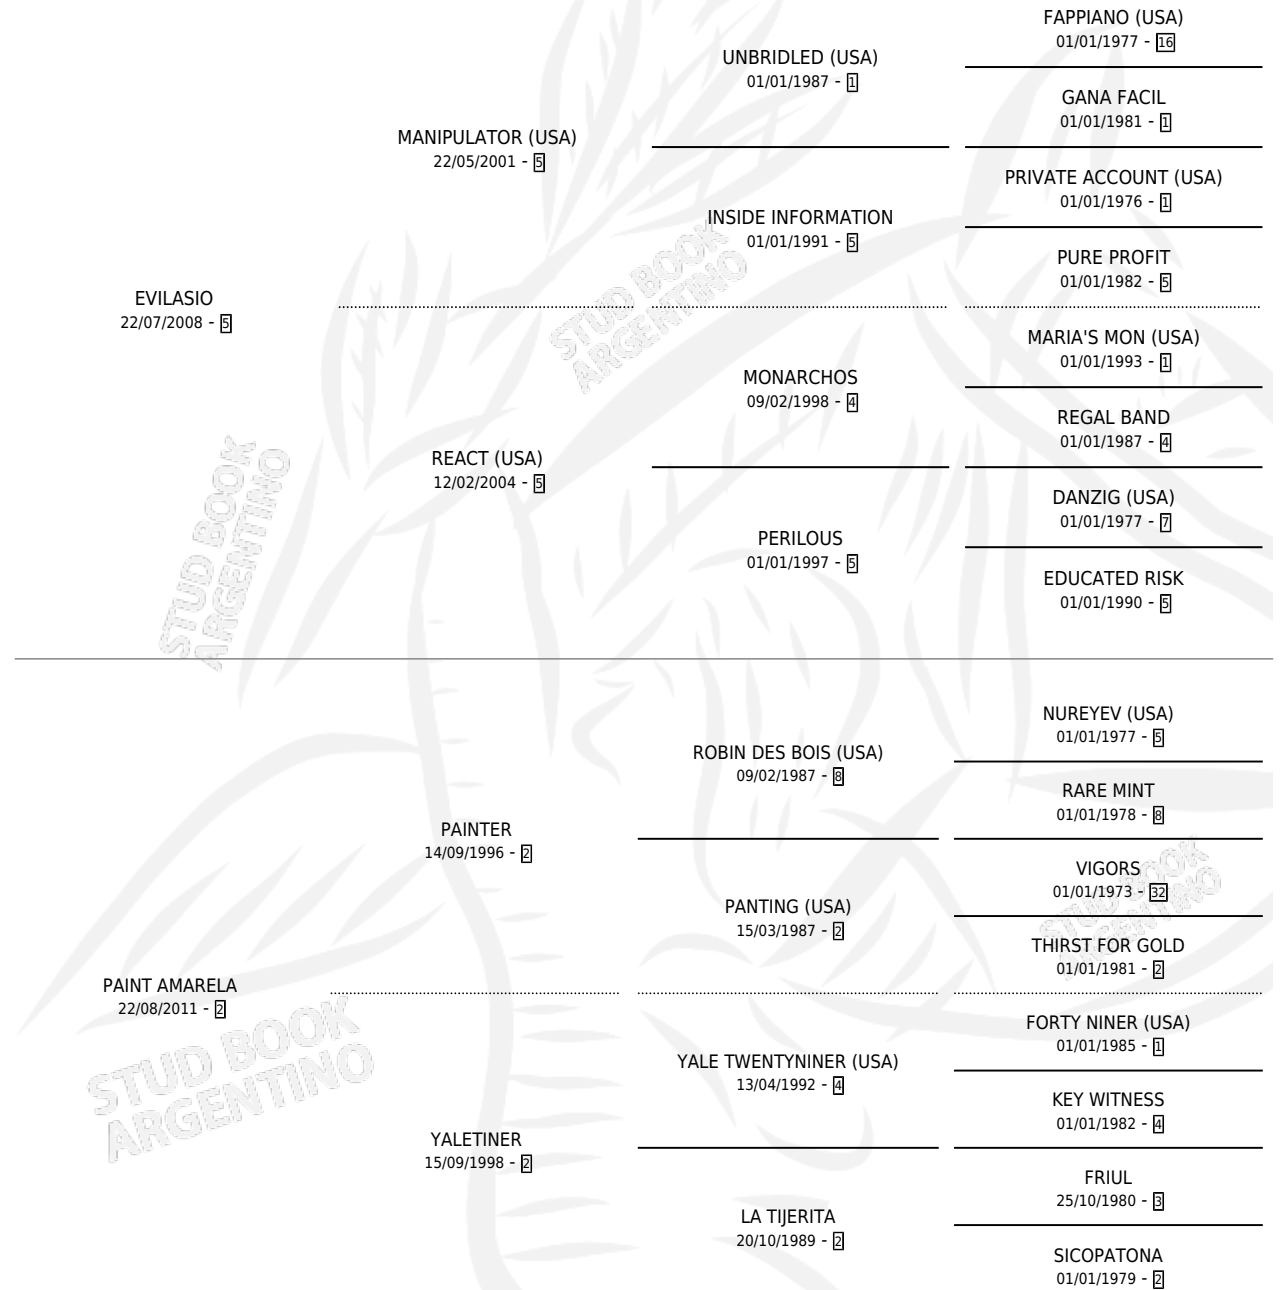

PIPETA

por EVILASIO y PAINT AMARELA por PAINTER

Argentina · Macho · Zaino · SP · 23/11/2019
Familia 2-f · Volumen 43

ESTADO

TIPIFICACIÓN SANGUÍNEA	X
TIPIFICACIÓN POR ADN	✓
PASAPORTE	✓
IDENTIFICACIÓN POR MICROCHIP	✓
REPRODUCTOR	X

Lugar de nacimiento: Divina Providencia

Criador: Sorba Oscar Orlando

PEDIGREE

CAMPAÑA

Solo carreras oficiales de Argentina

POR EDAD

EDAD	CC	1°	2°	3°	4°	5°	NP	CLC	CLG	CLCG1	CLGG1	IMPORTE	GANANCIA / CC
4 AÑOS	1	0	0	0	0	0	1	0	0	0	0	\$0	\$0
5 AÑOS	2	0	0	0	0	0	2	0	0	0	0	\$0	\$0
TOTALES	3	0	0	0	0	0	3	0	0	0	0	\$0	\$0
%		0.0%	0.0%	0.0%	0.0%	0.0%	100%	0.0%	0.0%	0.0%	0.0%		