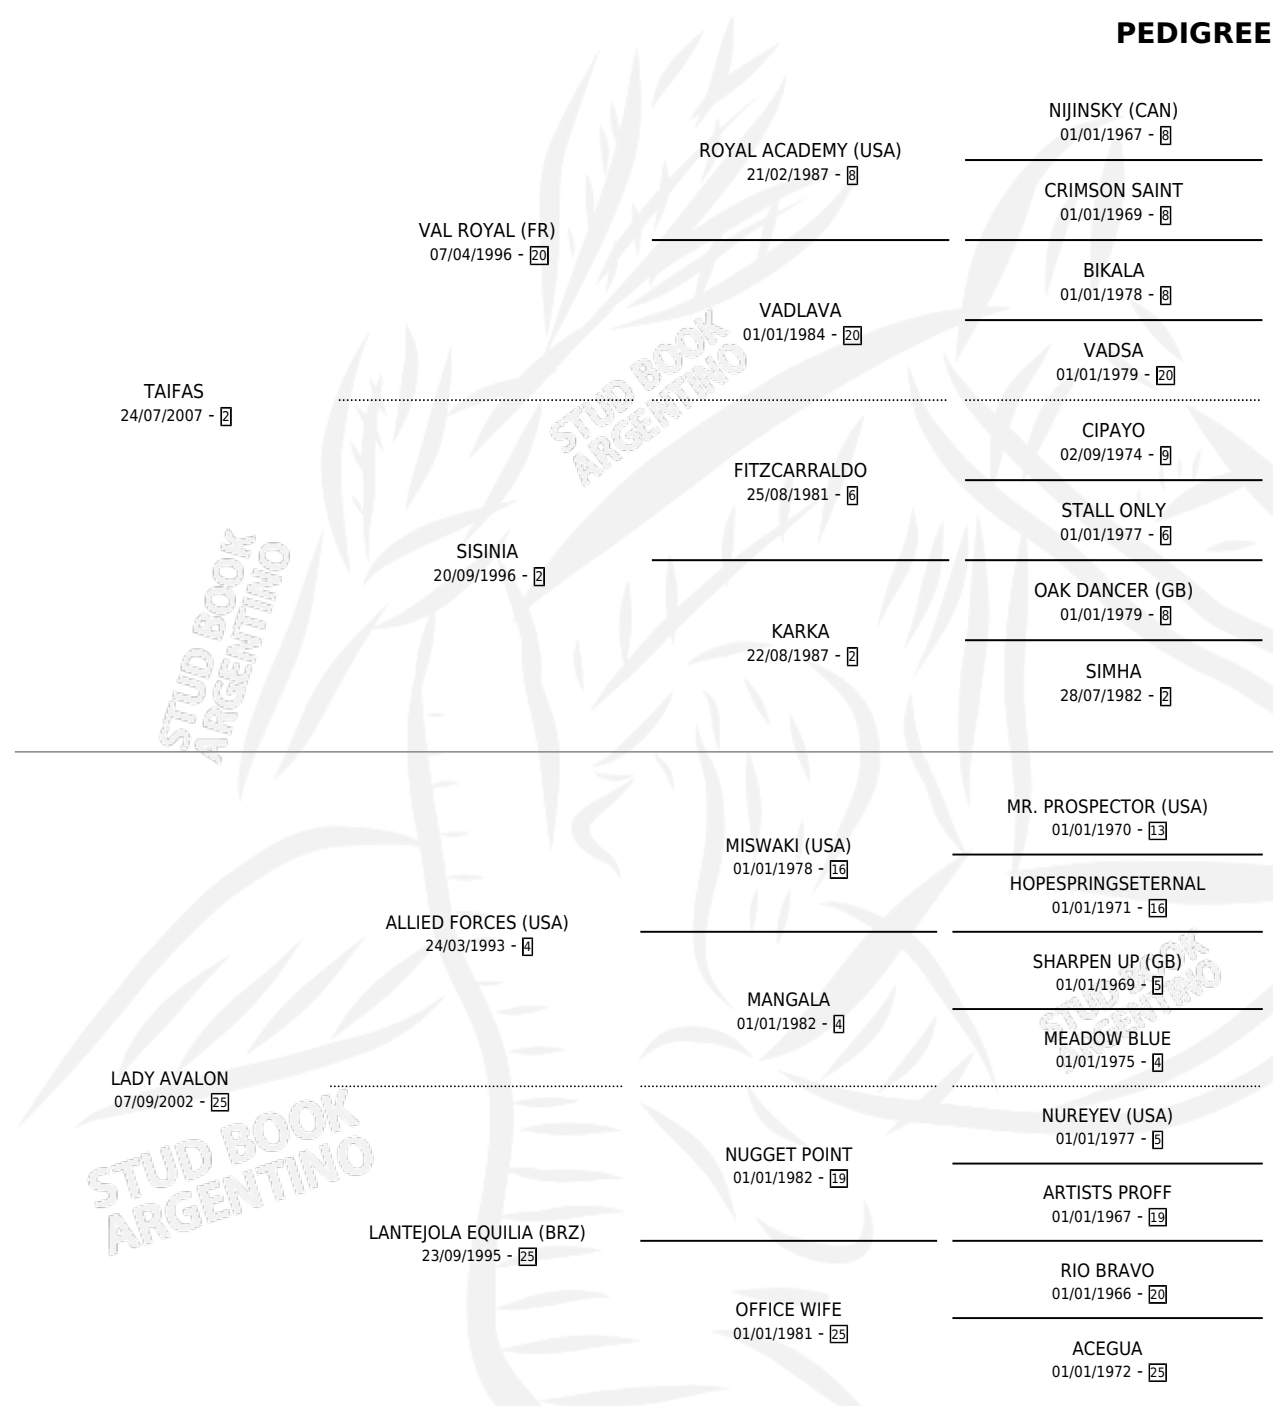

# TAI LADY

por TAFAS y LADY AVALON por ALLIED FORCES (USA)

Argentina · Hembra · Zaino · SP · 26/10/2019  
Familia 25 · Volumen 43

## ESTADO

TIPIFICACIÓN SANGUÍNEA	X
TIPIFICACIÓN POR ADN	✓
PASAPORTE	✓
IDENTIFICACIÓN POR MICROCHIP	✓
REPRODUCTOR	X

**Lugar de nacimiento:** Los Cesares

**Criador:** La Rosada

## PEDIGREE