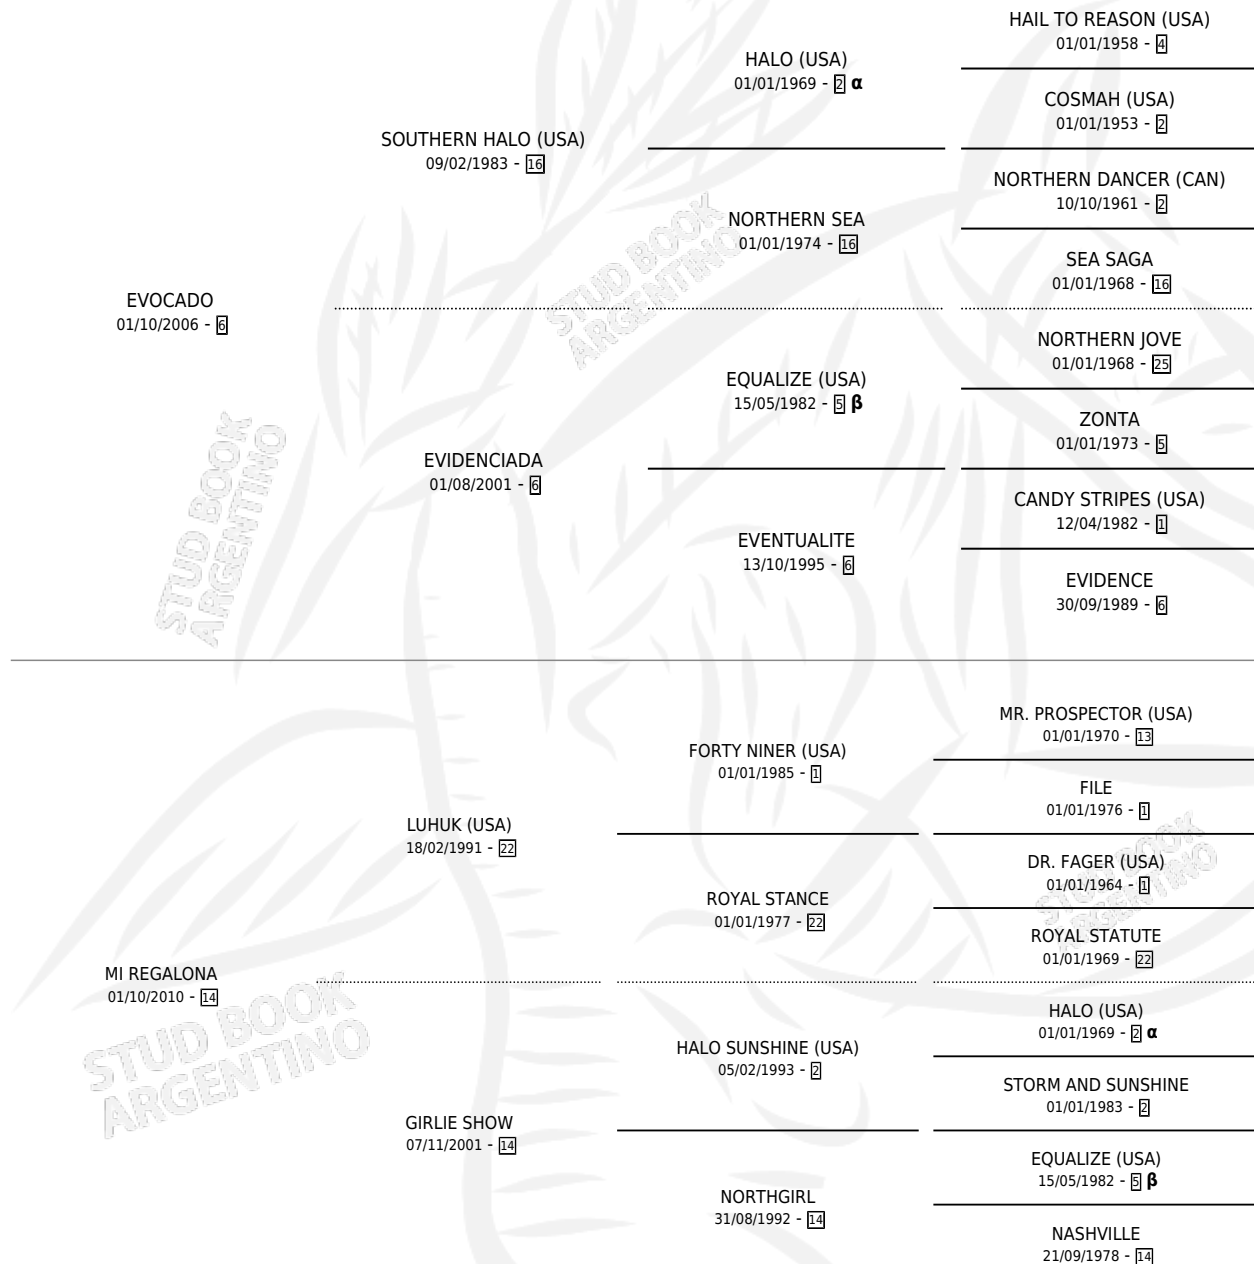

# EVO LORO

por **EVOCADO** y **MI REGALONA** por **LUHUK (USA)**

Argentina · Macho · Tordillo · SP · 10/11/2019  
Familia 14 · Volumen 43

## ESTADO

TIPIFICACIÓN SANGUÍNEA	X
TIPIFICACIÓN POR ADN	✓
PASAPORTE	✓
IDENTIFICACIÓN POR MICROCHIP	✓
REPRODUCTOR	X

**Lugar de nacimiento:** Los Dos Tordos

**Criador:** Gomez Carlos Alfredo

## PEDIGREE

INBREEDING : **α,β**