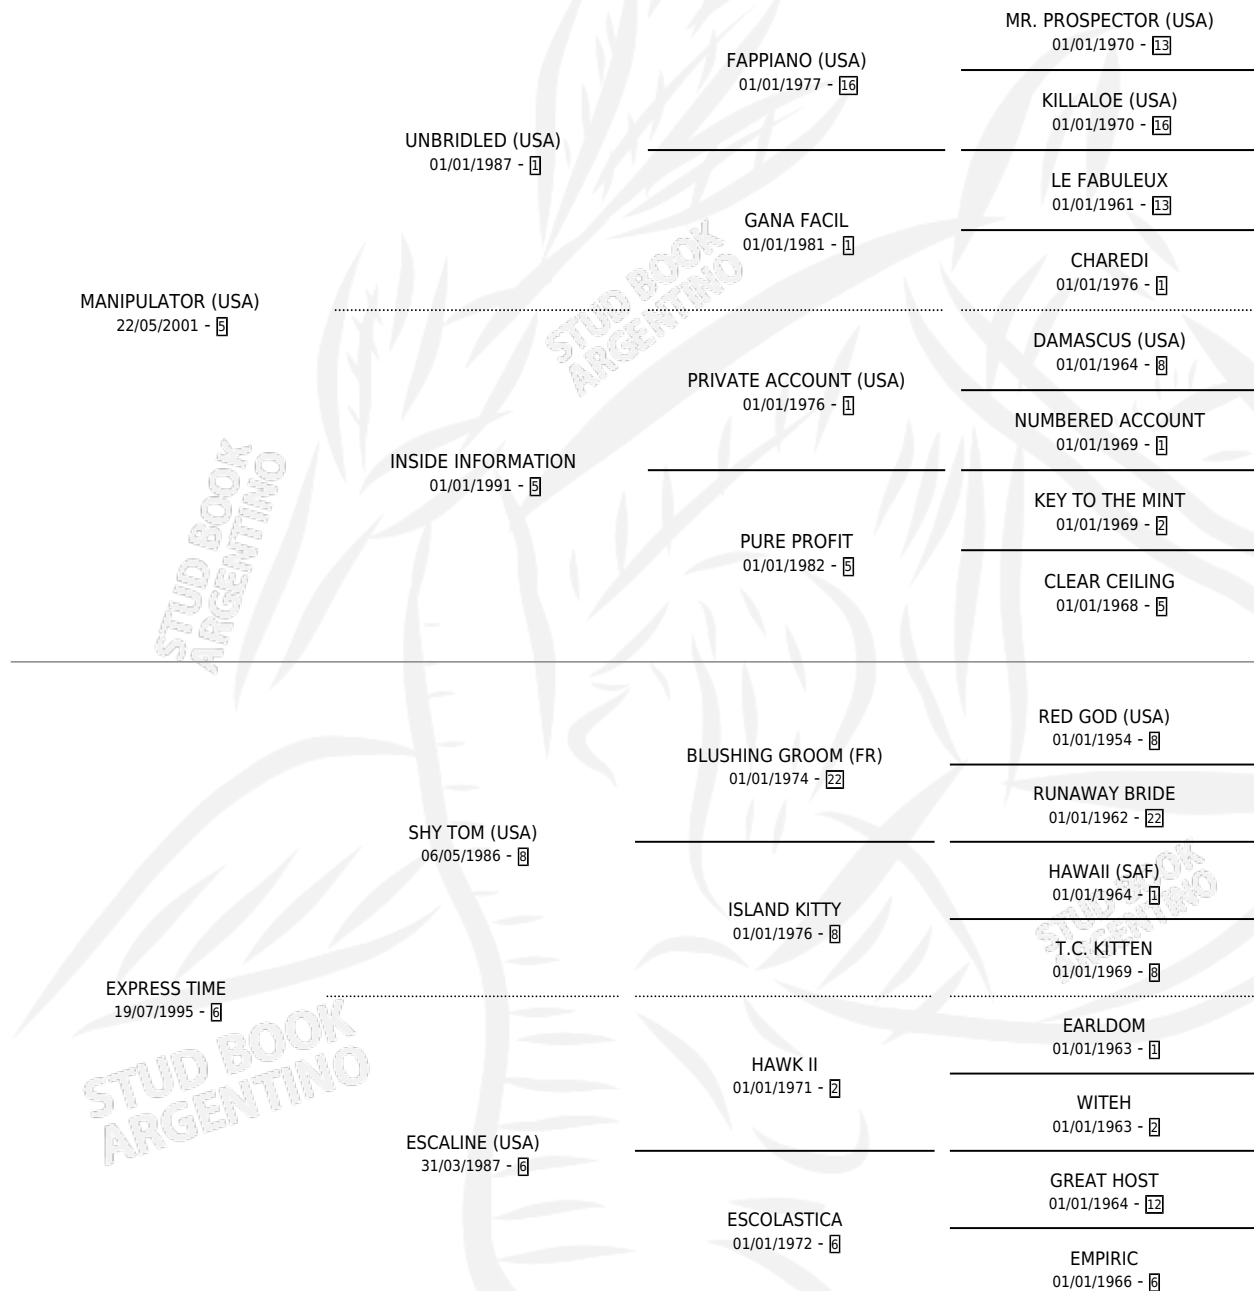

EGAN

por **MANIPULATOR (USA)** y **EXPRESS TIME** por **SHY TOM (USA)**

Argentina · Macho · Zaino · SP · 26/10/2019
Familia 6-f · Volumen 43

ESTADO

TIPIFICACIÓN SANGUÍNEA	X
TIPIFICACIÓN POR ADN	✓
PASAPORTE	✓
IDENTIFICACIÓN POR MICROCHIP	✓
REPRODUCTOR	X

Lugar de nacimiento: Avourneen

Criador: Avourneen

PEDIGREE

EGAN

Datos oficiales del Stud Book Argentino

Documento generado el 15/05/2026

studbook.org.ar