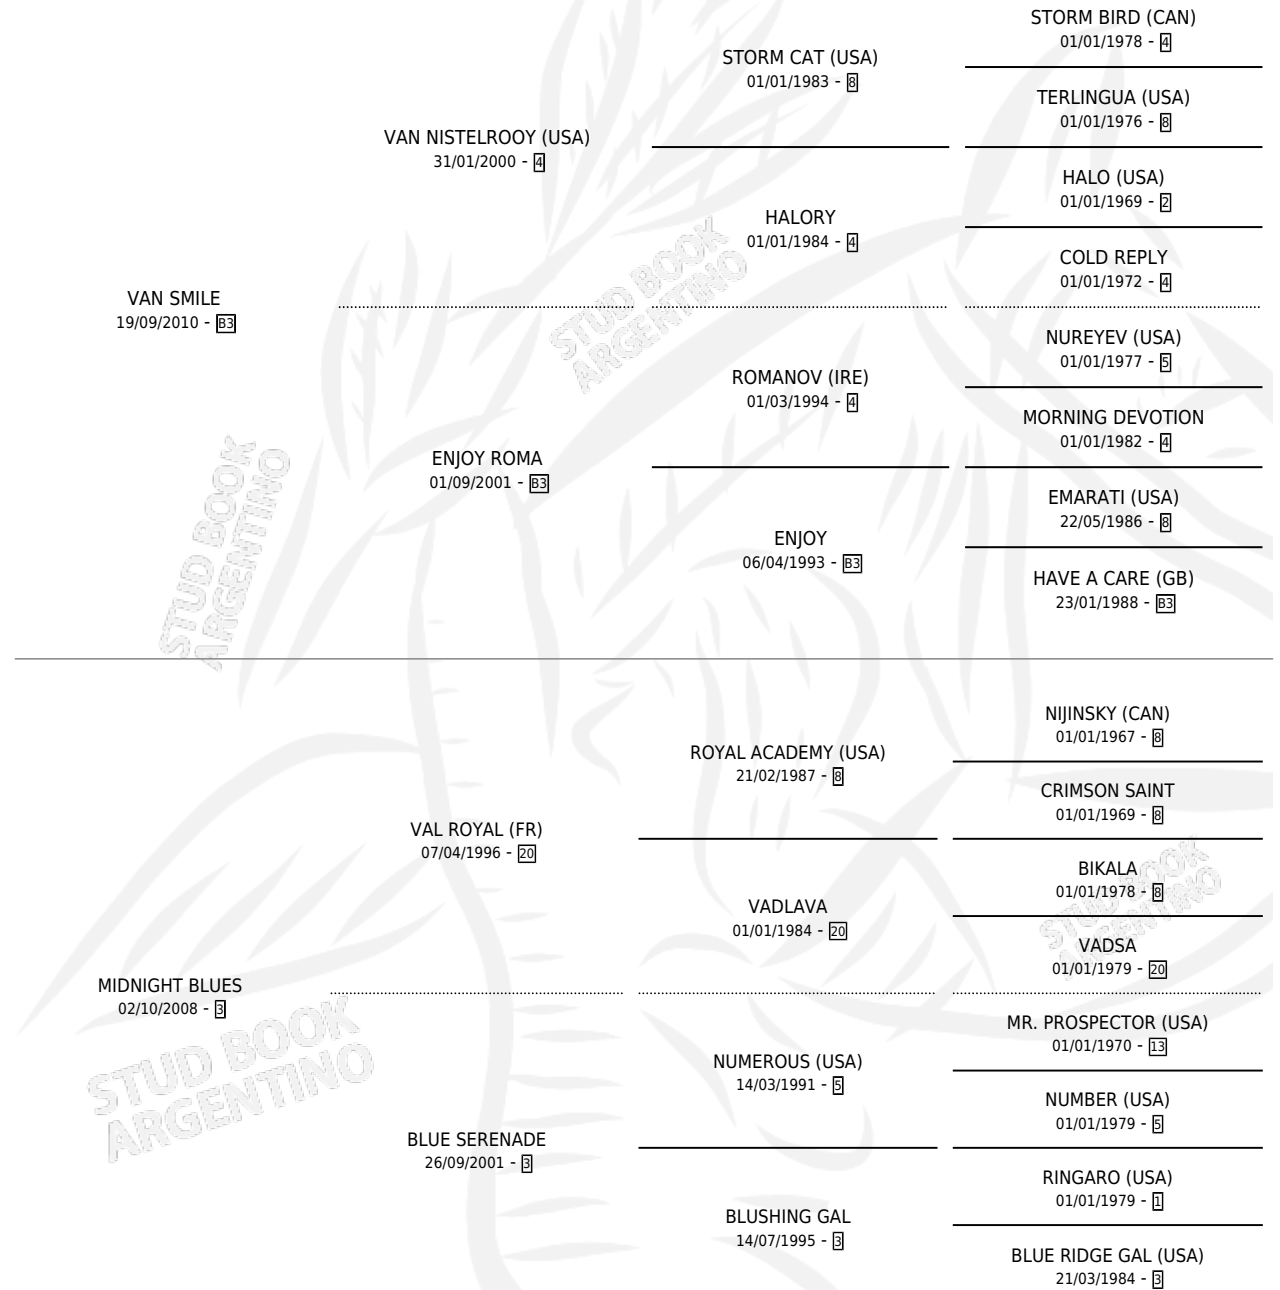

VAN RULY

por VAN SMILE y MIDNIGHT BLUES por VAL ROYAL (FR)

Argentina · Macho · Zaino · SP · 28/10/2019
Familia 3-n · Volumen 43

ESTADO

TIPIFICACIÓN SANGUÍNEA	X
TIPIFICACIÓN POR ADN	X
PASAPORTE	X
IDENTIFICACIÓN POR MICROCHIP	X
REPRODUCTOR	X

Lugar de nacimiento: Maria Alicia
Criador: Costanzo Jorge Federico

PEDIGREE