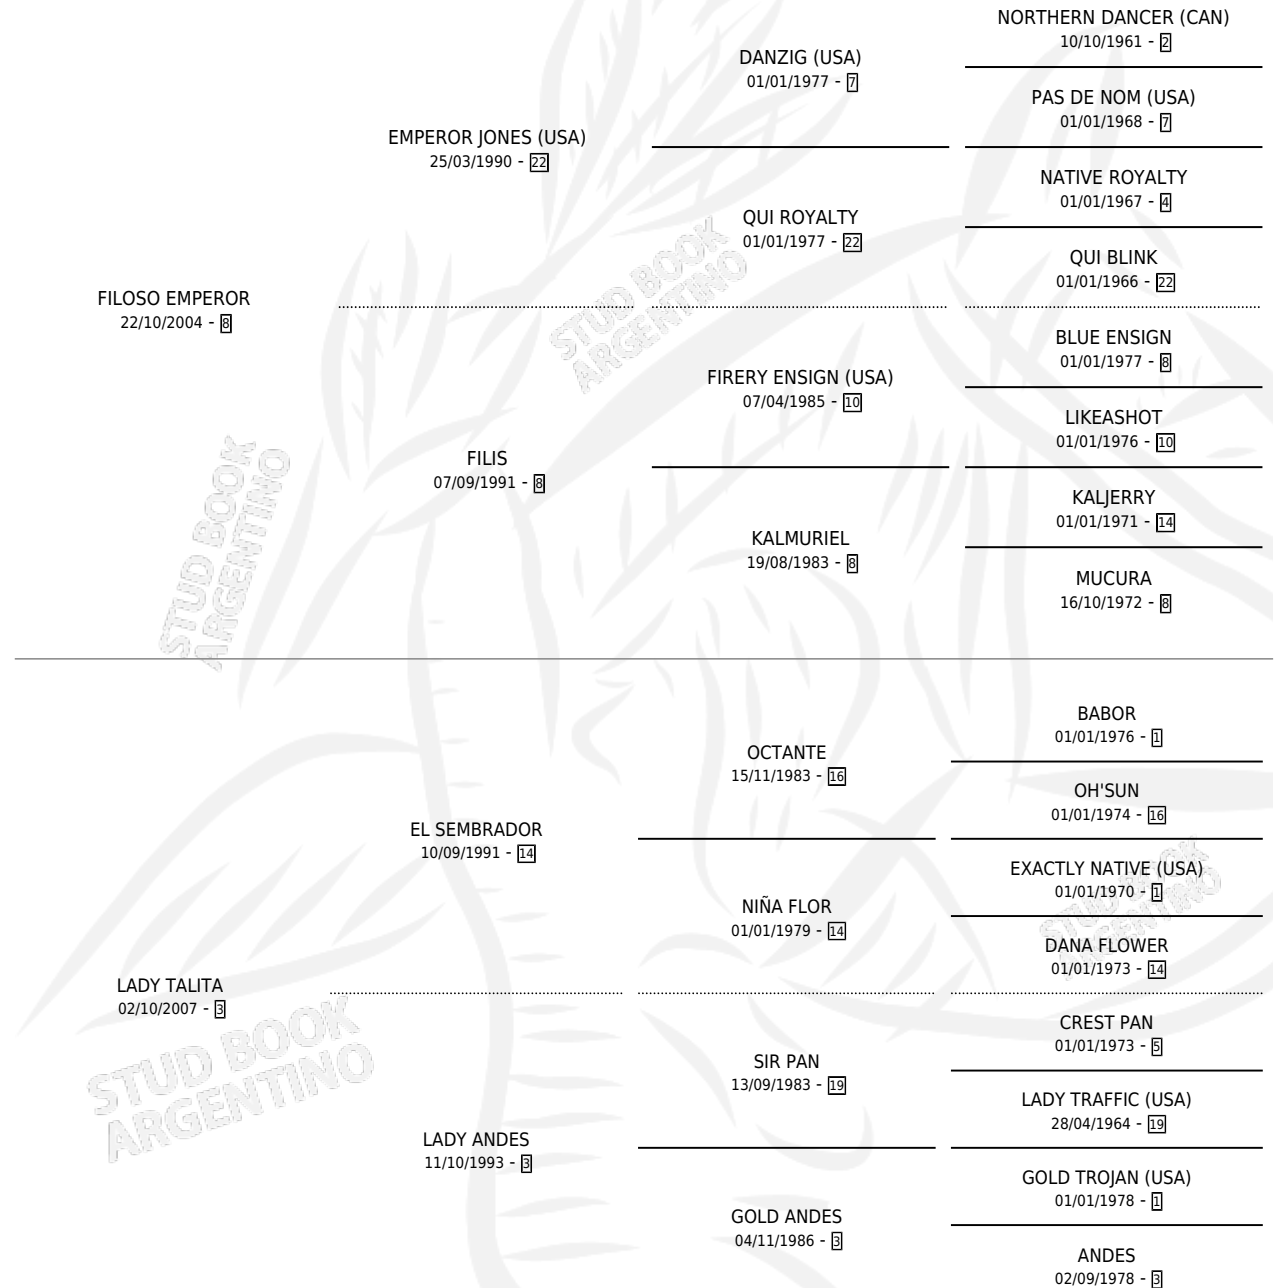

# TALADRO FIL

por **FILOSO EMPEROR** y **LADY TALITA** por **EL SEMBRADOR**

Argentina · Macho · Zaino · SP · 11/11/2019  
Familia 3-d · Volumen 43

## ESTADO

TIPIFICACIÓN SANGUÍNEA	X
TIPIFICACIÓN POR ADN	✓
PASAPORTE	X
IDENTIFICACIÓN POR MICROCHIP	✓
REPRODUCTOR	X

**Lugar de nacimiento:** Los Desagues

**Criador:** Los Desagues

## PEDIGREE