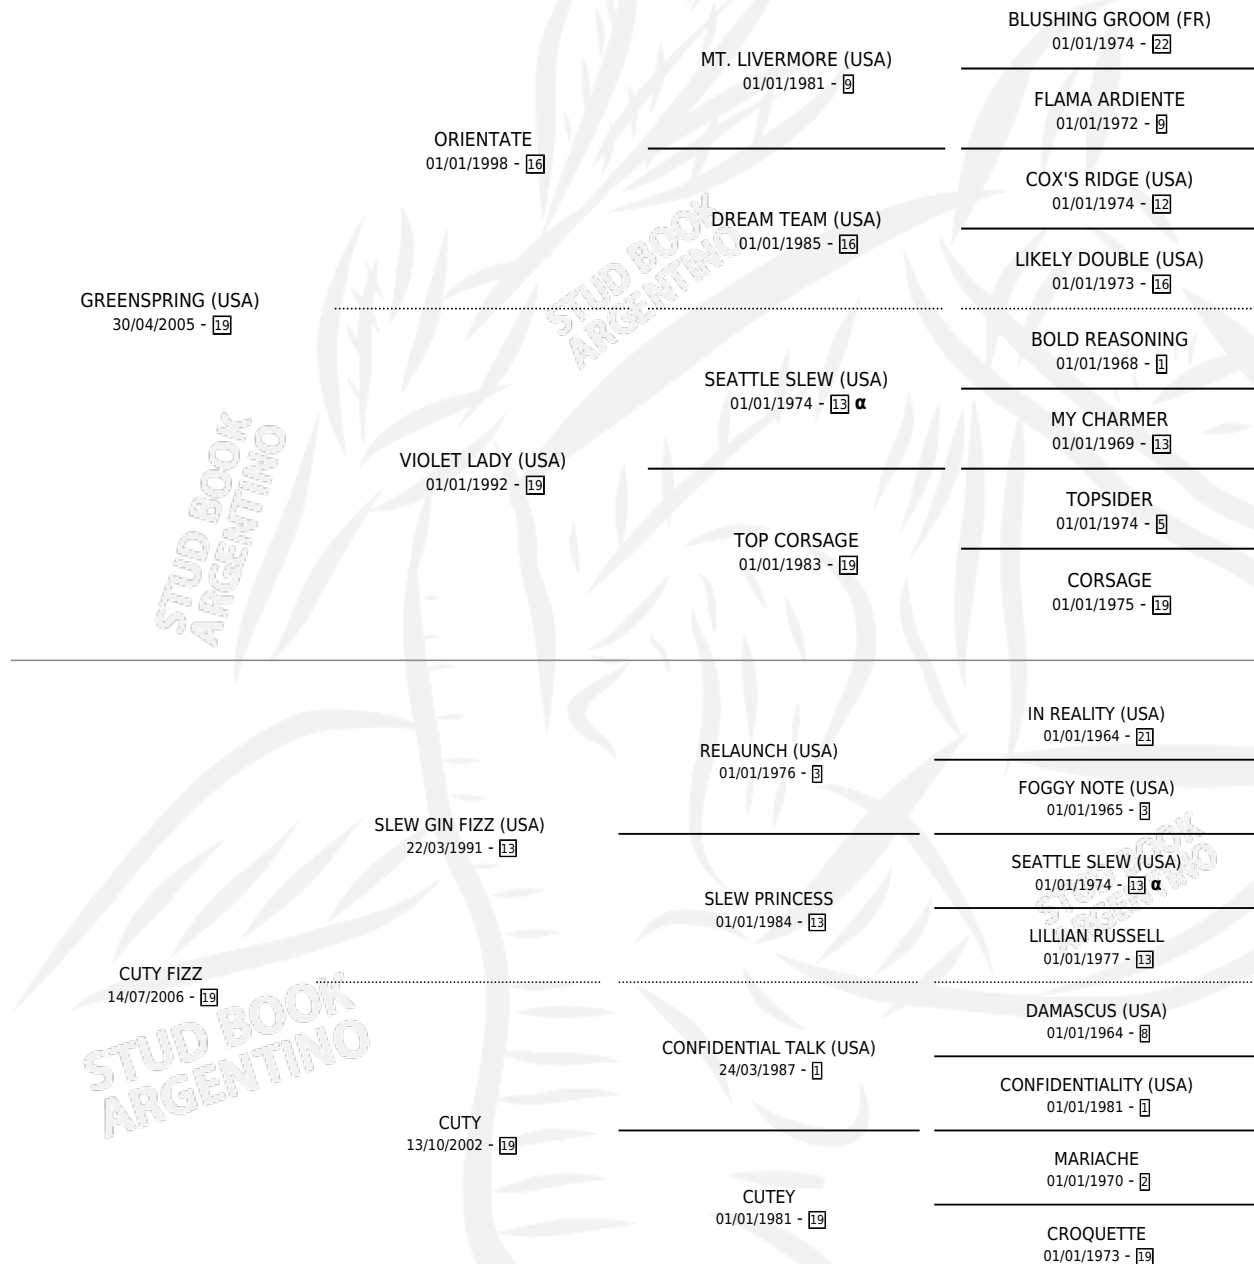

SOY LA HUELLA

por GREENSPRING (USA) y CUTY FIZZ por SLEW GIN FIZZ (USA)

Argentina · Hembra · Tordillo · SP · 03/11/2019
Familia 19-c · Volumen 43

ESTADO

TIPIFICACIÓN SANGUÍNEA	X
TIPIFICACIÓN POR ADN	✓
PASAPORTE	✓
IDENTIFICACIÓN POR MICROCHIP	✓
REPRODUCTOR	X

Lugar de nacimiento: Bernagi
Criador: Bernagi

PEDIGREE

INBREEDING : α

SOY LA HUELLA

Datos oficiales del Stud Book Argentino

Documento generado el 15/05/2026

studbook.org.ar